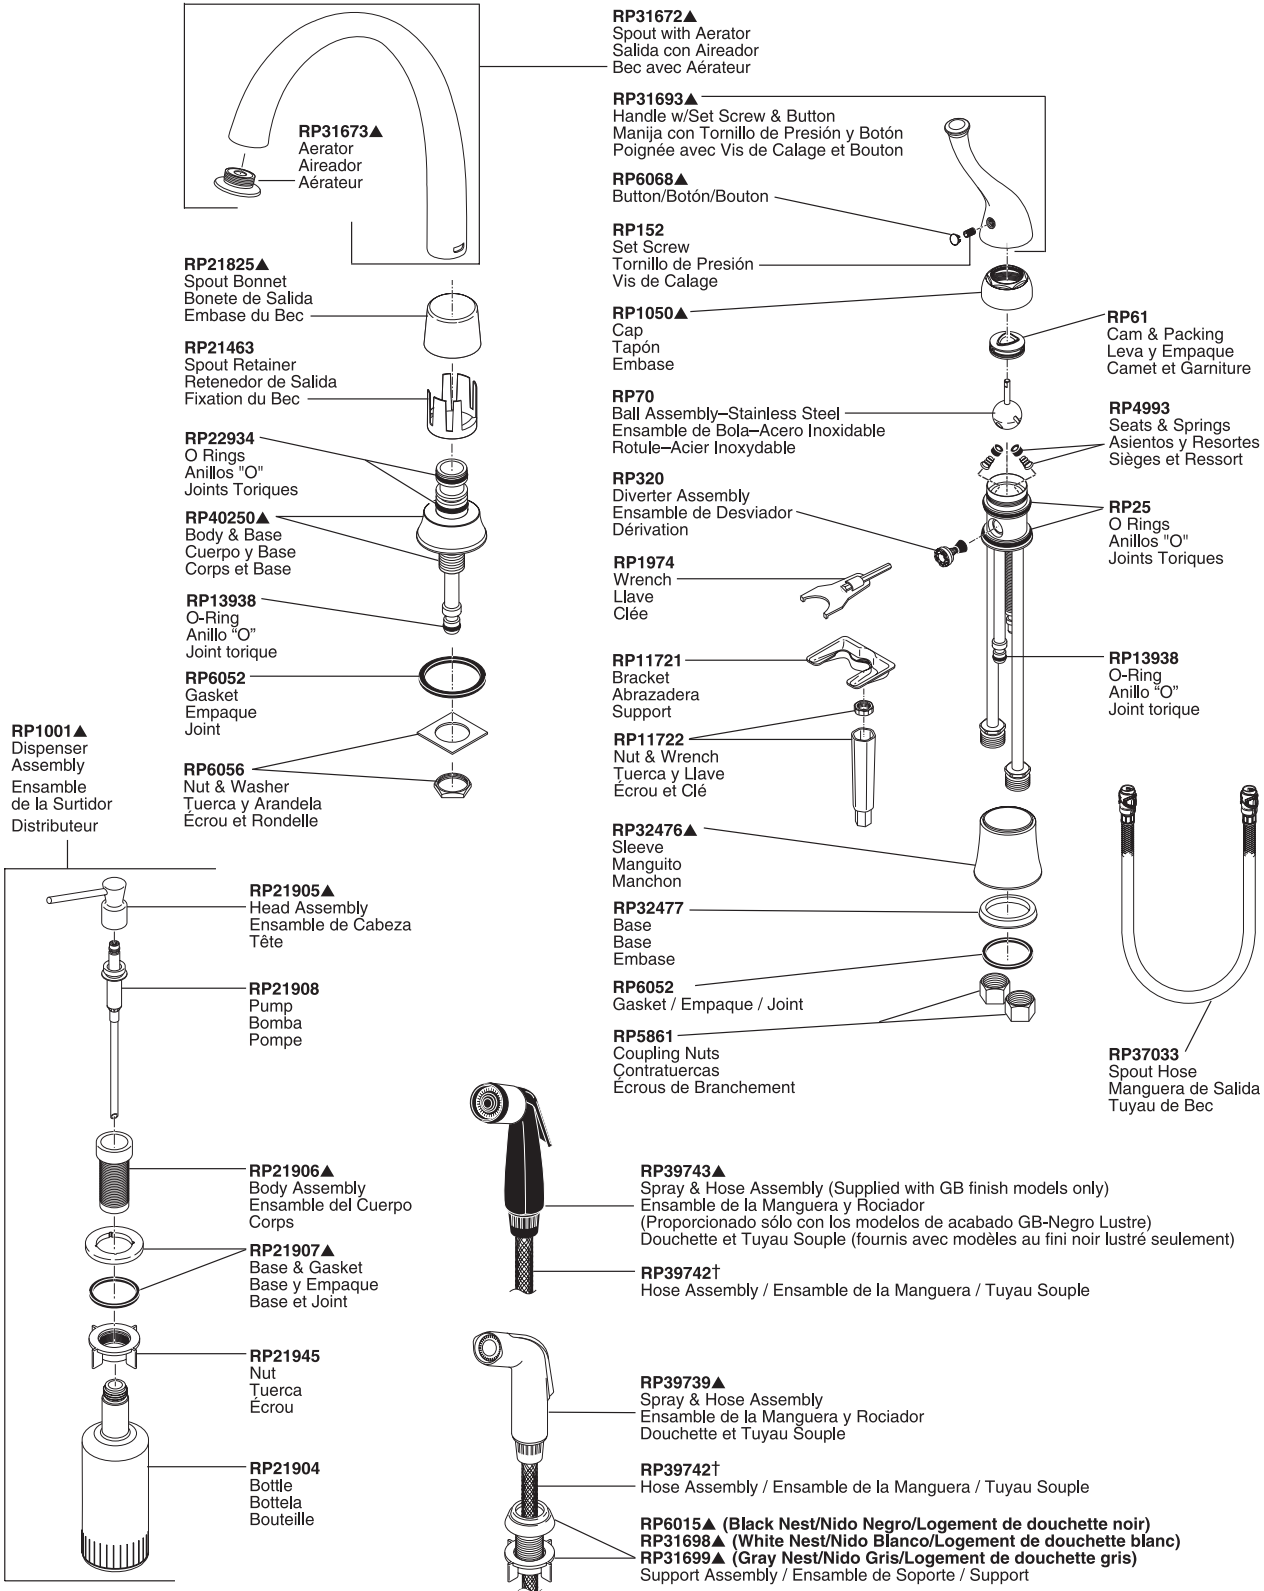

PROVIDENCE™ CONTEMPORARY

Models/Modelos—61600, 61601, 61602

KITCHEN

†Specify Color/Especifique el color:

GB = Gloss Black/Negro Brillante, GR = Gray/Gris, WH=White/Blanco