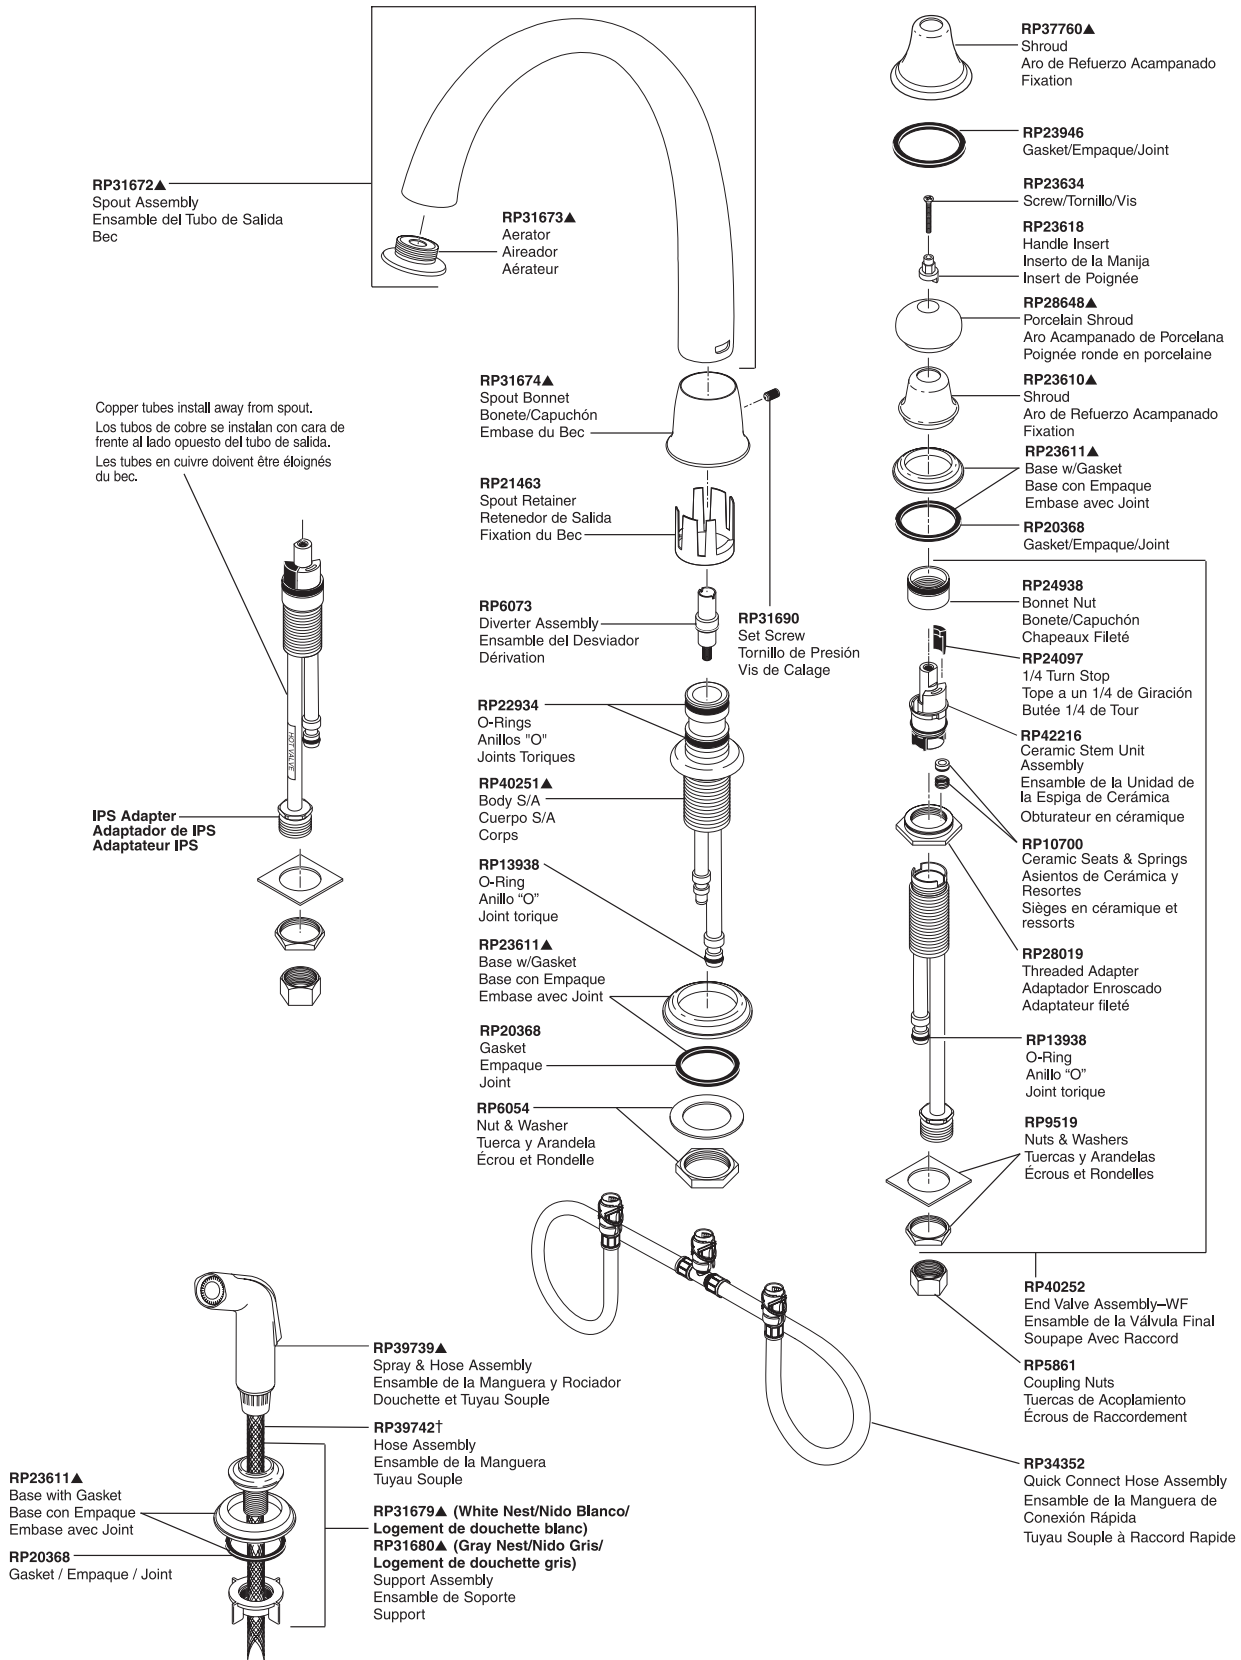

PROVIDENCE™ CLASSIC

Model/Modelo—62201

†Specify Color/Especifique el color:

GB = Gloss Black/Negro Brillante, GR = Gray/Gris, WH=White/Blanco

▲ Specify finish / Especifique el Acabado. (No Suffix is Required for Chrome/El sufijo no es requerido para el Cromo)