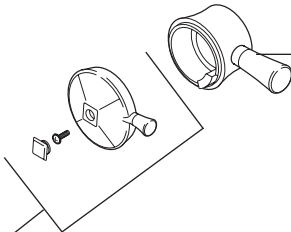

RP47201
Cartridge Assembly
Cartucho
Cartouche

RP49088
Spacer
Separadores
Pièce d'espacement

RP50879▲
Trim Sleeve
Manga de Franja
Manchon de finition

RP23336
O-Ring
Anillo "O"
Joint torique

RP49089▲
Trim Ring
Aro de accesorio
Anneau décoratif

RP49188▲
Escutcheon
(Diag. Screw Holes)
Chapetón
(Huecos para los
Tornillos Diagonales)
Rosace
(Trous de vis
en diagonale)

RP49090
Trim Screws
Atornillos de Franja
Vis de finition

RP12630
Longer Screws
Tornillos más grandes
vis plus longues

RP49099▲
Handle Assembly
Ensamble de la Manija
Poignée

RP49098▲
Temperature Knob, Cover & Screw
Perilla de la Temperatura, Cubierta y Tornillo
Poignée de réglage de température et vis

RP49126▲
Tub Spout/Pull-Up Diverter
Tubo de Salida para Bañera/
Botón Desviador de Alzar
Bec/avec dérivation à trette