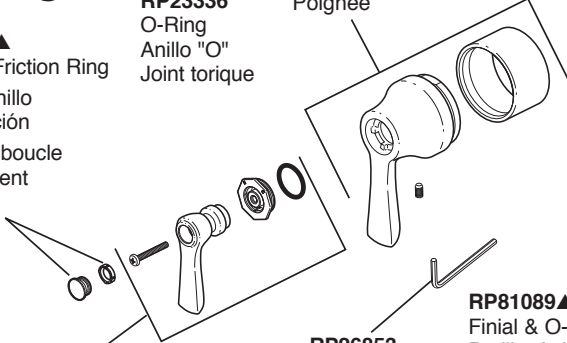

**Models / Modelos / Modèles**  
**T60061, T60261 & T60461**

**Model 87461▲**  
 Showerhead  
 Cabeza de Regadera  
 Pomme de douche

**RP78580▲**  
 Shower Arm & Flange  
 Brazo de Regadera y Pestaña  
 Tuyau de pomme de douche et collerette

**RP47201**  
 Cartridge Assembly  
 Cartucho  
 Cartouche

**RP50879▲**  
 Trim Sleeve  
 Manga de Franja  
 Manchon de finition

**RP81115▲**  
 Handle Assembly  
 Ensamble de la Manija  
 Poignée

**RP23336**  
 O-Ring  
 Anillo "O"  
 Joint torique

**RP81526▲**  
 Button & Friction Ring  
 Botón y Anillo de la Fricción  
 Bouton et boucle de frottement

**RP81112▲**  
 Escutcheon (Diagonal Screw Holes)  
 Chapetón (Huecos para los Tornillos Diagonales)  
 Rosace (Trous de vis en diagonale)

**RP81116▲**  
 Screw, Temperature Knob Assembly & O-Ring  
 Tornillo, Perilla de la Temperatura y Anillo "O"  
 Vis, poignéé de réglage de température et joint torique

**RP78581▲**  
 Tub Spout/Pull-Up Diverter  
 Tubo de Salida para Bañera/  
 Botón Desviador de Alzar  
 Bec/avec dérivation à tirette