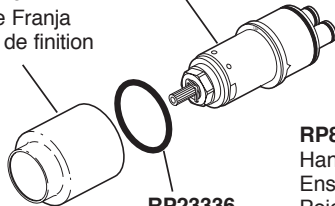

**RP74785**  
 Available Extension Kit  
 Kit de Extensión Disponible  
 Kit d'extension disponibles

**RP49089▲**  
 Trim Ring  
 Aro de accesorio  
 Anneau décoratif

**RP49090**  
 Trim Screws  
 Atornillos de Franja  
 Vis de finition

**RP47201**  
 Cartridge Assembly  
 Cartucho  
 Cartouche

**RP50879▲**  
 Trim Sleeve  
 Manga de Franja  
 Manchon de finition

**RP81115▲**  
 Handle Assembly  
 Ensamble de la Manija  
 Poignée

**RP23336**  
 O-Ring  
 Anillo "O"  
 Joint torique