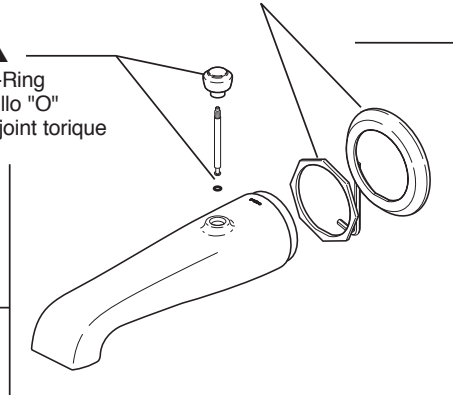

**RP47201**  
 Cartridge Assembly  
 Cartucho  
 Cartouche

**RP50879▲**  
 Trim Sleeve  
 Manga de Franja  
 Manchon de finition

**RP81115▲**  
 Handle Assembly  
 Ensamble de la Manija  
 Poignée

**RP23336**  
 O-Ring  
 Anillo "O"  
 Joint torique

**RP81526▲**  
 Button & Friction Ring  
 Botón y Anillo de la Fricción  
 Bouton et boucle de frottement

**RP81112▲**  
 Escutcheon (Diagonal Screw Holes)  
 Chapetón (Huecos para los Tornillos Diagonales)  
 Rosace (Trous de vis en diagonale)

**RP81088▲**  
 Escutcheon & Accent Ring  
 Chapetón y Argolla de Acento  
 Rosace et anneau décoratif

**RP81089▲**  
 Finial & O-Ring  
 Perill y Anillo "O"  
 Bouton et joint torique

**RP26853**  
 Allen Wrench  
 Llave  
 Clé

**RP81116▲**  
 Screw, Temperature Knob Assembly & O-Ring  
 Tornillo, Perilla de la Temperatura y Anillo "O"  
 Vis, poignéé de réglage de température et joint torique

**RP78581▲**  
 Tub Spout/Pull-Up Diverter  
 Tubo de Salida para Bañera/  
 Botón Desviador de Alzar  
 Bec/avec dérivation à tirette