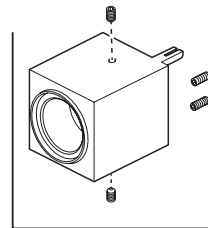

Models / Modelos / Modèles
T60P080

RP92056
 (ordered separately/venden por separado/vendues séparément)
 Available Extension Kit
 Juego de extensión
 Kit de rallonge

RP91107▲
 Escutcheon
 Chapetón
 Rosace

RP63688
 Mounting plates, sleeves & screws
 Placas de Montaje, Mangas y Tornillos
 Plaques de montage, manchons et vis

RP63689▲
 Trim Sleeve
 Manga de Franja
 Manchon de Finition

RP14414
 O-Rings
 Anillos "O"
 Joints Toriques

RP46074
 Valve Cartridge
 Válvula de Cartucho
 Cartouche

RP26865
 Set Screw
 Tornillo de Ajuste
 Vis de Calage

RP91108▲
 Handle Assembly
 Ensemble de la Manija
 Poignée