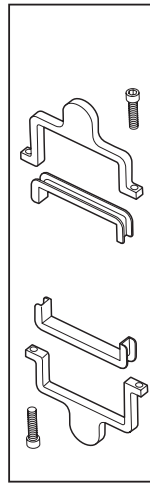

Models / Modelos / Modèles
T60P080

RP92056
 (ordered separately/venden por separado/vendues séparément)
 Available Extension Kit
 Juego de extensión
 Kit de rallonge

RP91107▲
 Escutcheon
 Chapetón
 Rosace

RP63688
 Mounting plates, sleeves & screws
 Placas de Montaje, Mangas y Tornillos
 Plaques de montage, manchons et vis

RP63689▲
 Trim Sleeve
 Manga de Franja
 Manchon de Finition

RP14414
 O-Rings
 Anillos "O"
 Joints Toriques

RP46074
 Valve Cartridge
 Válvula de Cartucho
 Cartouche

RP26865
 Set Screw
 Tornillo de Ajuste
 Vis de Calage

RP91108▲
 Handle Assembly
 Ensemble de la Manija
 Poignée