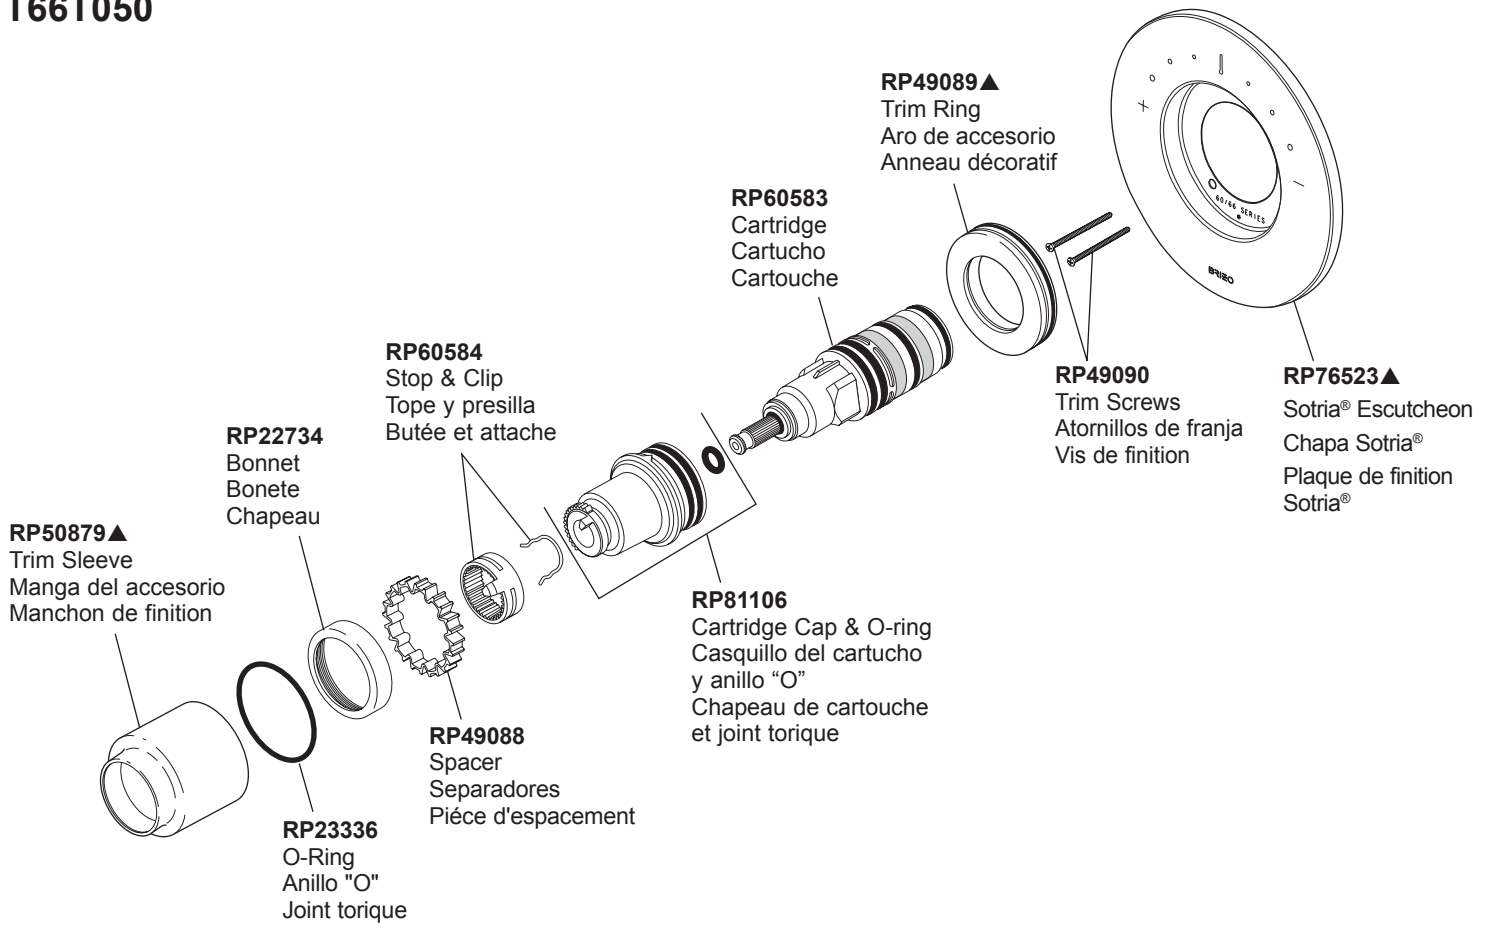

Models / Modelos / Modèles  
**T66T050**

**RP76524▲**  
 Sotria® Handle  
 Manija Sotria® de palanca  
 Manette-levier Sotria®

**RP72604**  
 Optional Extension Kit  
 Kit opcional de la extensión  
 Kit facultatif de rallonge

Installation reference available on  
 instruction sheet 75200.  
 Referencia de la instalación  
 disponible en la hoja de instrucción  
 75200.  
 Référence d'installation disponible  
 sur la feuille d'instruction 75200.