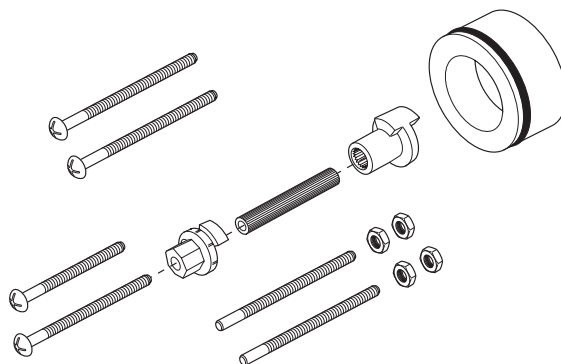

Models / Modelos / Modèles  
**T66T050**

**RP76524▲**  
 Sotria® Handle  
 Manija Sotria® de palanca  
 Manette-levier Sotria®

**RP72604**  
 Optional Extension Kit  
 Kit opcional de la extensión  
 Kit facultatif de rallonge