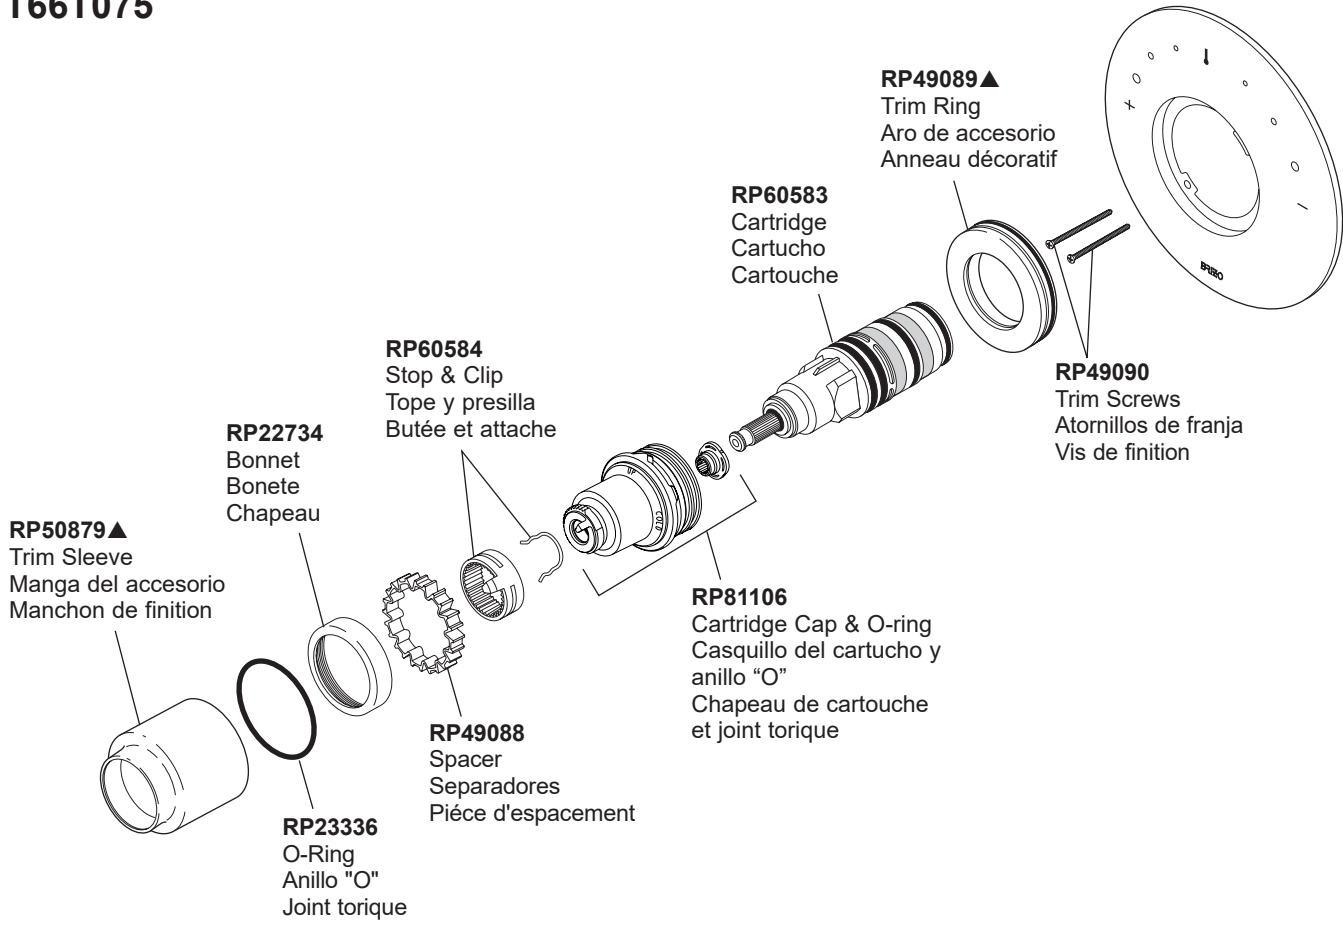

Models / Modelos / Modèles  
**T66T075**

**RP72604**  
 Optional Extension Kit  
 Kit opcional de la extensión  
 Kit facultatif de rallonge

Installation reference available on instruction sheet 75200.  
 Referencia de la instalación disponible en la hoja de instrucción 75200.  
 Référence d'installation disponible sur la feuille d'instruction 75200.

▲Specify Finish / Especificíque el acabado / Précisez le fini