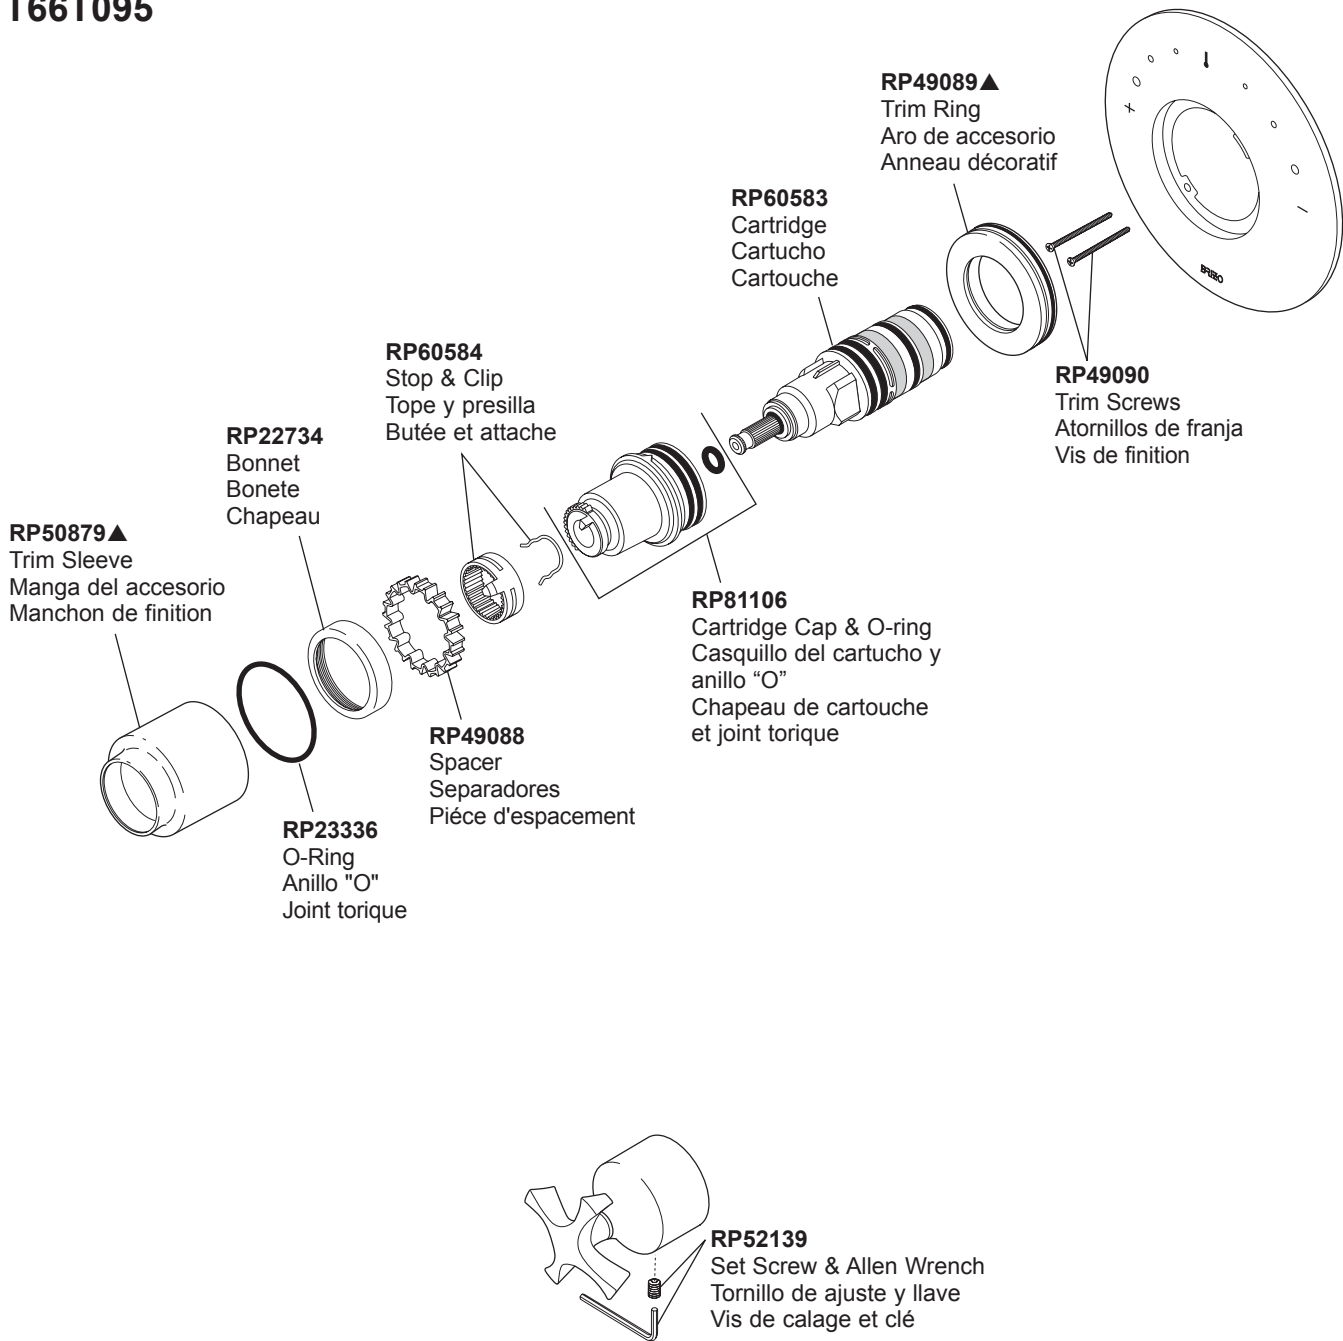

Models / Modelos / Modèles  
**T66T095**

**RP72604**  
 Optional Extension Kit  
 Kit opcional de la extensión  
 Kit facultatif de rallonge

Installation reference available on instruction sheet 75200.  
 Referencia de la instalación disponible en la hoja de instrucción 75200.  
 Référence d'installation disponible sur la feuille d'instruction 75200.

▲Specify Finish / Especificque el acabado / Précisez le fini