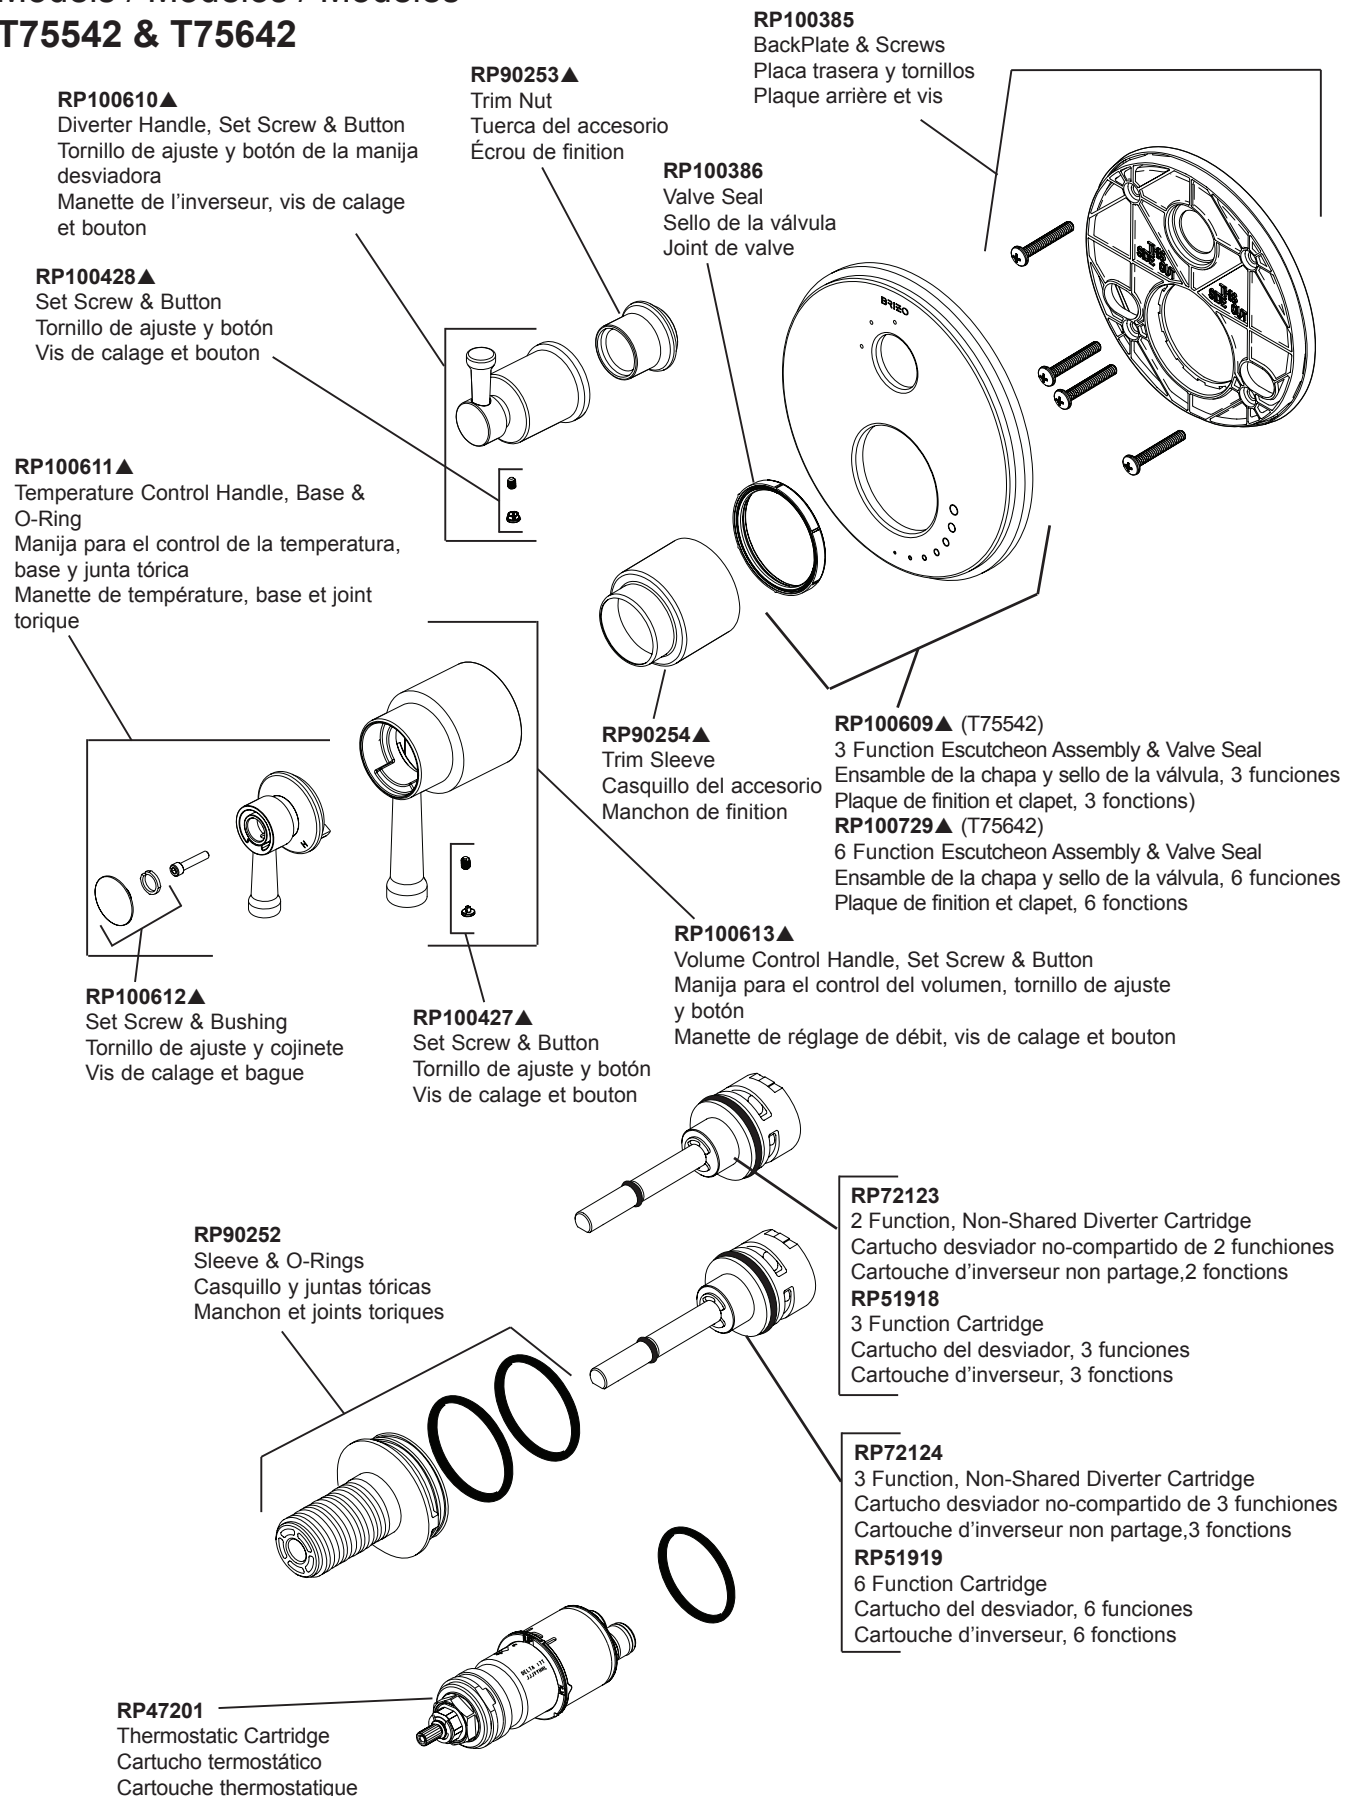

## T75542 & T75642

▲Specify Finish/Especifique el Acabado/ Précisez le fini

**RP90545▲**

Thick Wall Installation Kit

Juego de piezas para la instalación en paredes gruesas

Trousse d'installation pour mur épais

For finished wall thickness over 1 1/8" up to 2 1/8" (Order Separately)

Para paredes acabadas de un grosor mayor de 1 1/8" hasta 2 1/8" (ordene por separado)

Installation dans un mur fini d'une épaisseur de 1 1/8 po à 2 1/8 po (commandez séparément).