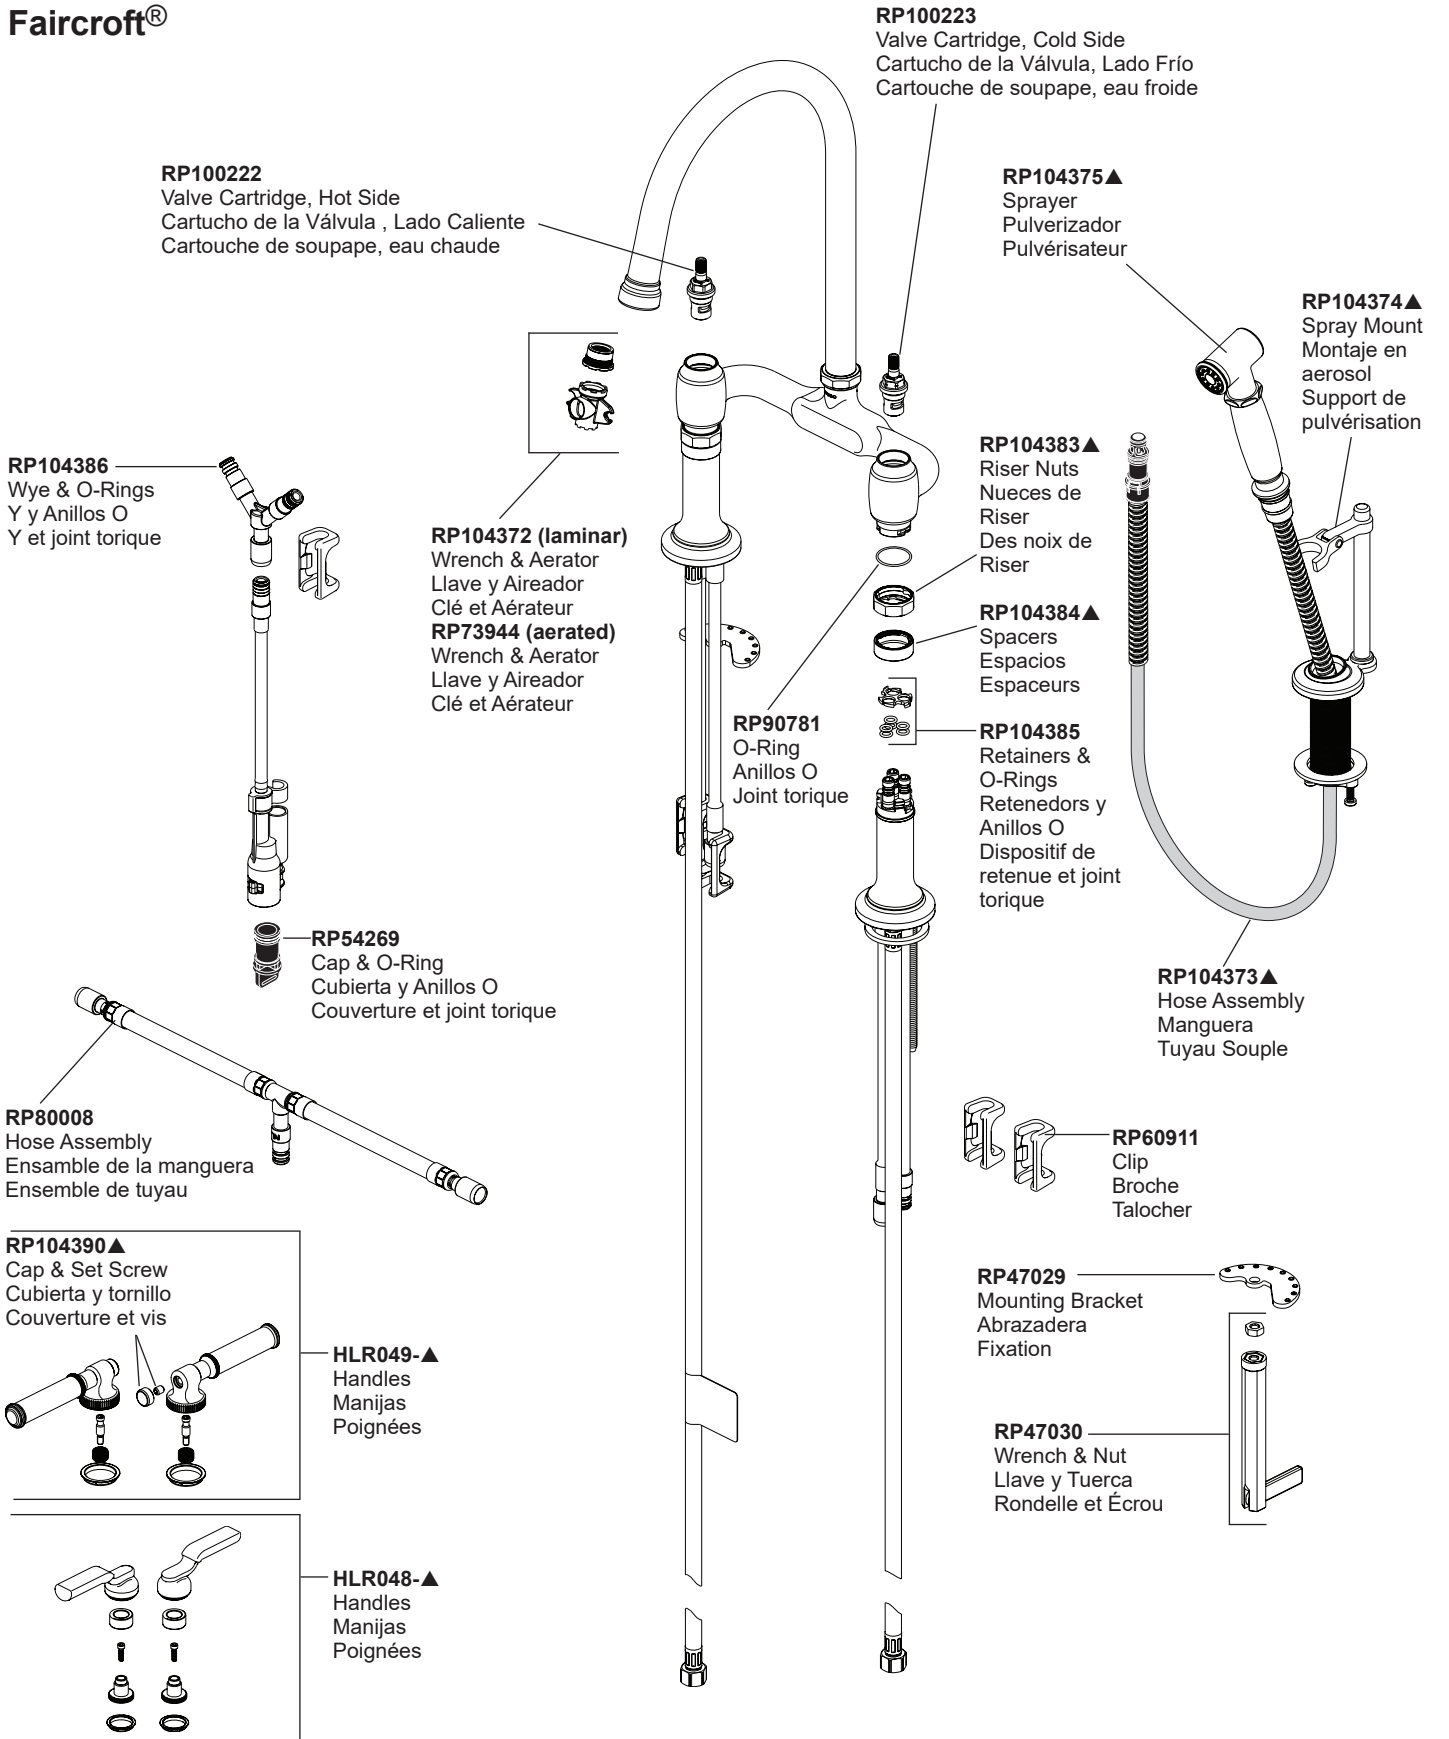

Models/Modelos/Modèles
62548LF-▲LHP, T70748-▲, T70749-▲, T70949-▲
 Series/Series/Seria
Faircroft®

▲Specify Finish/Especifíque el Acabado/Précisez le Fini

Accessory Order Only / Solo para ordenar accesorios / Accessoire livrable séparément

RP90934▲
 Decorative Hole Cover
 (Accessory order only)
 Cubierta Decorativa
 (Orden de accesorios solamente)
 Couverture décoratif
 (L'accessoire seulement)

Other useful accessories that may be purchased separately.

Otros accesorios útiles que se pueden comprar por separado.

Autres accessoires utiles pouvant être achetés séparément.

RP63263

Adapters
 3/8"-24 UNEF to 1/2"-20 UN &
 3/8"-24 UNEF to 1/2"-14 NPSM

Adaptadors
 3/8"-24 UNEF a 1/2"-20 UN &
 3/8"-24 UNEF a 1/2"-14 NPSM

Adapteurs
 3/8 po-24 UNEF à 1/2 po-20 UN et
 3/8 po-24 UNEF à 1/2 po-14 NPSM

RP63264

Adapters (10) 3/8"-24 UNEF to 1/2"-20 UN
 Adaptadors (10) 3/8"-24 UNEF a 1/2"-20 UN
 Adapteurs (10) 3/8 po-24 UNEF à 1/2 po-20 UN