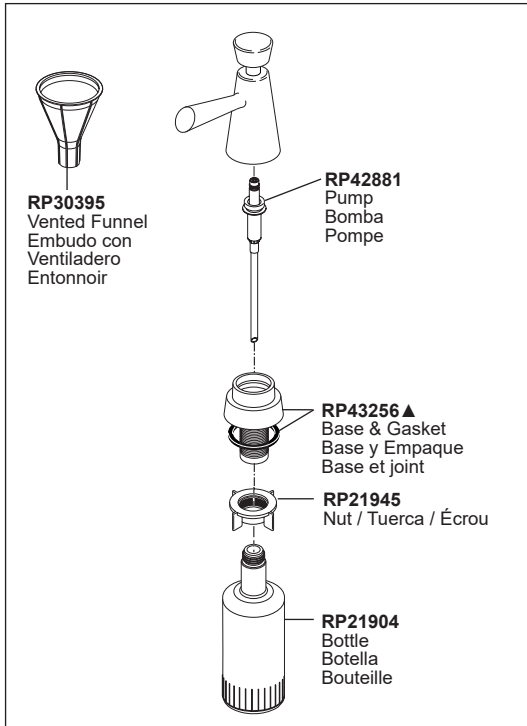

Models / Modelos / Modèles 63070LF & 63970LF

▲Specify Finish / Especificque el Acabado / Précisez le Fini

Accessory Order Only
Orden de Accesorio Solamente
Livrable séparément seulement

RP42878 ▲
 Dispenser Assembly
 Ensemble del Dispensador
 Distributeur

RP42880 ▲
 Vase Assembly - Frosted Glass*
 Ensemble – Recipiente de vidrio
 escarchado*
 Vase en verre givré*

*The vase is interchangeable with soap dispenser head and pump.

*El recipiente es intercambiable con la cabeza y la bomba del dispensador de jabón.

*La tête et la pompe du distributeur de savon peuvent être remplacées par le vase.