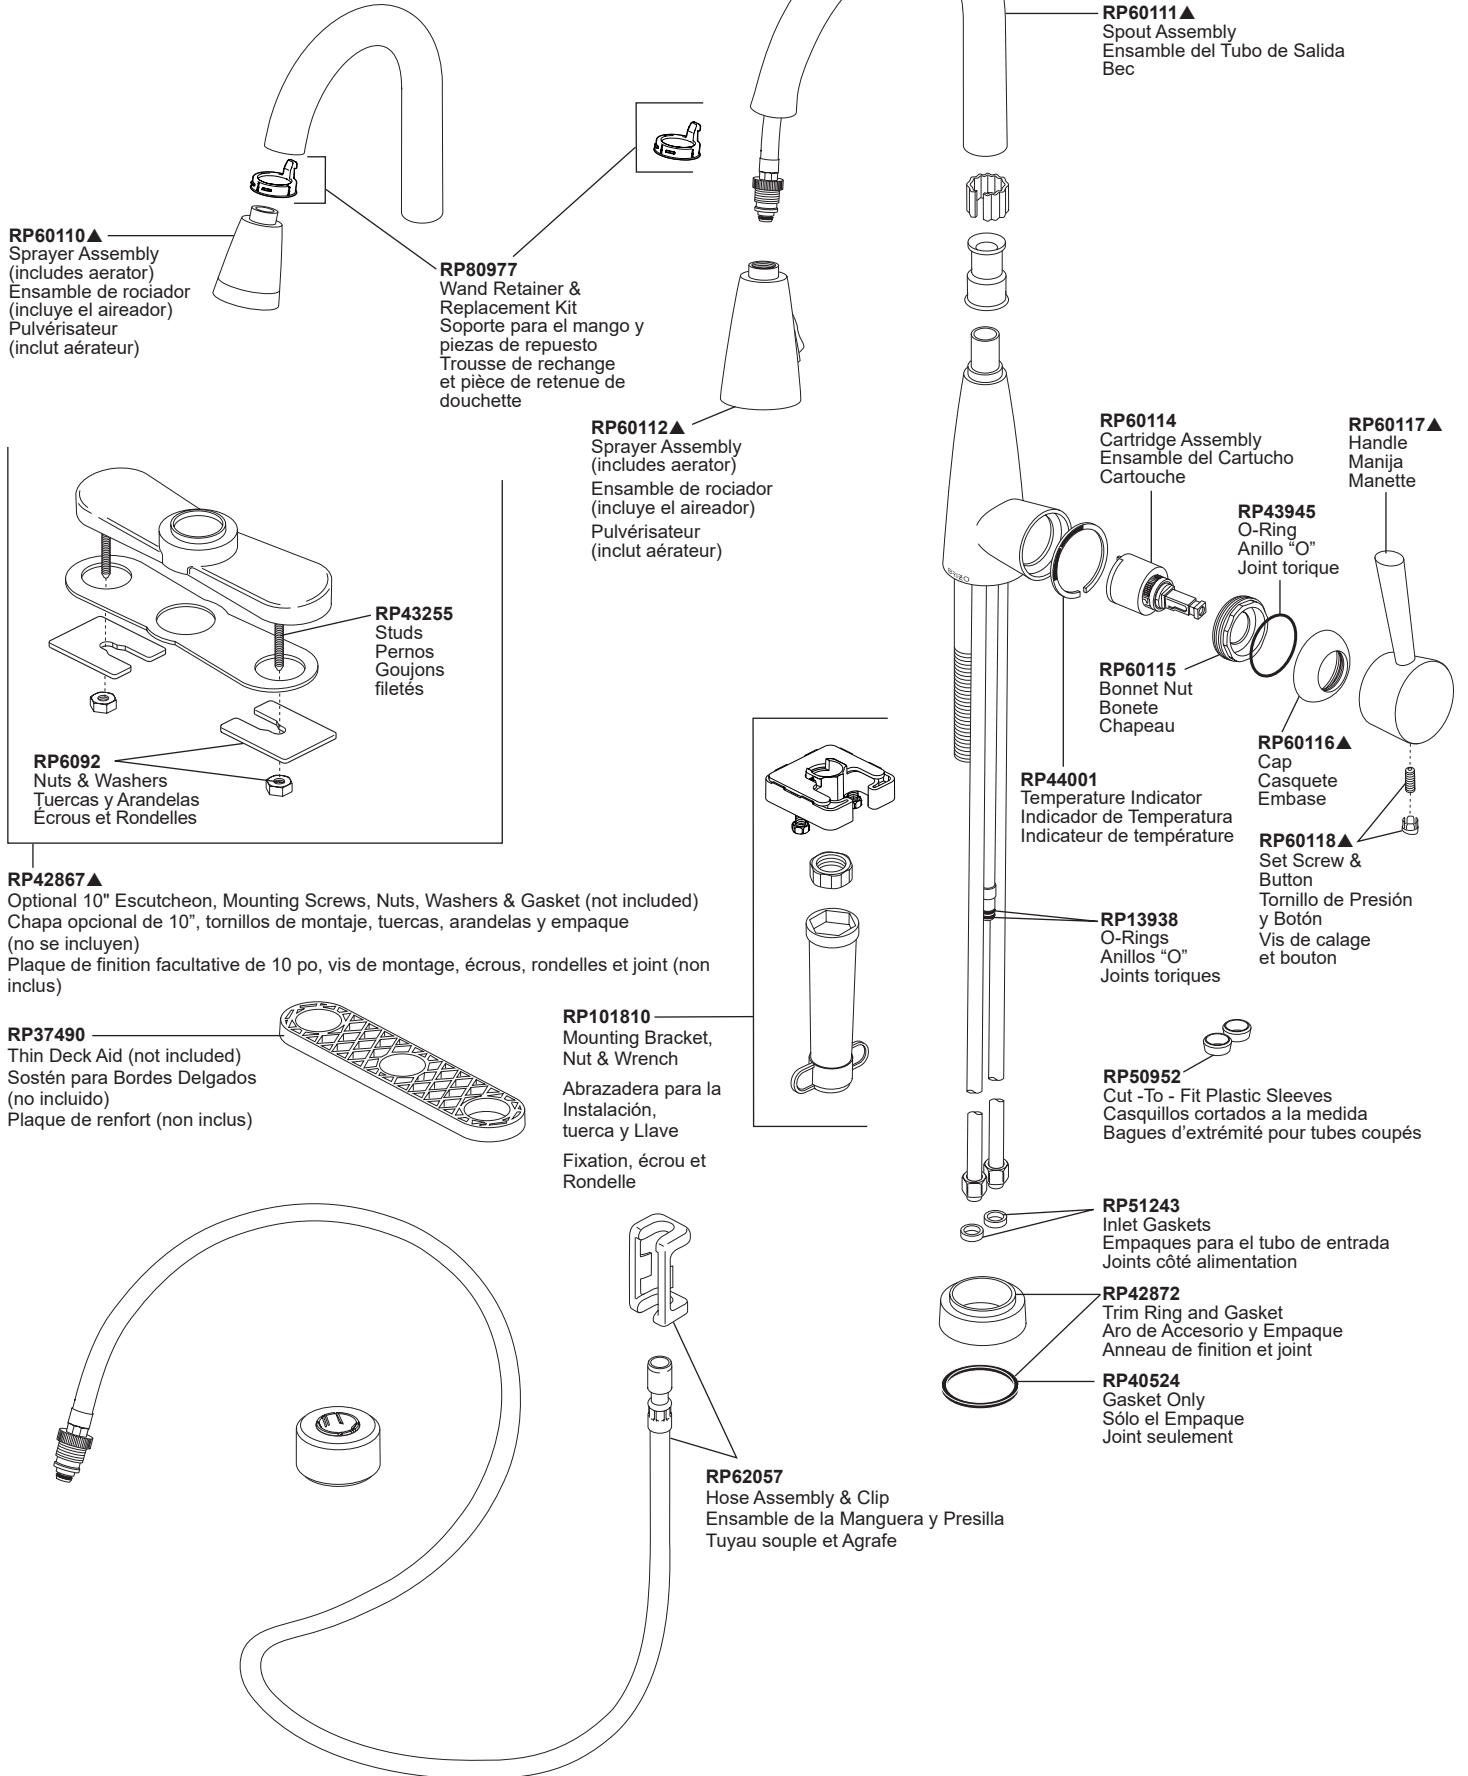

Models / Modelos / Modèles 63070LF & 63970LF

▲Specify Finish / Especificque el Acabado / Précisez le Fini

Accessory Order Only
Orden de Accesorio Solamente
Livrable séparément seulement

RP42878 ▲
 Dispenser Assembly
 Ensemble del Dispensador
 Distributeur

RP42880 ▲
 Vase Assembly - Frosted Glass*
 Ensemble – Recipiente de vidrio
 escarchado*
 Vase en verre givré*

*The vase is interchangeable with soap dispenser head and pump.

*El recipiente es intercambiable con la cabeza y la bomba del dispensador de jabón.

*La tête et la pompe du distributeur de savon peuvent être remplacées par le vase.