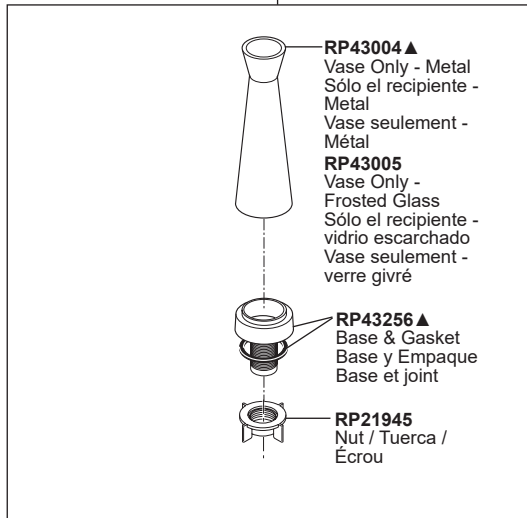

Models / Modelos / Modèles 63070LF & 63970LF

▲Specify Finish / Especificque el Acabado / Précisez le Fini

Accessory Order Only
Orden de Accesorio Solamente
Livrable séparément seulement

RP42878 ▲
 Dispenser Assembly
 Ensemble del Dispensador
 Distributeur

RP42880 ▲
 Vase Assembly - Frosted Glass*
 Ensemble – Recipiente de vidrio
 escarchado*
 Vase en verre givré*

*The vase is interchangeable with soap dispenser head and pump.

*El recipiente es intercambiable con la cabeza y la bomba del dispensador de jabón.

*La tête et la pompe du distributeur de savon peuvent être remplacées par le vase.