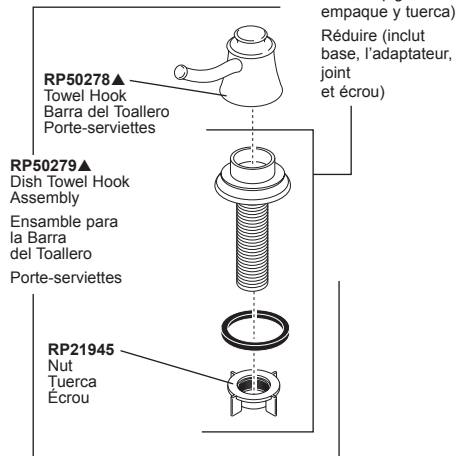

TALO®
Models/Modelos/Modèles
64003LF▲ & 64903LF▲

▲Specify Finish/Especifique el Acabado/Précisez le Fini

Accessory Order Only / Solo para ordenar accesorios / Accessoire livrable séparément

RP30395
Vented Funnel
(Accessory Order Only)
Embudo
(Orden de accesorio solamente)
Entonnoir
(Livrable séparément seulement)

RP37490
Thin Deck Aid (Not Included)
Soporte para encimera delgada
(No incluido)
Plaque de renfort (non incluse)

RP63263
Adapters
3/8"-24 UNEF to 1/2"-20 UN &
3/8"-24 UNEF to 1/2"-14 NPSM
Adaptadors
3/8"-24 UNEF a 1/2"-20 UN &
3/8"-24 UNEF a 1/2"-14 NPSM
Adaptateurs
3/8 po-24 UNEF à 1/2 po-20 UN et
3/8 po-24 UNEF à 1/2 po-14 NPSM

RP63264
Adapters (10) 3/8"-24 UNEF to 1/2"-20 UN
Adaptadors (10) 3/8"-24 UNEF a 1/2"-20 UN
Adaptateurs (10) 3/8 po-24 UNEF à 1/2 po-20 UN

RP63265
Adapters (10) 3/8"-24 UNEF to 1/2"-14 NPSM
Adaptadors (10) 3/8"-24 UNEF a 1/2"-14 NPSM
Adaptateurs (10) 3/8 po-24 UNEF à 1/2 po-14 NPSM