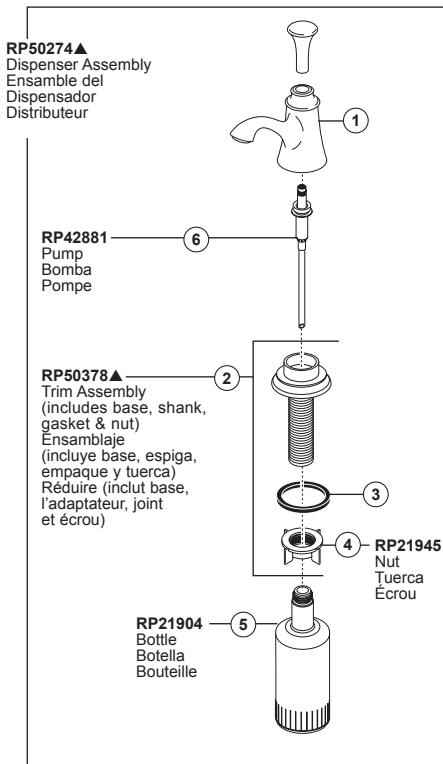

TALO®
Models/Modelos/Modèles
64003LF▲ & 64903LF▲

▲Specify Finish/Especifique el Acabado/Précisez le Fini

Accessory Order Only / Solo para ordenar accesorios / Accessoire livrable séparément

RP30395
Vented Funnel
(Accessory Order Only)
Embudo
(Orden de accesorio solamente)
Entonnoir
(Livrable séparément seulement)

RP37490
Thin Deck Aid (Not Included)
Soporte para encimera delgada
(No incluido)
Plaque de renfort (non incluse)

RP63263
Adapters
3/8"-24 UNEF to 1/2"-20 UN &
3/8"-24 UNEF to 1/2"-14 NPSM
Adaptadors
3/8"-24 UNEF a 1/2"-20 UN &
3/8"-24 UNEF a 1/2"-14 NPSM
Adaptateurs
3/8 po-24 UNEF à 1/2 po-20 UN et
3/8 po-24 UNEF à 1/2 po-14 NPSM

RP63264
Adapters (10) 3/8"-24 UNEF to 1/2"-20 UN
Adaptadors (10) 3/8"-24 UNEF a 1/2"-20 UN
Adaptateurs (10) 3/8 po-24 UNEF à 1/2 po-20 UN

RP63265
Adapters (10) 3/8"-24 UNEF to 1/2"-14 NPSM
Adaptadors (10) 3/8"-24 UNEF a 1/2"-14 NPSM
Adaptateurs (10) 3/8 po-24 UNEF à 1/2 po-14 NPSM