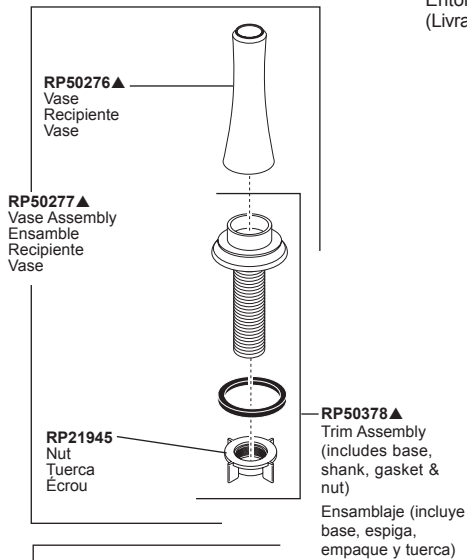

TALO®
Models/Modelos/Modèles
64003LF▲ & 64903LF▲

▲Specify Finish/Especifique el Acabado/Précisez le Fini

Accessory Order Only / Solo para ordenar accesorios / Accessoire livrable séparément

RP30395
Vented Funnel
(Accessory Order Only)
Embudo
(Orden de accesorio solamente)
Entonnoir
(Livrable séparément seulement)

RP37490
Thin Deck Aid (Not Included)
Soporte para encimera delgada
(No incluido)
Plaque de renfort (non incluse)

RP63263
Adapters
3/8"-24 UNEF to 1/2"-20 UN &
3/8"-24 UNEF to 1/2"-14 NPSM
Adaptadors
3/8"-24 UNEF a 1/2"-20 UN &
3/8"-24 UNEF a 1/2"-14 NPSM
Adaptateurs
3/8 po-24 UNEF à 1/2 po-20 UN et
3/8 po-24 UNEF à 1/2 po-14 NPSM

RP63264
Adapters (10) 3/8"-24 UNEF to 1/2"-20 UN
Adaptadors (10) 3/8"-24 UNEF a 1/2"-20 UN
Adaptateurs (10) 3/8 po-24 UNEF à 1/2 po-20 UN

RP63265
Adapters (10) 3/8"-24 UNEF to 1/2"-14 NPSM
Adaptadors (10) 3/8"-24 UNEF a 1/2"-14 NPSM
Adaptateurs (10) 3/8 po-24 UNEF à 1/2 po-14 NPSM