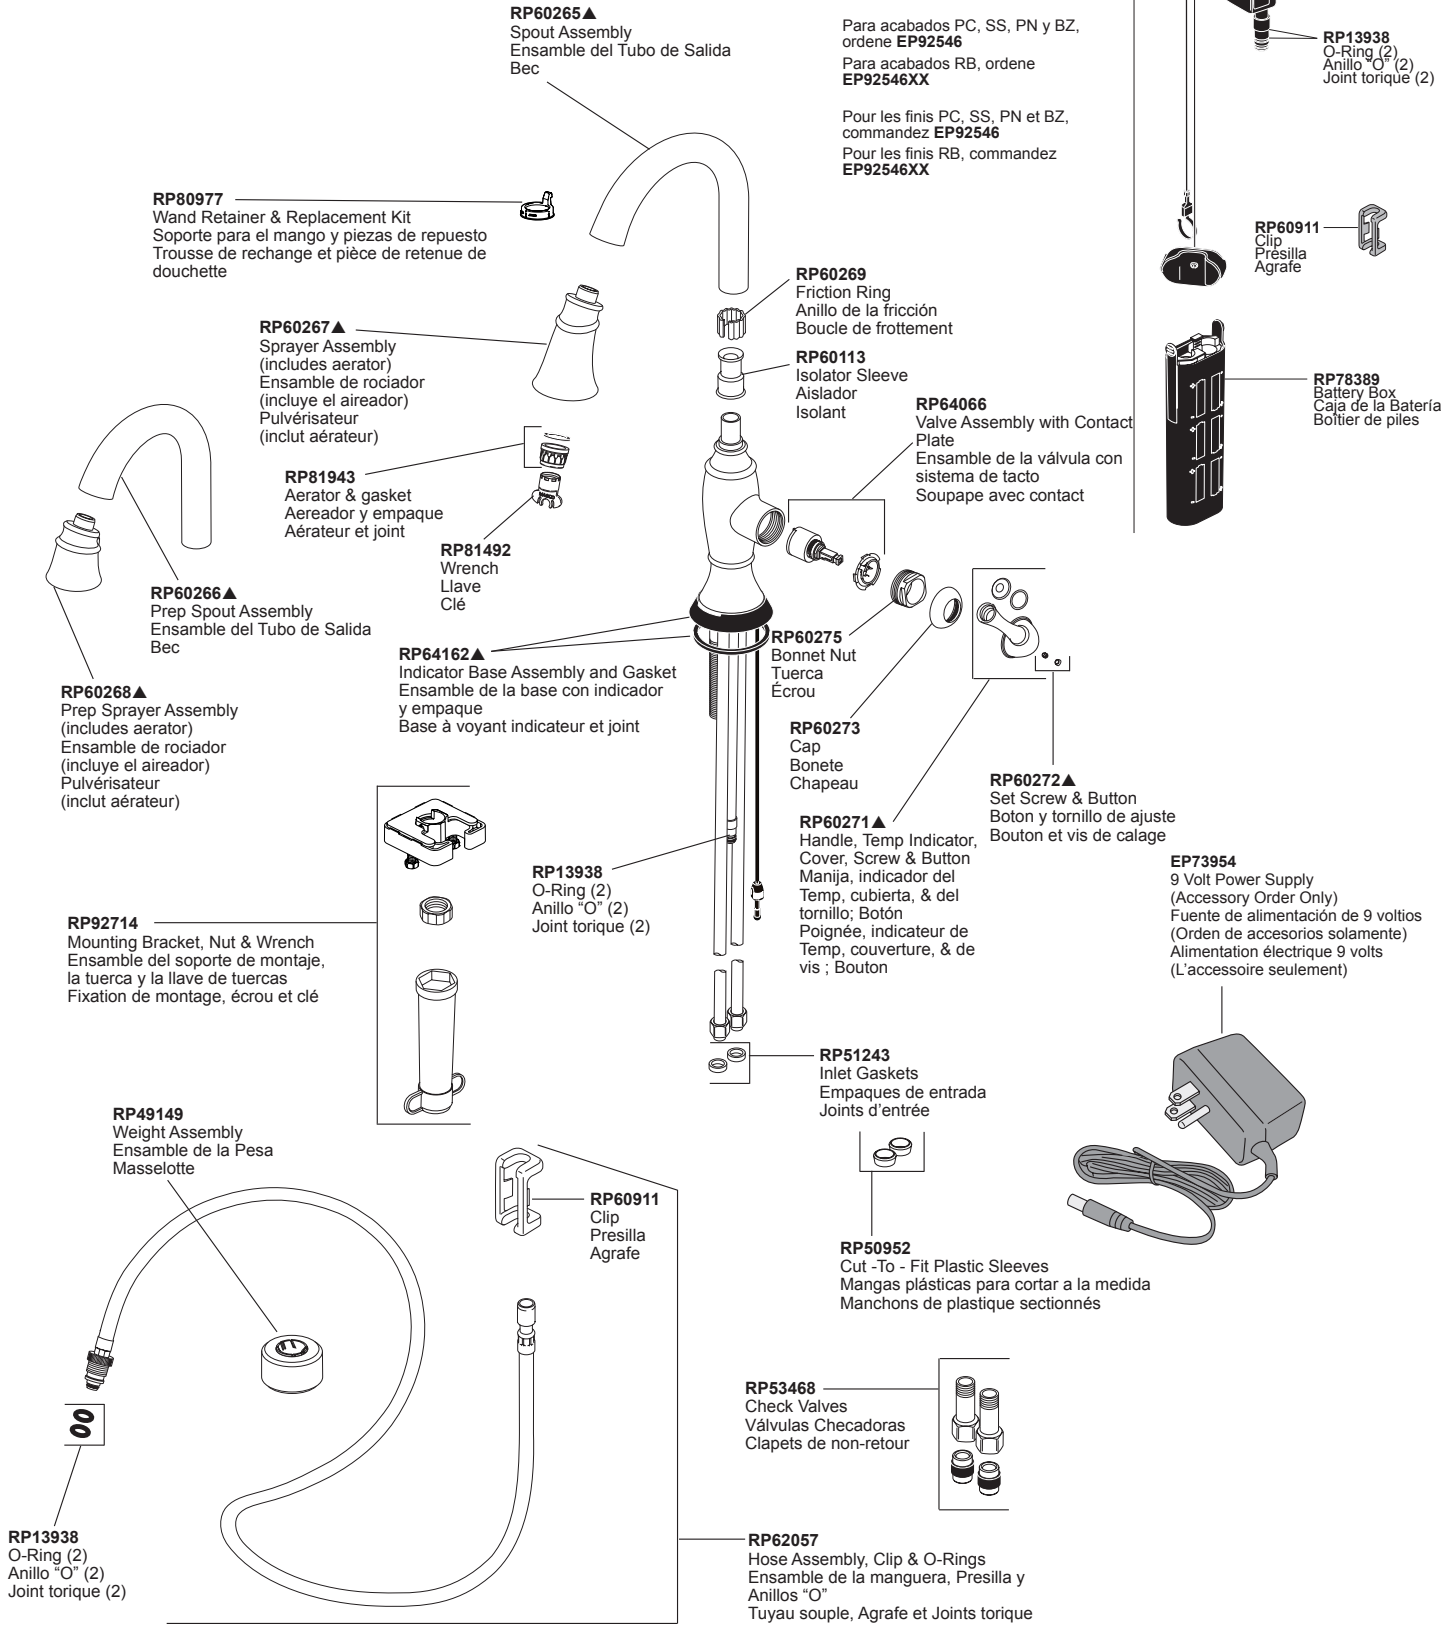

TALO®
Models/Modelos/Modèles
64003LF▲ & 64903LF▲

▲Specify Finish/Especifique el Acabado/Précisez le Fini

Accessory Order Only / Solo para ordenar accesorios / Accessoire livrable séparément

RP30395
Vented Funnel
(Accessory Order Only)
Embudo
(Orden de accesorio solamente)
Entonnoir
(Livrable séparément seulement)

RP37490
Thin Deck Aid (Not Included)
Soporte para encimera delgada
(No incluido)
Plaque de renfort (non incluse)

RP63263
Adapters
3/8"-24 UNEF to 1/2"-20 UN &
3/8"-24 UNEF to 1/2"-14 NPSM
Adaptadors
3/8"-24 UNEF a 1/2"-20 UN &
3/8"-24 UNEF a 1/2"-14 NPSM
Adaptateurs
3/8 po-24 UNEF à 1/2 po-20 UN et
3/8 po-24 UNEF à 1/2 po-14 NPSM