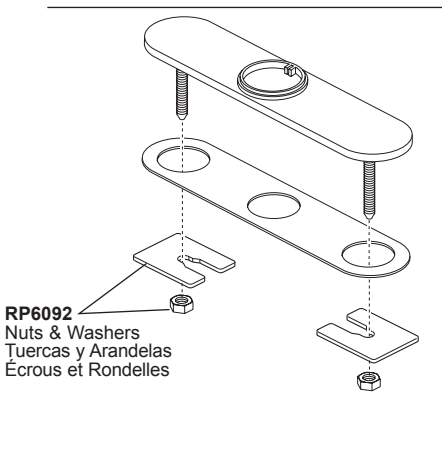

2— **RP80917▲**
Base Assembly
(Includes base
and gasket)
Ensamble
del Base (incluye
base y empaque)
Base (includ
et joint)

4— **RP78489**
Nut
Tuerca
Écrou

5— **RP78490**
Bottle
Bottela
Bouteille

RP79275▲
Dispenser Assembly
(Accessory order only)
Ensamble del Dispensador
(Orden de accesorio solamente)
Distributeur
(livrable séparément seulement)

RP30395
Vented Funnel
(Accessory Order Only)
Embudo
(Orden de accesorio solamente)
Entonnoir
(Livrable séparément seulement)

RP6092
Nuts & Washers
Tuercas y Arandelas
Écrous et Rondelles

RP71451▲
Optional 10" Escutcheon with 8" Centers,
Mounting Screws and gasket (not included)
Chapa opcional de 10" de 8" centros, Tornillos
para la Instalación y Empaque
(no incluido)
Plaque de finition facultative de 10 po pour 8
po centres, vis de montage, écrous, rondelles
et joint (non inclus)