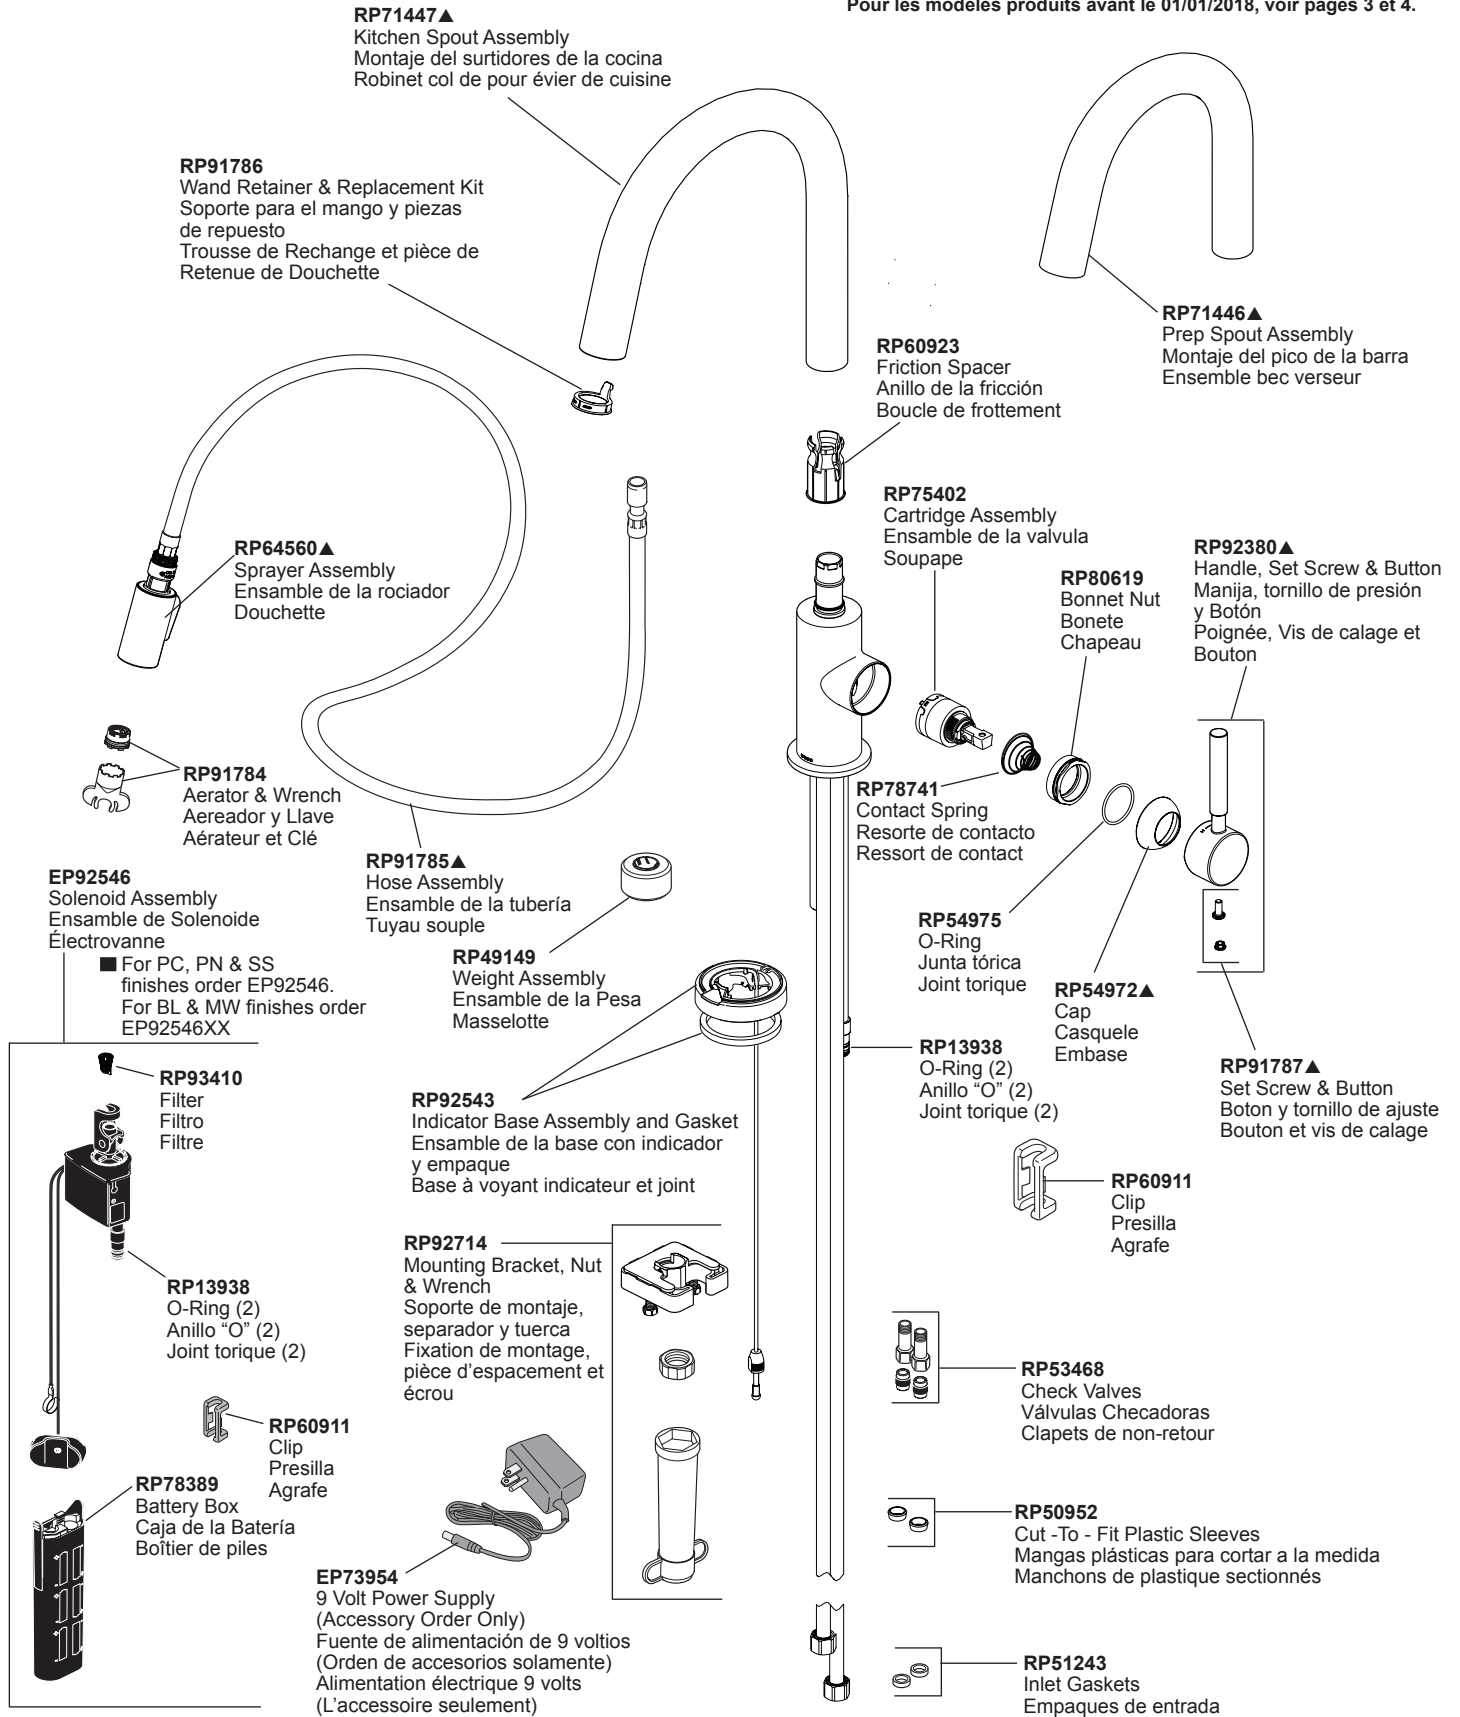

▲Specify Finish/Especifique el Acabado/Précisez le Fini

Accessory Order Only / Solo para ordenar accesorios / Accessoire livrable séparément

1— **RP80916▲**
Body Assembly
Ensamble del
Cuerpo
Corps

6— **RP83779**
Pump
Bomba
Pompe

2— **RP80917▲**
Base Assembly
(Includes base
and gasket)
Ensamble
del Base (incluye
base y empaque)
Base (includ
et joint)

4— **RP78489**
Nut
Tuerca
Écrou

5— **RP78490**
Bottle
Bottela
Bouteille

RP79275▲
Dispenser Assembly
(Accessory order only)
Ensamble del Dispensador
(Orden de accesorio solamente)
Distributeur
(livrable séparément seulement)

RP30395
Vented Funnel
(Accessory Order Only)
Embudo
(Orden de accesorio solamente)
Entonnoir
(Livrable séparément seulement)

RP6092
Nuts & Washers
Tuercas y Arandelas
Écrous et Rondelles

RP71451▲
Optional 10" Escutcheon with 8" Centers,
Mounting Screws and gasket (not included)
Chapa opcional de 10" de 8" centros, Tornillos
para la Instalación y Empaque
(no incluido)
Plaque de finition facultative de 10 po pour 8
po centres, vis de montage, écrous, rondelles
et joint (non inclus)