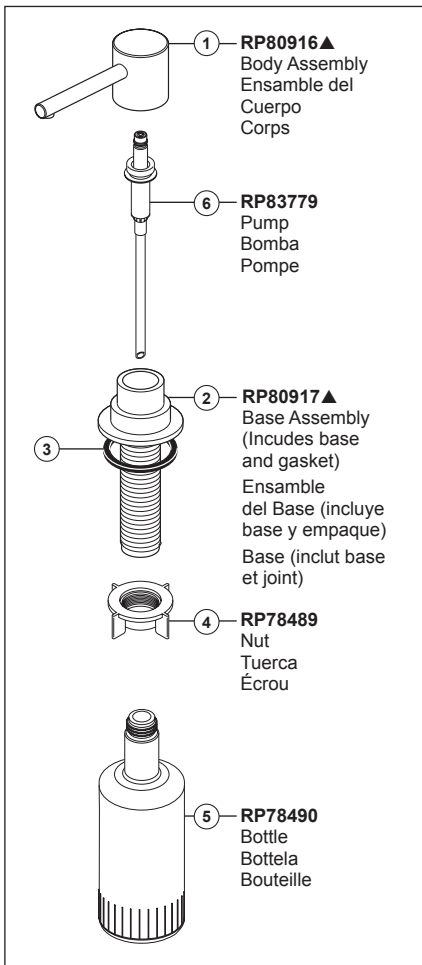

▲Specify Finish/Especifique el Acabado/Précisez le Fini

Accessory Order Only / Solo para ordenar accesorios / Accessoire livrable séparément

1— **RP80916▲**
Body Assembly
Ensamble del
Cuerpo
Corps

6— **RP83779**
Pump
Bomba
Pompe

2— **RP80917▲**
Base Assembly
(Includes base
and gasket)
Ensamble
del Base (incluye
base y empaque)
Base (includ
et joint)

4— **RP78489**
Nut
Tuerca
Écrou

5— **RP78490**
Bottle
Bottela
Bouteille

RP79275▲
Dispenser Assembly
(Accessory order only)
Ensamble del Dispensador
(Orden de accesorio solamente)
Distributeur
(livrable séparément seulement)

RP30395
Vented Funnel
(Accessory Order Only)
Embudo
(Orden de accesorio solamente)
Entonnoir
(Livrable séparément seulement)

RP6092
Nuts & Washers
Tuercas y Arandelas
Écrous et Rondelles

RP71451▲
Optional 10" Escutcheon with 8" Centers,
Mounting Screws and gasket (not included)
Chapa opcional de 10" de 8" centros, Tornillos
para la Instalación y Empaque
(no incluido)
Plaque de finition facultative de 10 po pour 8
po centres, vis de montage, écrous, rondelles
et joint (non inclus)