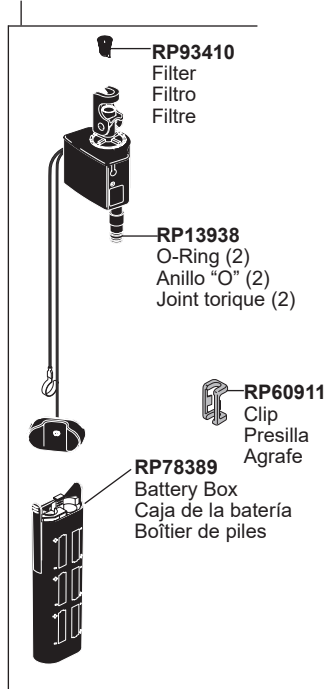

EP92546

Solenoid Assembly
Ensemble de solénoïde
Électrovanne

- For GI, PC, PG, PN, SL & SS finishes order EP92546.
- For BL & MW finishes order EP92546XX