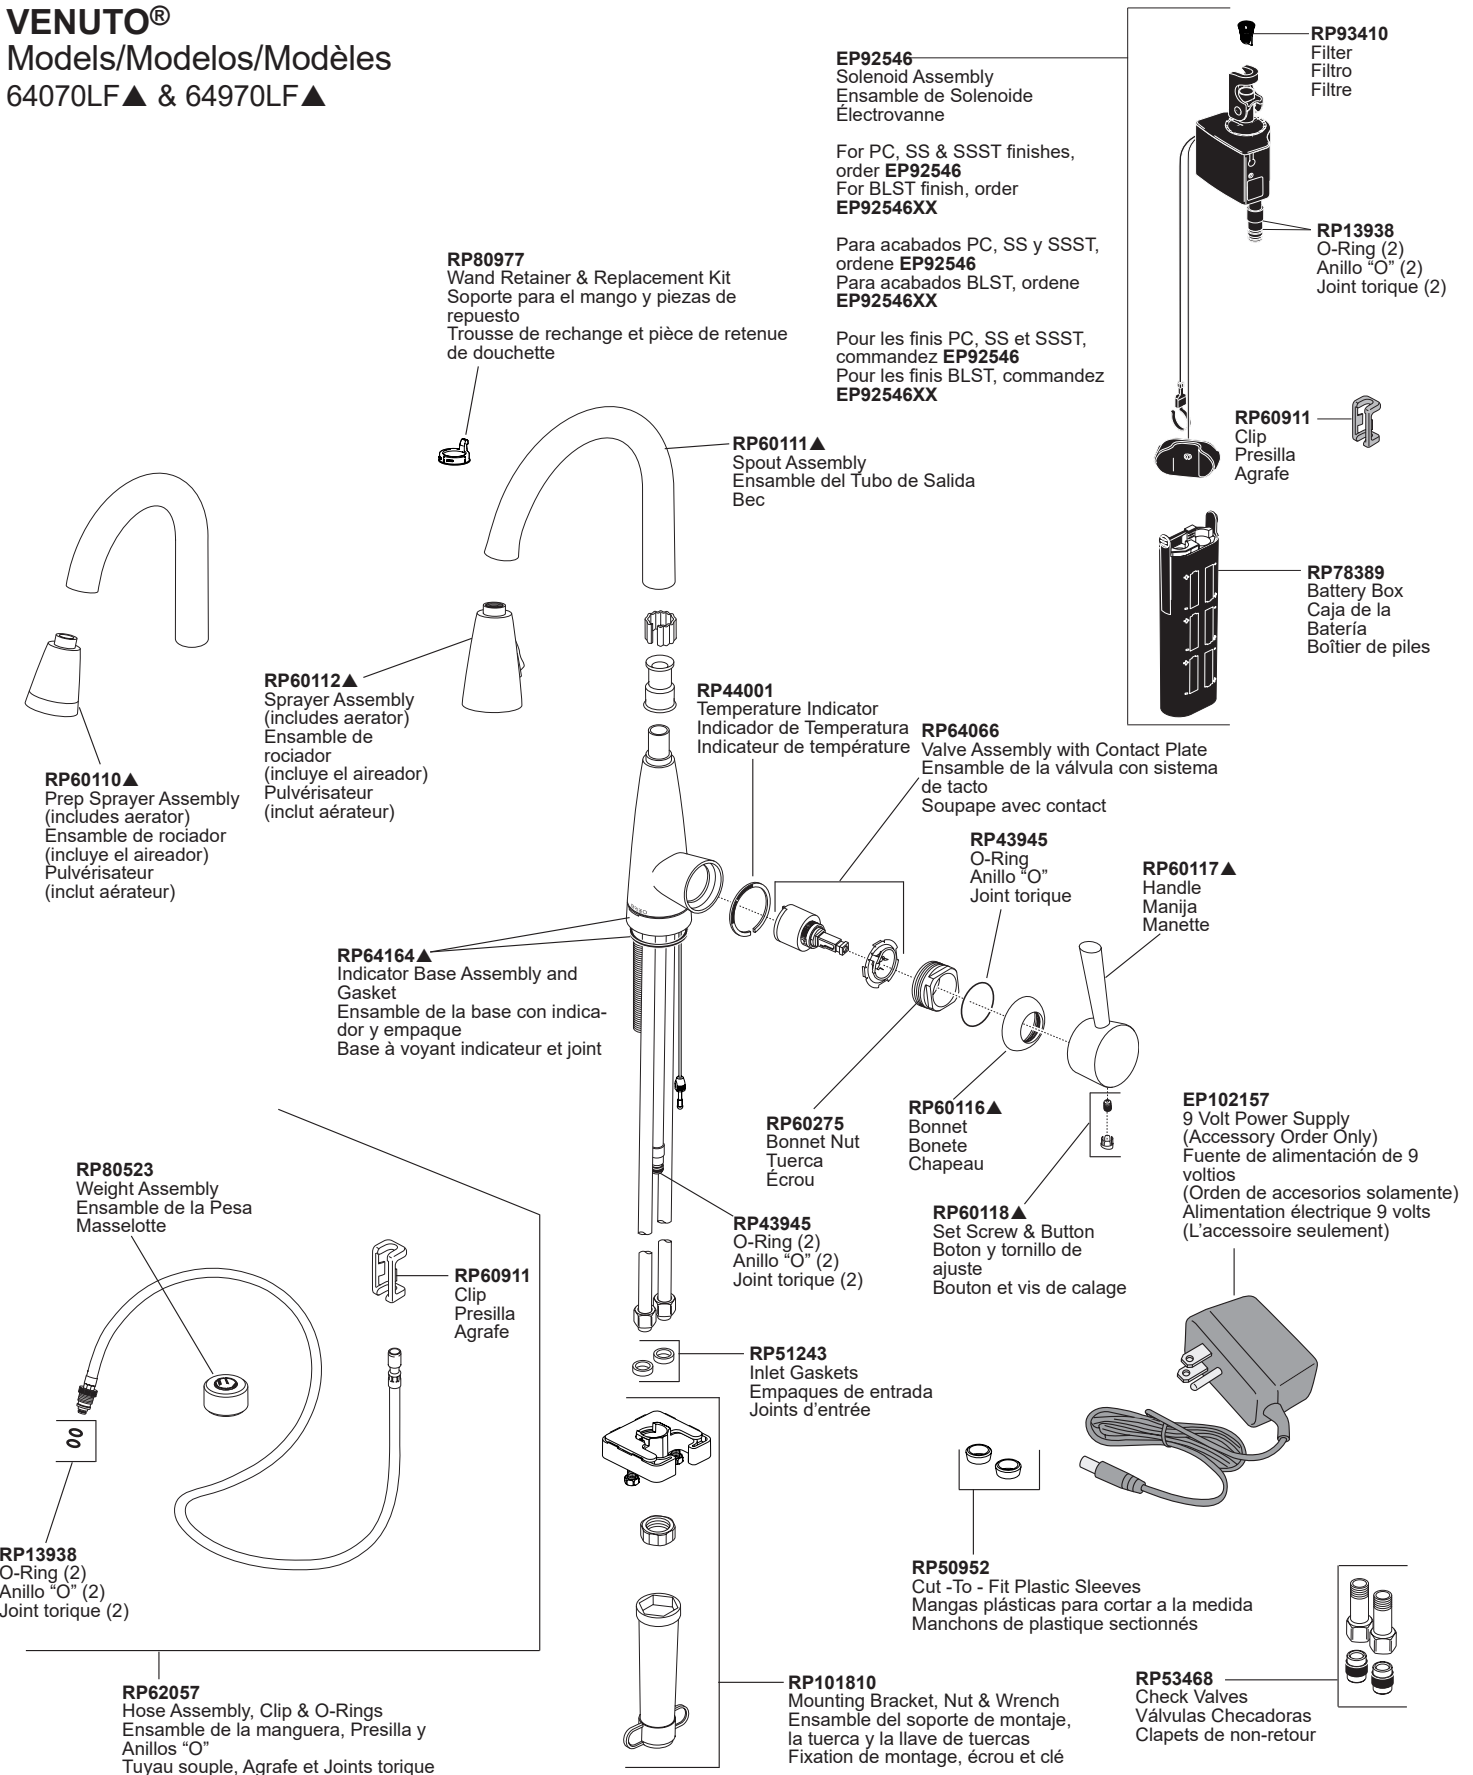

VENUTO®

Models/Modelos/Modèles

64070LF▲ & 64970LF▲

▲Specify Finish/Especifique el Acabado/Précisez le Fini

Accessory Order Only / Solo para ordenar accesorios / Accessoire livrable séparément

RP42878▲
 Dispenser Assembly
 (Accessory order only)
 Ensamble del Dispensador
 (Orden de accesorio solamente)
 Distributeur
 (livrable séparément seulement)

RP42881
 Pump
 Bomba
 Pompe

RP21945
 Nut
 Tuerca
 Écrou

RP21904
 Bottle
 Bottela
 Bouteille

RP30395
 Vented Funnel
 (Accessory Order Only)
 Embudo
 (Orden de accesorio solamente)
 Entonnoir
 (Livrable séparément seulement)

RP21945
 Nut
 Tuerca
 Écrou

RP37490
 Thin Deck Aid (Not Included)
 Soporte para encimera delgada
 (No incluido)
 Plaque de renfort (non incluse)

Other useful accessories that may be purchased separately.