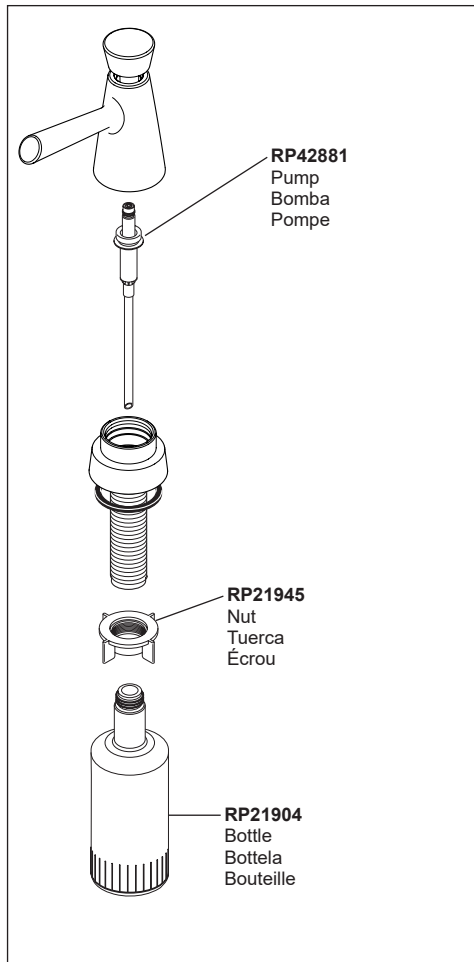

VENUTO®

Models/Modelos/Modèles

64070LF▲ & 64970LF▲

▲Specify Finish/Especifique el Acabado/Précisez le Fini

Accessory Order Only / Solo para ordenar accesorios / Accessoire livrable séparément

RP42878▲
 Dispenser Assembly
 (Accessory order only)
 Ensamble del Dispensador
 (Orden de accesorio solamente)
 Distributeur
 (livrable séparément seulement)

RP42881
 Pump
 Bomba
 Pompe

RP21945
 Nut
 Tuerca
 Écrou

RP21904
 Bottle
 Bottela
 Bouteille

RP30395
 Vented Funnel
 (Accessory Order Only)
 Embudo
 (Orden de accesorio solamente)
 Entonnoir
 (Livrable séparément seulement)

RP21945
 Nut
 Tuerca
 Écrou

RP37490
 Thin Deck Aid (Not Included)
 Soporte para encimera delgada
 (No incluido)
 Plaque de renfort (non incluse)

Other useful accessories that may be purchased separately.