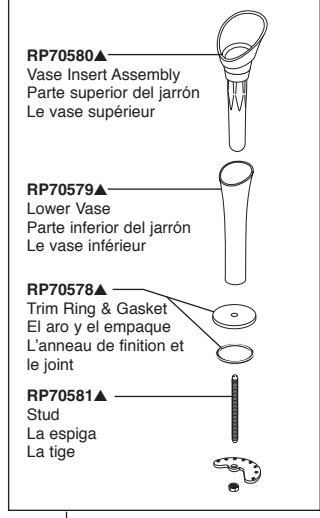

Models/Modelos/Modèles 64255LF, 64355LF & 64955LF Series/Series/Seria

Accessory Order Only Orden de Accesorio Solamente Livrablé séparément seulement

▲Specify Finish / Especificque el Acabado / Précisez le Fini

Accessory Order Only
Orden de Accesorio Solamente
Livable séparément seulement

RP63263

Adapters
3/8"-24 UNEF to 1/2"-20 UN &
3/8"-24 UNEF to 1/2"-14 NPSM

Adaptadors
3/8"-24 UNEF a 1/2"-20 UN &
3/8"-24 UNEF a 1/2"-14 NPSM

Adapteurs
3/8 po-24 UNEF à 1/2 po-20 UN et
3/8 po-24 UNEF à 1/2 po-14 NPSM

RP63264

Adapters (10) 3/8"-24 UNEF to 1/2"-20 UN
Adaptadors (10) 3/8"-24 UNEF a 1/2"-20 UN
Adapteurs (10) 3/8 po-24 UNEF à 1/2 po-20 UN

RP63265

Adapters (10) 3/8"-24 UNEF to 1/2"-14 NPSM
Adaptadors (10) 3/8"-24 UNEF a 1/2"-14 NPSM
Adapteurs (10) 3/8 po-24 UNEF à 1/2 po-14 NPSM