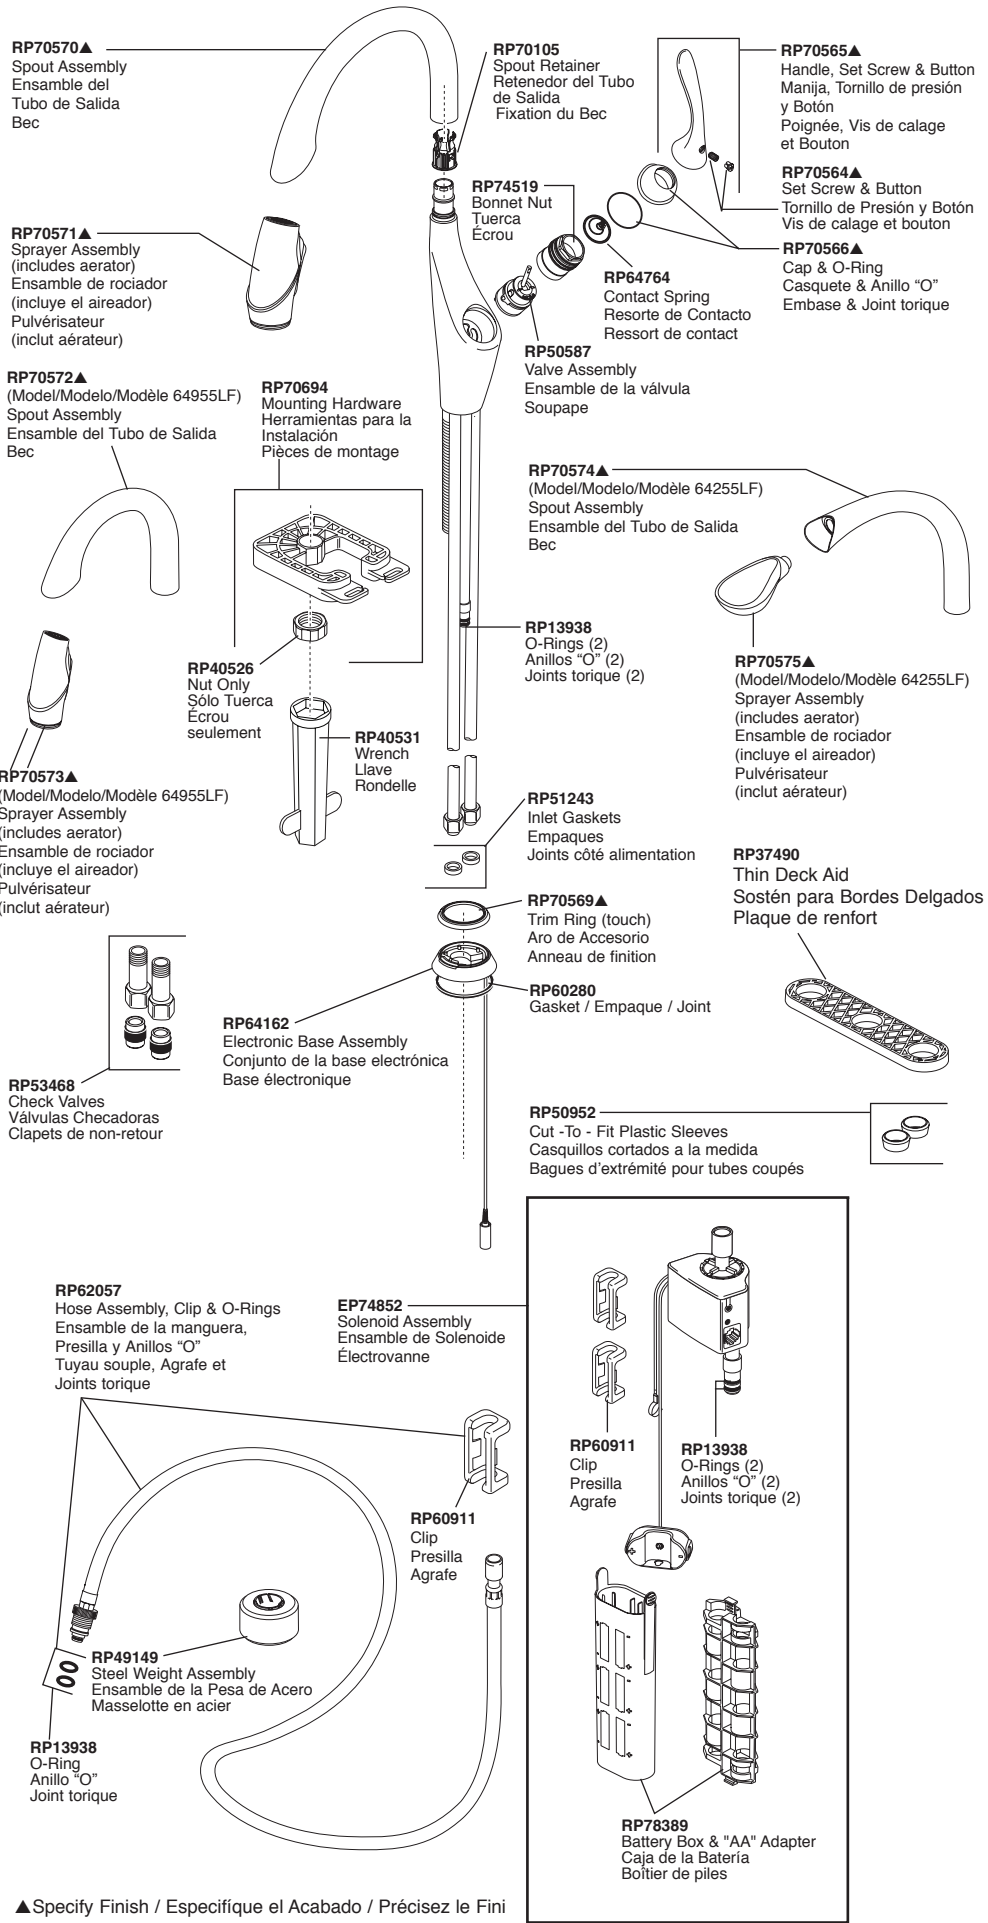

Models/Modelos/Modèles 64255LF, 64355LF & 64955LF Series/Series/Seria

Accessory Order Only Orden de Accesorio Solamente Livrablé séparément seulement

▲Specify Finish / Especificque el Acabado / Précisez le Fini

Accessory Order Only
Orden de Accesorio Solamente
Livable séparément seulement

RP63263

Adapters
3/8"-24 UNEF to 1/2"-20 UN &
3/8"-24 UNEF to 1/2"-14 NPSM

Adaptadors
3/8"-24 UNEF a 1/2"-20 UN &
3/8"-24 UNEF a 1/2"-14 NPSM

Adapteurs
3/8 po-24 UNEF à 1/2 po-20 UN et
3/8 po-24 UNEF à 1/2 po-14 NPSM

RP63264

Adapters (10) 3/8"-24 UNEF to 1/2"-20 UN
Adaptadors (10) 3/8"-24 UNEF a 1/2"-20 UN
Adapteurs (10) 3/8 po-24 UNEF à 1/2 po-20 UN

RP63265

Adapters (10) 3/8"-24 UNEF to 1/2"-14 NPSM
Adaptadors (10) 3/8"-24 UNEF a 1/2"-14 NPSM
Adapteurs (10) 3/8 po-24 UNEF à 1/2 po-14 NPSM