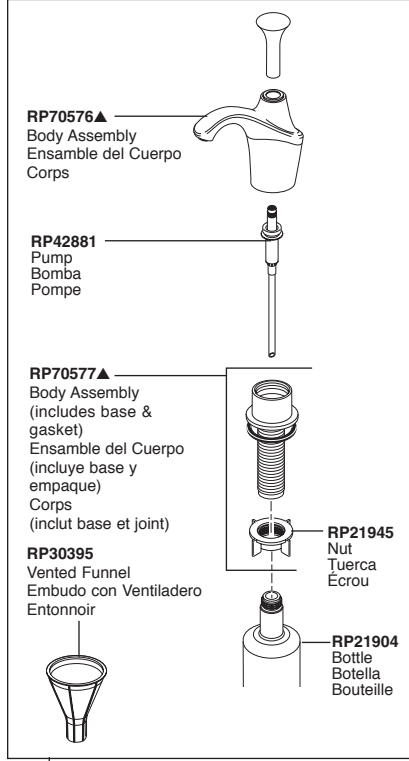

Models/Modelos/Modèles 64255LF, 64355LF & 64955LF Series/Series/Seria

Accessory Order Only Orden de Accesorio Solamente Livrablé séparément seulement

▲Specify Finish / Especificque el Acabado / Précisez le Fini

Accessory Order Only
Orden de Accesorio Solamente
Livable séparément seulement

RP63263

Adapters
3/8"-24 UNEF to 1/2"-20 UN &
3/8"-24 UNEF to 1/2"-14 NPSM

Adaptadors
3/8"-24 UNEF a 1/2"-20 UN &
3/8"-24 UNEF a 1/2"-14 NPSM

Adapteurs
3/8 po-24 UNEF à 1/2 po-20 UN et
3/8 po-24 UNEF à 1/2 po-14 NPSM

RP63264

Adapters (10) 3/8"-24 UNEF to 1/2"-20 UN
Adaptadors (10) 3/8"-24 UNEF a 1/2"-20 UN
Adapteurs (10) 3/8 po-24 UNEF à 1/2 po-20 UN

RP63265

Adapters (10) 3/8"-24 UNEF to 1/2"-14 NPSM
Adaptadors (10) 3/8"-24 UNEF a 1/2"-14 NPSM
Adapteurs (10) 3/8 po-24 UNEF à 1/2 po-14 NPSM