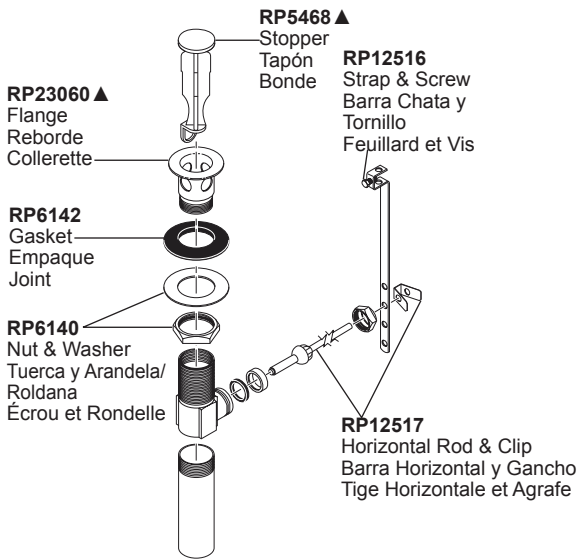

Models / Modelos / Modèles
65005LF & 65005LF-ECO

RP52665 ▲
 Cap & Bonnet Nut
 Casquillo y Bonete Tapón
 Embase et Chapeau

RP50265
 Valve Cartridge
 Válvula de Cartucho
 Cartouche

▲ Specify Finish
 Especificque el Acabado
 Précisez le Fini

RP48428-1.2
 Aerator & Wrench
 Aireador y Llave
 Aérateur et Clé

RP28653 ▲
 Metal Pop-Up Assembly Less Lift Rod
 Ensamble de Metal del Desagüe Automático Sin la Barra de Alzar
 Renvoi Mécanique en Métal Sans la Tige de Manoeuvre

RP5468 ▲
 Stopper
 Tapón
 Bonde

RP23060 ▲
 Flange
 Reborde
 Colerette

RP6142
 Gasket
 Empaque
 Joint

RP6140
 Nut & Washer
 Tuerca y Arandela/
 Roldana
 Écrou et Rondelle

RP12516
 Strap & Screw
 Barra Chata y
 Tornillo
 Feuillard et Vis

RP12517
 Horizontal Rod & Clip
 Barra Horizontal y Gancho
 Tige Horizontale et Agrafe

RP5681
 Coupling nuts
 Tuercas de acoplamiento
 Ecrous de branchement

RP62183
 Mounting Hardware
 Herraje para la Instalación
 Pièces de montage