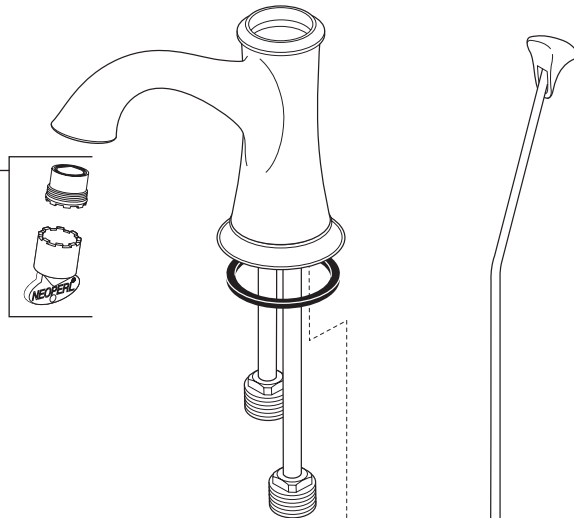

Models / Modelos / Modèles
65005LF & 65005LF-ECO

RP52665 ▲
 Cap & Bonnet Nut
 Casquillo y Bonete Tapón
 Embase et Chapeau

RP50265
 Valve Cartridge
 Válvula de Cartucho
 Cartouche

▲ Specify Finish
 Especificque el Acabado
 Précisez le Fini

RP48428-1.2
 Aerator & Wrench
 Aireador y Llave
 Aérateur et Clé

RP28653 ▲
 Metal Pop-Up Assembly Less Lift Rod
 Ensamble de Metal del Desagüe Automático Sin la Barra de Alzar
 Renvoi Mécanique en Métal Sans la Tige de Manoeuvre

RP5468 ▲
 Stopper
 Tapón
 Bonde

RP23060 ▲
 Flange
 Reborde
 Colerette

RP6142
 Gasket
 Empaque
 Joint

RP6140
 Nut & Washer
 Tuerca y Arandela/
 Roldana
 Écrou et Rondelle

RP12516
 Strap & Screw
 Barra Chata y
 Tornillo
 Feuillard et Vis

RP12517
 Horizontal Rod & Clip
 Barra Horizontal y Gancho
 Tige Horizontale et Agrafe

RP5681
 Coupling nuts
 Tuercas de acoplamiento
 Ecrous de branchement

RP62183
 Mounting Hardware
 Herraje para la Instalación
 Pièces de montage