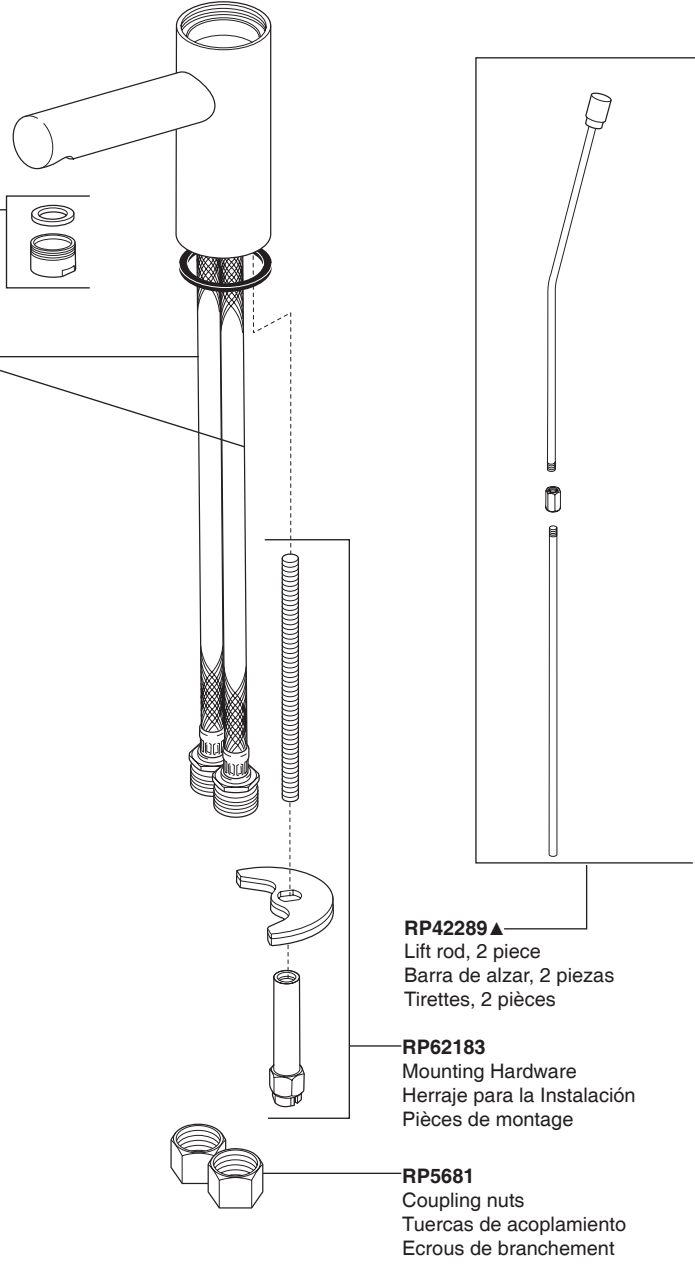

Model/Modelo/Modèle
 65014LF & 65014LF-ECO
 Series/Series/Seria

- RP42281 ▲**
 Handle w/Set Screw & Button
 Manija con Tornillo de Ajuste y botón
 Poignée avec vis de calage et bouton
- RP42294 ▲**
 Maple Wood Handle w/Set Screw & Button
 Manija de Madera de Arce con Tornillo y Botón
 Manette en érable avec vis de calage et bouton
- RP42295 ▲**
 Wenge Wood Handle w/Set Screw & Button
 Manija de Madera Wenge con Tornillo de Ajuste y Botón
 Manette en wengé avec vis de calage et bouton

- RP42282 ▲**
 Button & Set Screw
 Botón y tornillo de presión
 Bouton et vis de calage

- RP42283 ▲**
 Cap
 Casquillo
 Embase
- RP42284**
 O-Ring
 Anillo "O"
 Joint Torique
- RP42285**
 Bonnet Nut
 Bonete Tapón
 Chapeau
- RP42286**
 Valve Cartridge
 Válvula de Cartucho
 Cartouche

▲ Specify Finish
 Especificque el Acabado
 Précisez le Fini

- RP63030 ▲**
RP63030 ▲-1.2
 Aerator
 Aireador
 Aérateur
- RP61584**
 Hose
 Flexo
 Flexible

RP28653 ▲
 Metal Pop-Up Assembly Less Lift Rod
 Ensemble de Metal del Desagüe Automático Sin la Barra de Alzar
 Renvoi Mécanique en Métal Sans la Tige de Manoeuvre

- RP23060 ▲**
 Flange
 Reborde
 Collerette
- RP6142**
 Gasket
 Empaque
 Joint
- RP6140**
 Nut & Washer
 Tuerca y Arandela/
 Rondana
 Écrou et Rondelle
- RP6130**
 Pivot Seat & Gasket
 Asiento de Pivote y Empaque
 Joint et Siège du Pivot
- RP5468 ▲**
 Stopper
 Tapón
 Bonde
- RP12516**
 Strap & Screw
 Barra Chata y
 Tornillo
 Feuillard et Vis
- RP6132**
 Nut
 Tuerca
 Écrou
- RP12517**
 Horizontal Rod & Clip
 Barra Horizontal y Gancho
 Tige Horizontale et Agrafe