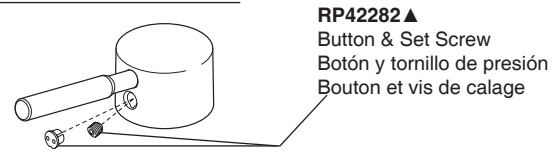

Model/Modelo/Modèle
 65014LF & 65014LF-ECO
 Series/Series/Seria

- RP42281 ▲**
 Handle w/Set Screw & Button
 Manija con Tornillo de Ajuste y botón
 Poignée avec vis de calage et bouton
- RP42294 ▲**
 Maple Wood Handle w/Set Screw & Button
 Manija de Madera de Arce con Tornillo y Botón
 Manette en érable avec vis de calage et bouton
- RP42295 ▲**
 Wenge Wood Handle w/Set Screw & Button
 Manija de Madera Wenge con Tornillo de Ajuste y Botón
 Manette en wengé avec vis de calage et bouton

- RP42282 ▲**
 Button & Set Screw
 Botón y tornillo de presión
 Bouton et vis de calage

- RP42283 ▲**
 Cap
 Casquillo
 Embase
- RP42284**
 O-Ring
 Anillo "O"
 Joint Torique
- RP42285**
 Bonnet Nut
 Bonete Tapón
 Chapeau
- RP42286**
 Valve Cartridge
 Válvula de Cartucho
 Cartouche