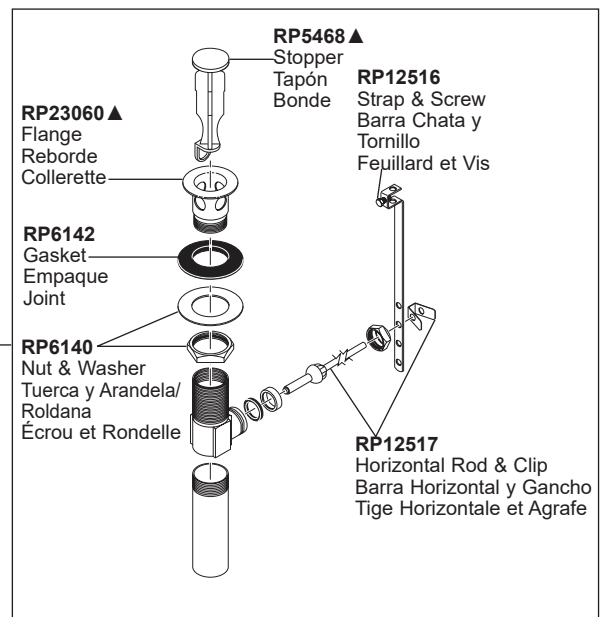

**Model/Modelo/Modèle**

65050LF ▲, 65051LF ▲

65050LF ▲-ECO, 65051LF ▲-ECO

Series/Series/Seria

**Sotria®**

\* Component must be replaced once removed. This is not a user-serviceable part.

Debe reemplazar el componente una vez que lo ha retirado.  
Esto no es una pieza que puede ser reparada por el usuario.

Le composant doit être remplacé une fois qu'il a été enlevé. Il ne peut être réparé.

▲Specify Finish / Especificque el Acabado / Précisez le Fini