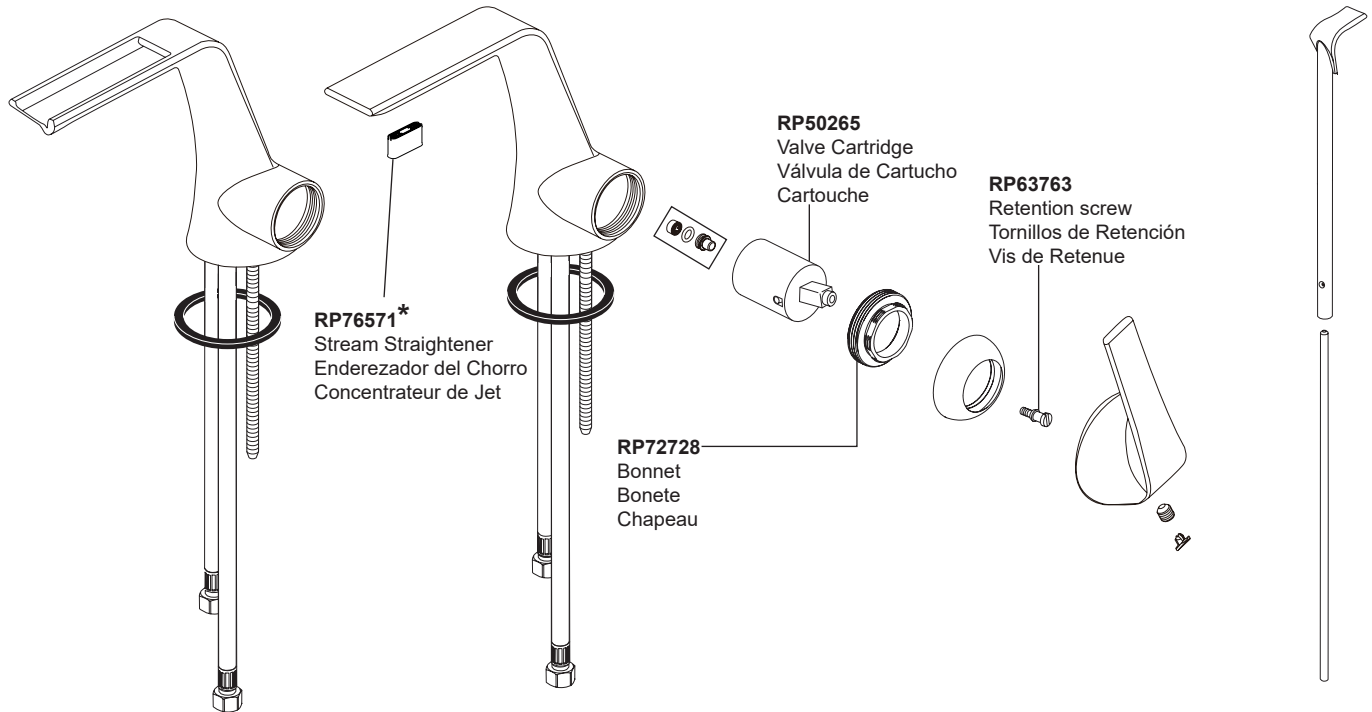

**Model/Modelo/Modèle**

65050LF ▲, 65051LF ▲

65050LF ▲-ECO, 65051LF ▲-ECO

Series/Series/Seria

**Sotria®**

\* Component must be replaced once removed. This is not a user-serviceable part.

Debe reemplazar el componente una vez que lo ha retirado.  
Esto no es una pieza que puede ser reparada por el usuario.

Le composant doit être remplacé une fois qu'il a été enlevé. Il ne peut être réparé.

▲Specify Finish / Especificque el Acabado / Précisez le Fini