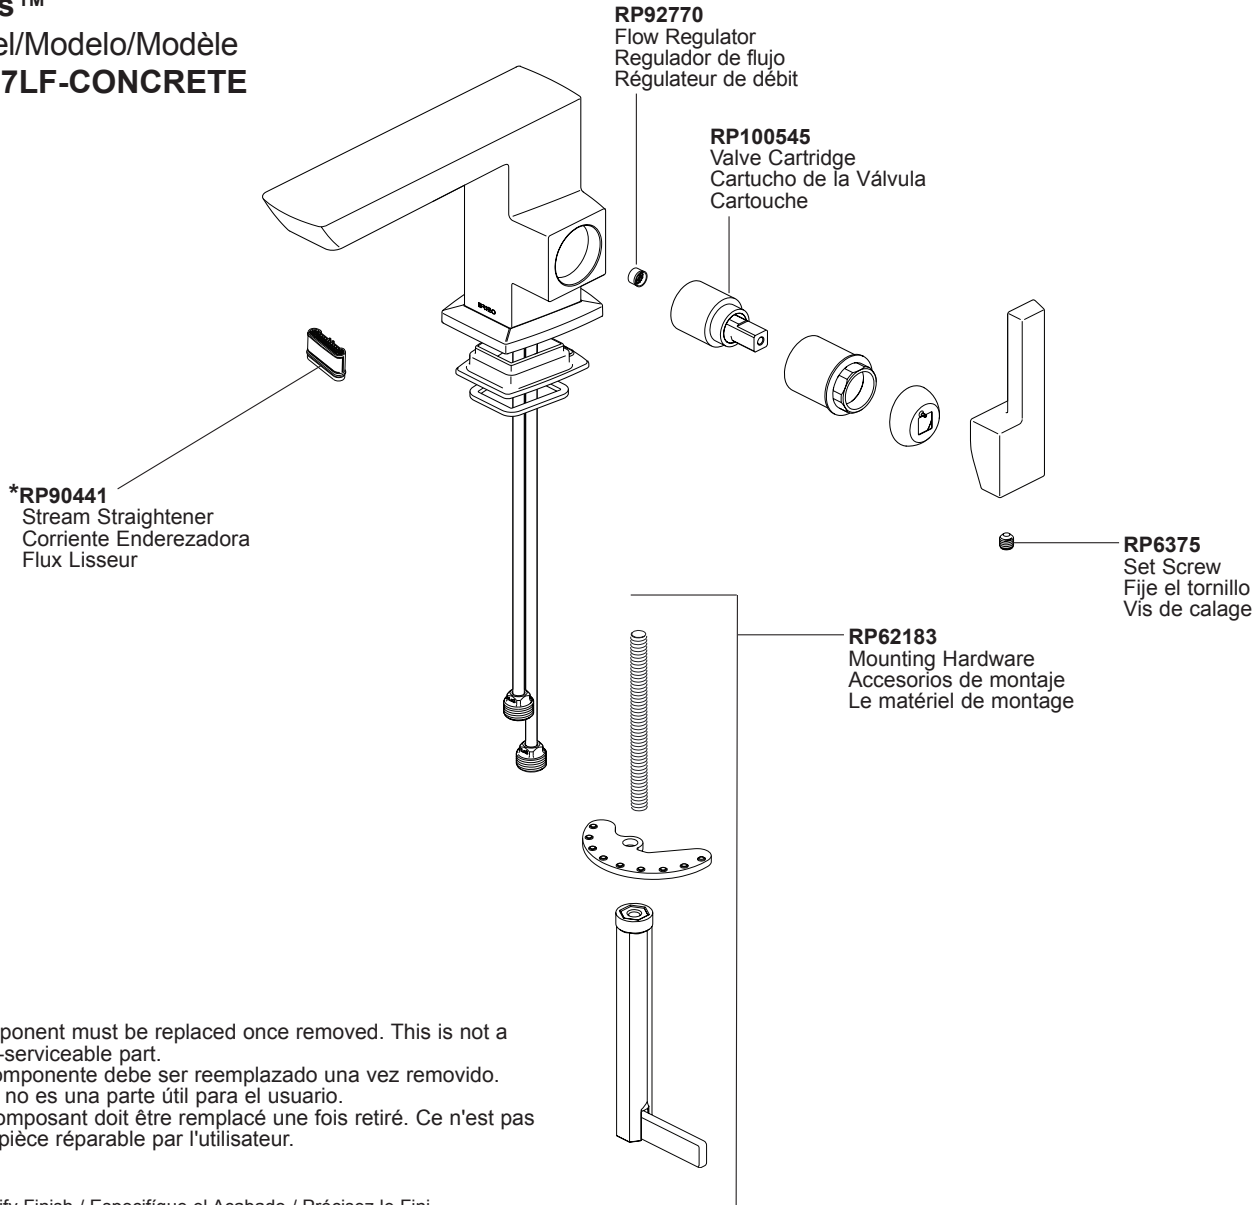

Vettis™
Model/Modelo/Modèle
65087LF-CONCRETE

* Component must be replaced once removed. This is not a user-serviceable part.
 * El componente debe ser reemplazado una vez removido. Esta no es una parte útil para el usuario.
 * Le composant doit être remplacé une fois retiré. Ce n'est pas une pièce réparable par l'utilisateur.

▲Specify Finish / Especificque el Acabado / Précisez le Fini

Optional - Drain Sold Separately / Opcional - El desagüe se vende por separado / Facultative - Renvoi vendu séparément

 <p>RP72411▲ Grid Strainer without Overflow (Optional, not included) Cesta/colador para el Desagüe sin Rebosadero (Opcional, no incluido) Crépine sans trop-plein (Option, non inclus)</p>	 <p>RP72412▲ Grid Strainer with Overflow (Optional, not included) Cesta/colador para el Desagüe con Rebosadero (Opcional, no incluido) Crépine avec trop-plein (Option, non inclus)</p>	 <p>RP72413▲ Push Pop-Up without Overflow (Optional, not included) Control de rebose sin desagües manuales (Opcional, no incluido) Renvoi mécanique à poussoir sans trop-plein (Option, non inclus)</p>
 <p>RP72414▲ Push Pop-Up with Overflow (Optional, not included) Control de rebose para desagües manuales (Opcional, no incluido) Renvoi mécanique à poussoir avec trop-plein (Option, non inclus)</p>	 <p>RP81627▲ Push Pop-Up without Overflow (Optional, not included) Control de rebose sin desagües manuales (Opcional, no incluido) Renvoi mécanique à poussoir sans trop-plein (Option, non inclus)</p>	 <p>RP81628▲ Push Pop-Up with Overflow (Optional, not included) Control de rebose para desagües manuales (Opcional, no incluido) Renvoi mécanique à poussoir avec trop-plein (Option, non inclus)</p>