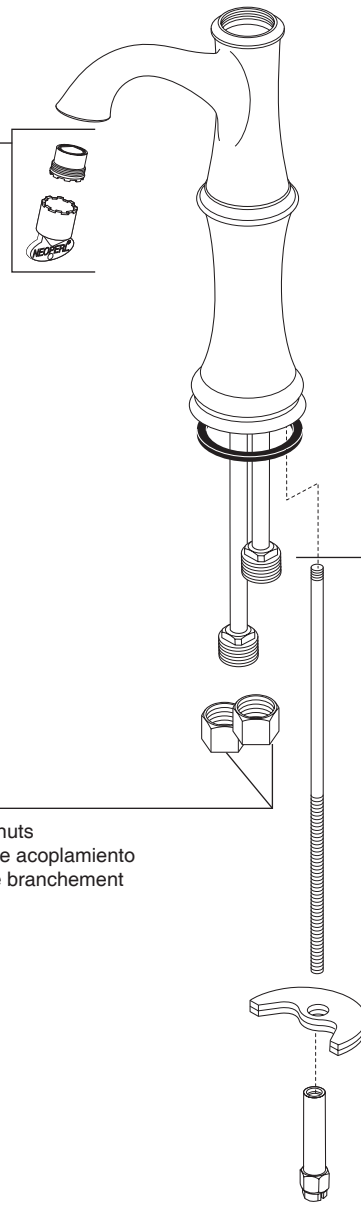

Model/Modelo/Modèle
 65105LF, 65105LF-ECO
 Series/Series/Seria

▲ Specify Finish
 Especifique el Acabado
 Précisez le Fini

RP62790 ▲
 Handle w/Set Screw & Button
 Manija con Tornillo de Ajuste y botón
 Poignée avec vis de calage et bouton

RP52665 ▲
 Cap & Bonnet Nut
 Casquillo y Bonete Tapón
 Embase et Chapeau

RP50265
 Valve Cartridge
 Válvula de Cartucho
 Cartouche

RP60466 ▲
 Grid Strainer
 (with overflow holes)
 Tamiz de la rejilla
 (con los agujeros del desbordamiento)
 Tamis de grille
 (avec des trous de débordement)

RP60467 ▲
 Grid Strainer
 (without overflow holes)
 Tamiz de la rejilla
 (sin agujeros del desbordamiento)
 Tamis de grille
 (sans trous de débordement)

RP48428
RP48428-1.2
 Aerator & Wrench
 Aireador y Llave
 Aérateur et Clé