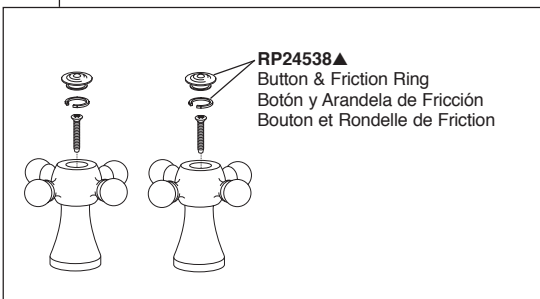

Models/Modelos/Modèles
 65336LF, 65338LF, 65336LF-ECO & 65338LF-ECO
 Series/Series/Seria

▲Specify Finish / Especificque el Acabado / Précisez le Fini

RP52399▲
Lever Handle w/Button, Friction Ring & Set Screw
Manija con Botón, Arandela de Fricción y Tornillo de Ajuste
Manette avec Bouton, Rondelle de Friction et Vis de Calage

RP28653▲
Metal Pop-Up Assembly Less Lift Rod
Ensamble de Metal del Desagüe Automático Sin la Barra de Alzar
Renvoi Mécanique en Métal Sans la Tige de Manoeuvre

RP52400▲
Cross Handle w/Button, Friction Ring & Set Screw
Manija con Botón, Arandela de Fricción y Tornillo de Ajuste
Manette avec Bouton, Rondelle de Friction et Vis de Calage

RP10612
Extension Kit (Valve Assembly Only) (Not Included)
Juego de piezas de extensión (solo para ensamble de la válvula) (no se incluye)
Trousse de rallonge (vanne raccord seulement) (Non incluse)