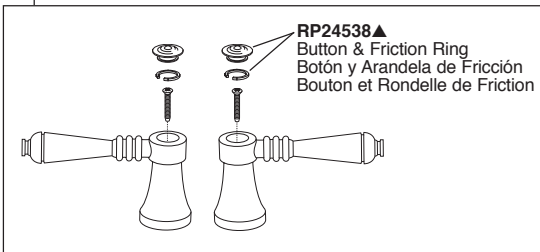

Models/Modelos/Modèles
 65336LF, 65338LF, 65336LF-ECO & 65338LF-ECO
 Series/Series/Seria

▲Specify Finish / Especificque el Acabado / Précisez le Fini

RP52399▲
Lever Handle w/Button, Friction Ring & Set Screw
Manija con Botón, Arandela de Fricción y Tornillo de Ajuste
Manette avec Bouton, Rondelle de Friction et Vis de Calage

RP28653▲
Metal Pop-Up Assembly Less Lift Rod
Ensamble de Metal del Desagüe Automático Sin la Barra de Alzar
Renvoi Mécanique en Métal Sans la Tige de Manoeuvre

RP52400▲
Cross Handle w/Button, Friction Ring & Set Screw
Manija con Botón, Arandela de Fricción y Tornillo de Ajuste
Manette avec Bouton, Rondelle de Friction et Vis de Calage