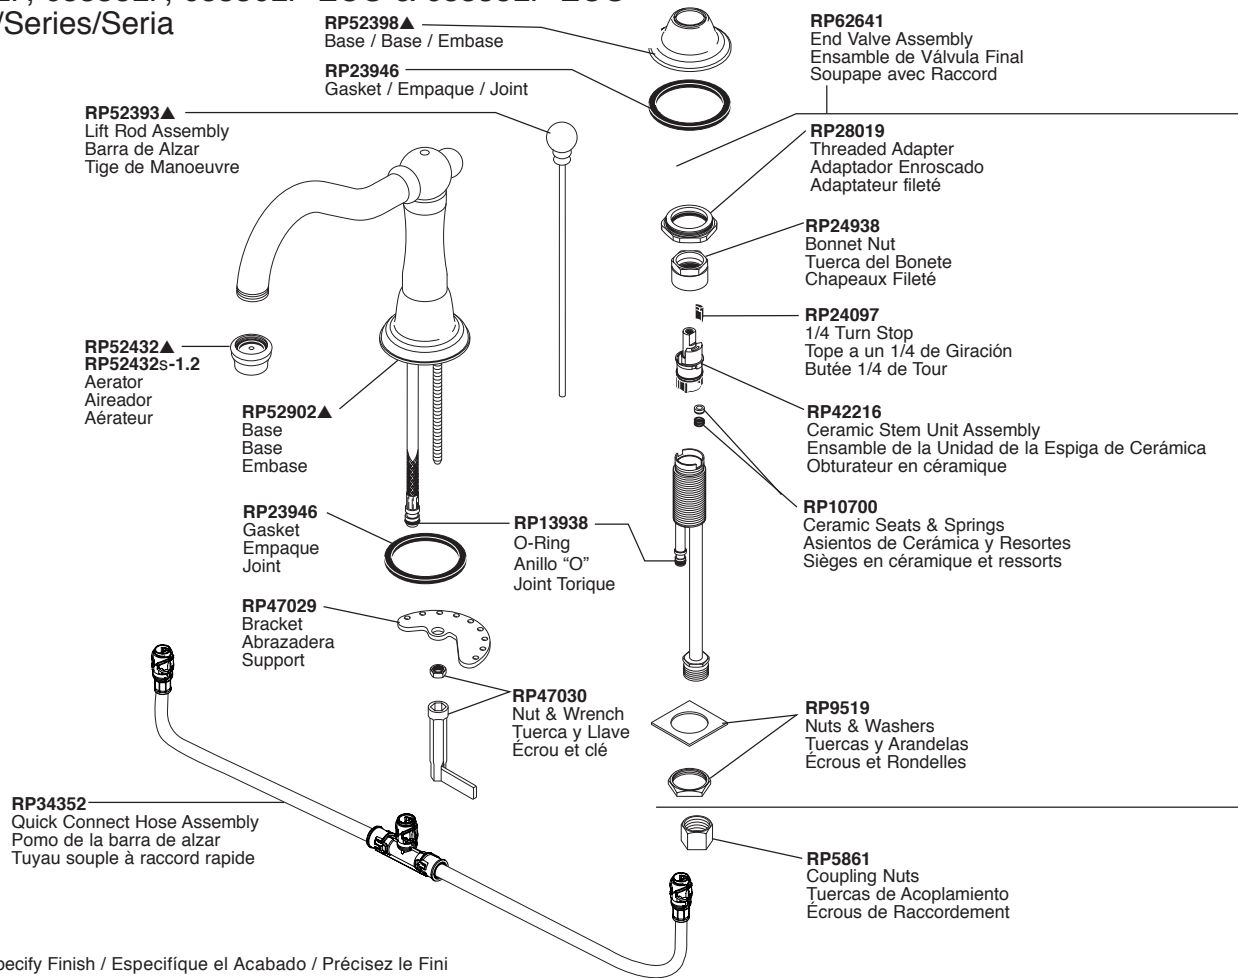

Models/Modelos/Modèles
 65336LF, 65338LF, 65336LF-ECO & 65338LF-ECO
 Series/Series/Seria

▲Specify Finish / Especificque el Acabado / Précisez le Fini

RP52399▲
Lever Handle w/Button, Friction Ring & Set Screw
Manija con Botón, Arandela de Fricción y Tornillo de Ajuste
Manette avec Bouton, Rondelle de Friction et Vis de Calage

RP28653▲
Metal Pop-Up Assembly Less Lift Rod
Ensamble de Metal del Desagüe Automático Sin la Barra de Alzar
Renvoi Mécanique en Métal Sans la Tige de Manoeuvre

RP52400▲
Cross Handle w/Button, Friction Ring & Set Screw
Manija con Botón, Arandela de Fricción y Tornillo de Ajuste
Manette avec Bouton, Rondelle de Friction et Vis de Calage

RP10612
Extension Kit (Valve Assembly Only) (Not Included)
Juego de piezas de extensión (solo para ensamble de la válvula) (no se incluye)
Trousse de rallonge (vanne raccord seulement) (Non incluse)