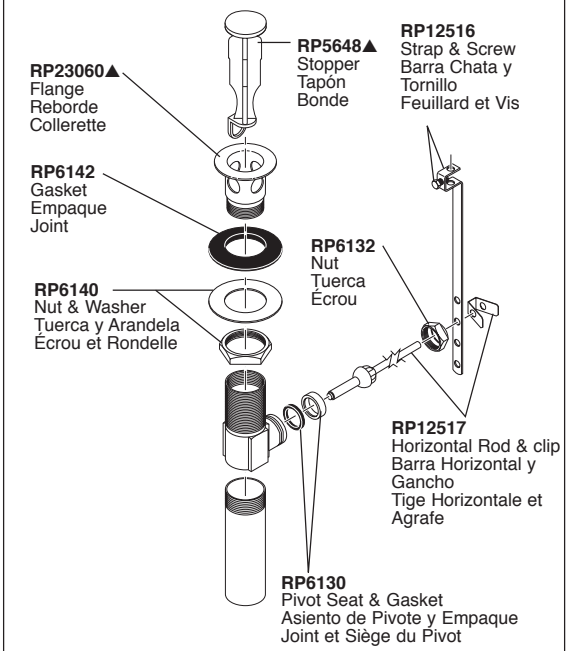

Models/Modelos/Modèles
 65336LF, 65338LF, 65336LF-ECO & 65338LF-ECO
 Series/Series/Seria

▲Specify Finish / Especificque el Acabado / Précisez le Fini

RP52399▲
Lever Handle w/Button, Friction Ring & Set Screw
Manija con Botón, Arandela de Fricción y Tornillo de Ajuste
Manette avec Bouton, Rondelle de Friction et Vis de Calage

RP28653▲
Metal Pop-Up Assembly Less Lift Rod
Ensamble de Metal del Desagüe Automático Sin la Barra de Alzar
Renvoi Mécanique en Métal Sans la Tige de Manoeuvre

RP52400▲
Cross Handle w/Button, Friction Ring & Set Screw
Manija con Botón, Arandela de Fricción y Tornillo de Ajuste
Manette avec Bouton, Rondelle de Friction et Vis de Calage

RP10612
Extension Kit (Valve Assembly Only) (Not Included)
Juego de piezas de extensión (solo para ensamble de la válvula) (no se incluye)
Trousse de rallonge (vanne raccord seulement) (Non incluse)