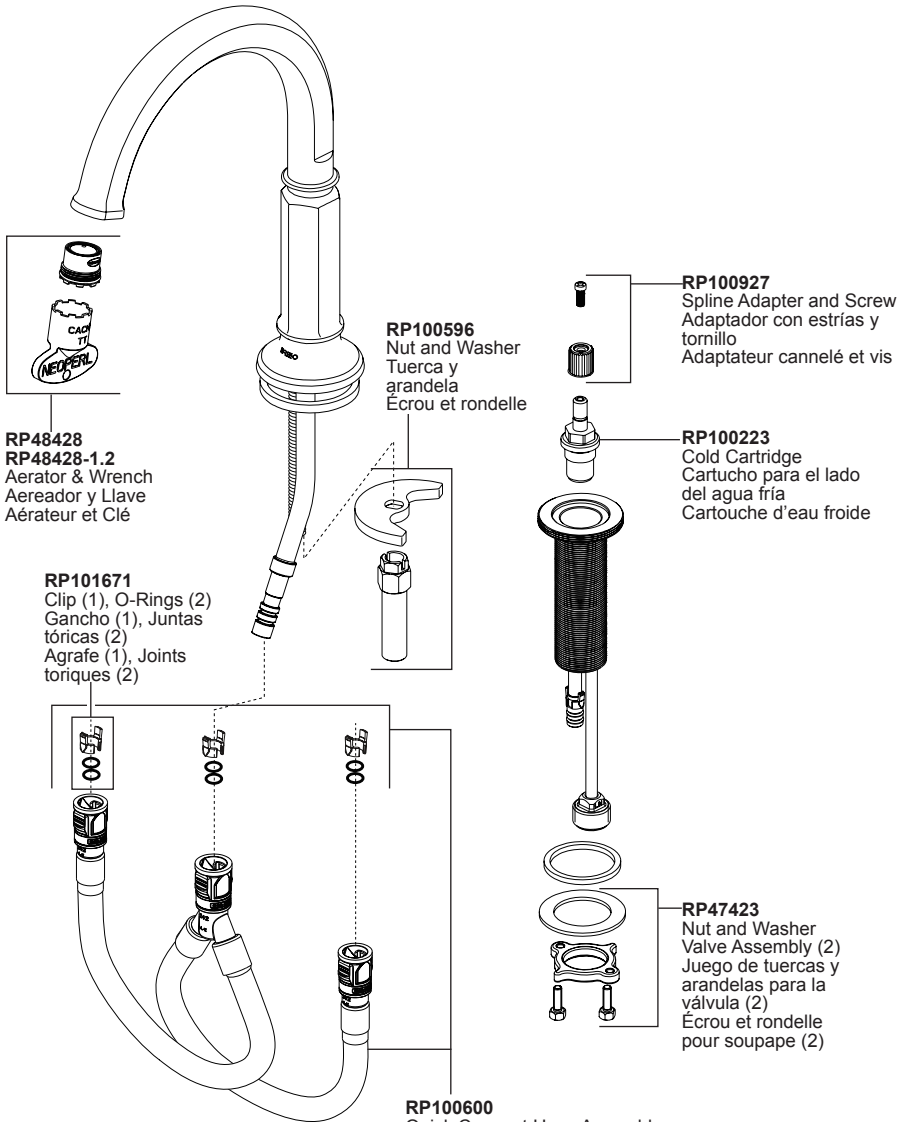

Models/Modelos/Modèles
65376LF-▲LHP & 65376LF-▲LHP-ECO
Series/Series/Seria
INVARI™

RP100224
15MM Cartridge Service Tool
Herramienta de servicio para el cartucho 15 MM
Clé de 15 MM pour cartouche

RP100222
Hot Cartridge
Cartucho para el lado caliente
Cartouche d'eau chaude

**Handles (sold separately)
Manijas (se vende por separado)
Manettes (vendu séparément)**

HL5376▲ (Lever/Palanca/Manette levier)
Handles & O-Rings
Manijas y Anillo "O"
Manettes et Joint torique

RP100928▲
Button Post (4)
Botón de correos (4)
Bouton poste (4)

HX5376▲ (Cross Handle/Mango Cruzado/Traverser la Manche)
Handles & O-Rings
Manijas y Anillo "O"
Manettes et Joint torique

RP101184▲
Cap and Friction Ring (1)
Tapa y aro de fricción (1)
Chapeau et anneau de friction (1)

HK5376▲ (Knob Handle/Mango Perilla/Poignée de Manette)
Handles & O-Rings
Manijas y Anillo "O"
Manettes et Joint torique

RP48428
RP48428-1.2
Aerator & Wrench
Aereador y Llave
Aérateur et Clé

RP101671
Clip (1), O-Rings (2)
Gancho (1), Juntas tóricas (2)
Agrafe (1), Joints toriques (2)

RP100596
Nut and Washer
Tuerca y arandela
Écrou et rondelle

RP100927
Splines Adapter and Screw
Adaptador con estrías y tornillo
Adaptateur cannelé et vis

RP100223
Cold Cartridge
Cartucho para el lado del agua fría
Cartouche d'eau froide

RP47423
Nut and Washer Valve Assembly (2)
Juego de tuercas y arandelas para la válvula (2)
Écrou et rondelle pour soupape (2)

RP100600
Quick Connect Hose Assembly
Ensemble de la manguera de conexión rápida
Quick Connect
Tuyau souple à raccords rapides

Optional - Drain Sold Separately / Opcional - El desagüe se vende por separado / Facultative - Renvoi vendu séparément

RP72411▲ Grid Strainer without Overflow (Optional, not included) Cesta/colador para el Desagüe sin Rebosadero (Opcional, no incluido) Crépine sans trop-plein (Option, non inclus)	RP72412▲ Grid Strainer with Overflow (Optional, not included) Cesta/colador para el Desagüe con Rebosadero (Opcional, no incluido) Crépine avec trop-plein (Option, non inclus)	RP72413▲ Push Pop-Up without Overflow (Optional, not included) Control de rebose sin desagües manuales (Opcional, no incluido) Renvoi mécanique à poussoir sans trop-plein (Option, non inclus)
RP72414▲ Push Pop-Up with Overflow (Optional, not included) Control de rebose para desagües manuales (Opcional, no incluido) Renvoi mécanique à poussoir avec trop-plein (Option, non inclus)	RP81627▲ Push Pop-Up without Overflow (Optional, not included) Control de rebose sin desagües manuales (Opcional, no incluido) Renvoi mécanique à poussoir sans trop-plein (Option, non inclus)	RP81628▲ Push Pop-Up with Overflow (Optional, not included) Control de rebose para desagües manuales (Opcional, no incluido) Renvoi mécanique à poussoir avec trop-plein (Option, non inclus)