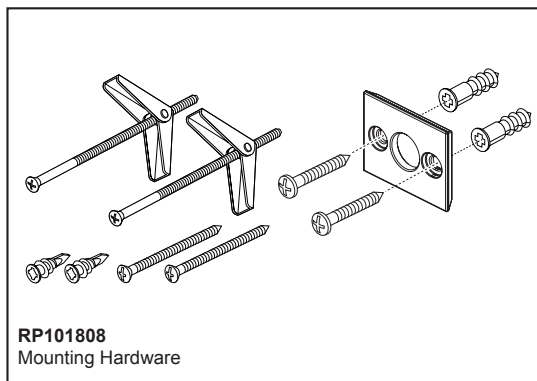

BRIZO®

ACCESSORIES

- Frank Lloyd Wright® Bath Collection by Brizo®
- 18" Towel Bar

STANDARD SPECIFICATIONS:

- Wood blocking is preferable behind all wall surfaces. If wood blocking is not available, try finding a wood stud to anchor at least one end of this accessory.
- Mounting hardware and mounting instructions included with product.
- Note: Plastic anchors, screws, toggle bolts, and mounting brackets are included with the mounting hardware.
- All metal construction

▲ Designate proper finish suffix

BRIZO®

ACCESSOIRES

- Collection Frank Lloyd Wright^{MD} pour la salle de bain par Brizo^{MD}
- Porte-serviettes de 18 po (457 mm)

SPÉCIFICATIONS STANDARDS :

- Il est préférable de placer de blocage en bois derrière toutes les surfaces murales. Si le blocage en bois n'est pas disponible, essayez de trouver un montant en bois pour fixer au moins une extrémité de cet accessoire.
- Quincaillerie et gabarit d'installation inclus avec le produit.
- Remarque : Les ancrages en plastique, les vis, les boulons à bascule et les supports de montage sont inclus avec la quincaillerie d'installation.
- Construction entièrement métallique