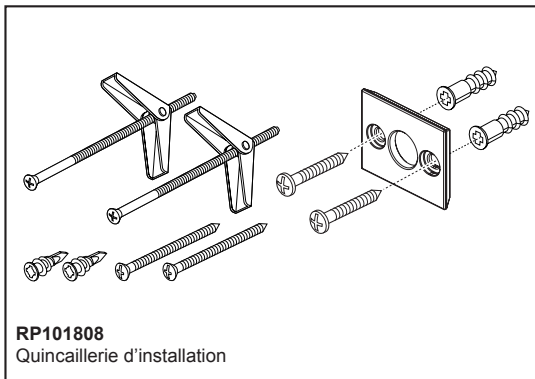

BRIZO®

ACCESSOIRES

- Collection Frank Lloyd Wright^{MD} pour la salle de bain par Brizo^{MD}
- Porte-serviettes de 18 po (457 mm)

SPÉCIFICATIONS STANDARDS :

- Il est préférable de placer de blocage en bois derrière toutes les surfaces murales. Si le blocage en bois n'est pas disponible, essayez de trouver un montant en bois pour fixer au moins une extrémité de cet accessoire.
- Quincaillerie et gabarit d'installation inclus avec le produit.
- Remarque : Les ancrages en plastique, les vis, les boulons à bascule et les supports de montage sont inclus avec la quincaillerie d'installation.
- Construction entièrement métallique

GARANTIE

- Pièces et finition – Garantie à vie limitée; ou pour les clients commerciaux, 10 ans pour les résidences multifamiliales (appartements et condominiums) et 5 ans pour tout autre usage commercial, dans tous les cas à compter de la date de réception du produit par l'acheteur initial ou son représentant autorisé (installateur, etc.).
- Veuillez consulter fr.brizofaucet.ca pour tous les détails de notre garantie limitée

▲ Désigner le suffixe de finition approprié