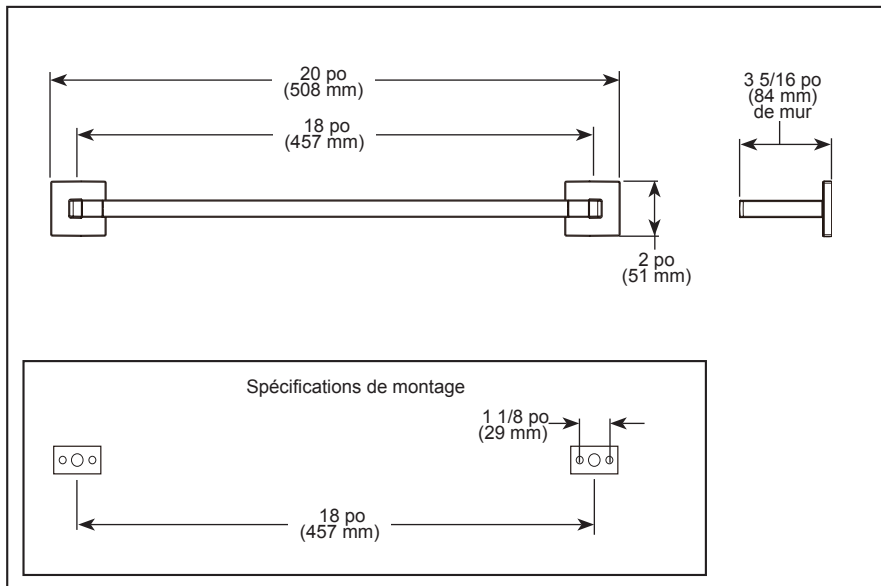

BRIZO®

ACCESSOIRES

- Collection Frank Lloyd Wright^{MD} pour la salle de bain par Brizo^{MD}
- Porte-serviettes de 18 po (457 mm)

SPÉCIFICATIONS STANDARDS :

- Il est préférable de placer de blocage en bois derrière toutes les surfaces murales. Si le blocage en bois n'est pas disponible, essayez de trouver un montant en bois pour fixer au moins une extrémité de cet accessoire.
- Quincaillerie et gabarit d'installation inclus avec le produit.
- Remarque : Les ancrages en plastique, les vis, les boulons à bascule et les supports de montage sont inclus avec la quincaillerie d'installation.
- Construction entièrement métallique

GARANTIE

- Pièces et finition – Garantie à vie limitée; ou pour les clients commerciaux, 10 ans pour les résidences multifamiliales (appartements et condominiums) et 5 ans pour tout autre usage commercial, dans tous les cas à compter de la date de réception du produit par l'acheteur initial ou son représentant autorisé (installateur, etc.).
- Veuillez consulter fr.brizofaucet.ca pour tous les détails de notre garantie limitée

▲ Désigner le suffixe de finition approprié