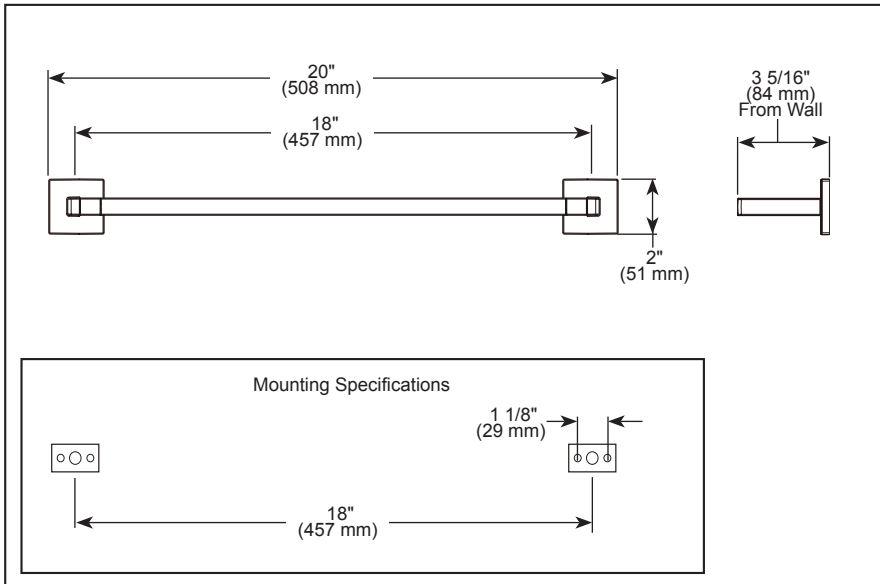

BRIZO®

ACCESSORIES

- Frank Lloyd Wright® Bath Collection by Brizo®
- 18" Towel Bar

STANDARD SPECIFICATIONS:

- Wood blocking is preferable behind all wall surfaces. If wood blocking is not available, try finding a wood stud to anchor at least one end of this accessory.
- Mounting hardware and mounting instructions included with product.
- Note: Plastic anchors, screws, toggle bolts, and mounting brackets are included with the mounting hardware.
- All metal construction

▲ Designate proper finish suffix

BRIZO®

ACCESSOIRES

- Collection Frank Lloyd Wright^{MD} pour la salle de bain par Brizo^{MD}
- Porte-serviettes de 18 po (457 mm)

SPÉCIFICATIONS STANDARDS :

- Il est préférable de placer de blocage en bois derrière toutes les surfaces murales. Si le blocage en bois n'est pas disponible, essayez de trouver un montant en bois pour fixer au moins une extrémité de cet accessoire.
- Quincaillerie et gabarit d'installation inclus avec le produit.
- Remarque : Les ancrages en plastique, les vis, les boulons à bascule et les supports de montage sont inclus avec la quincaillerie d'installation.
- Construction entièrement métallique