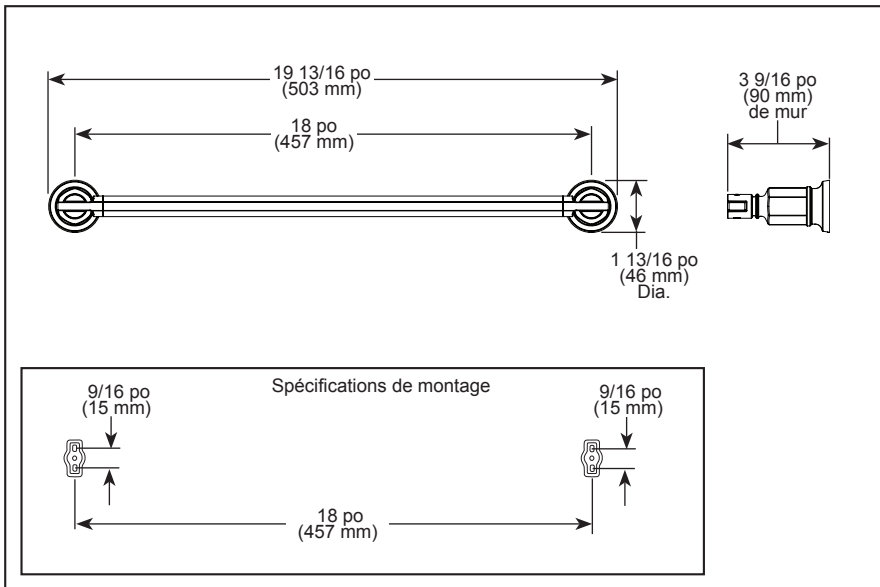

BRIZO®

ACCESSOIRES

- Collection Invari^{MD}
- Porte-serviettes de 18 po (457 mm)

SPÉCIFICATIONS STANDARDS :

- Il est préférable de placer de blocage en bois derrière toutes les surfaces murales. Si le blocage en bois n'est pas disponible, essayez de trouver un montant en bois pour fixer au moins une extrémité de cet accessoire.
- Quincaillerie et gabarit d'installation inclus avec le produit.
- Remarque : Les ancrages en plastique, les vis, les boulons à bascule et les supports de montage sont inclus avec la quincaillerie d'installation.
- Construction entièrement métallique

GARANTIE

- Pièces et finition – Garantie à vie limitée; ou pour les clients commerciaux, 10 ans pour les résidences multifamiliales (appartements et condominiums) et 5 ans pour tout autre usage commercial, dans tous les cas à compter de la date de réception du produit par l'acheteur initial ou son représentant autorisé (installateur, etc.).
- Veuillez consulter fr.brizofaucet.ca pour tous les détails de notre garantie limitée

▲ Désigner le suffixe de finition approprié