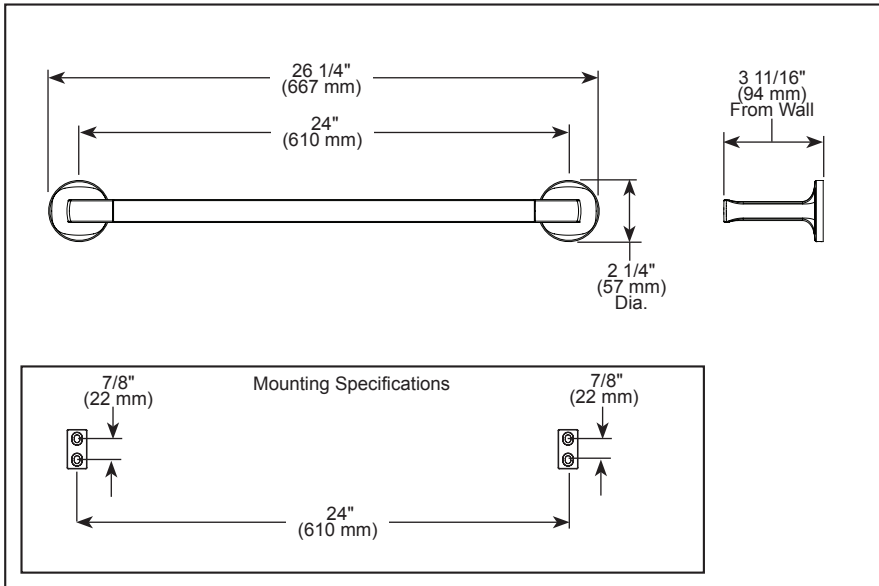

BRIZO®

ACCESSORIES

- Kintsu® Collection
- 24" Towel Bar

STANDARD SPECIFICATIONS:

- Wood blocking is preferable behind all wall surfaces. If wood blocking is not available, try finding a wood stud to anchor at least one end of this accessory.
- Mounting hardware and mounting instructions included with product.
- Note: Plastic anchors, screws, toggle bolts, and mounting brackets are included with the mounting hardware.
- All metal construction

▲ Designate proper finish suffix

BRIZO®

ACCESSOIRES

- Collection Kintsu^{MD}
- Porte-serviettes de 24 po (610 mm)

SPÉCIFICATIONS STANDARDS :

- Il est préférable de placer des supports en bois derrière toutes les surfaces murales. Si le blocage en bois n'est pas disponible, essayez de trouver un montant en bois pour fixer au moins une extrémité de cet accessoire.
- Quincaillerie et gabarit d'installation inclus avec le produit.
- Remarque : Les ancrages en plastique, les vis, les boulons à bascule et les supports de montage sont inclus avec la quincaillerie d'installation.
- Construction entièrement métallique