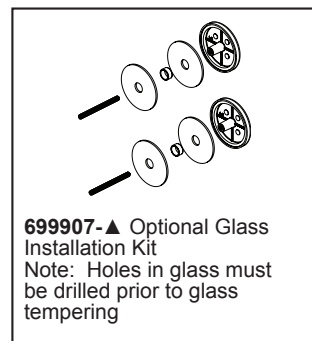

BRIZO®

ACCESSORIES

- Kintsu® Collection
- 24" Towel Bar

STANDARD SPECIFICATIONS:

- Wood blocking is preferable behind all wall surfaces. If wood blocking is not available, try finding a wood stud to anchor at least one end of this accessory.
- Mounting hardware and mounting instructions included with product.
- Note: Plastic anchors, screws, toggle bolts, and mounting brackets are included with the mounting hardware.
- All metal construction

▲ Designate proper finish suffix

BRIZO®

ACCESSOIRES

- Collection Kintsu^{MD}
- Porte-serviettes de 24 po (610 mm)

SPÉCIFICATIONS STANDARDS :

- Il est préférable de placer des supports en bois derrière toutes les surfaces murales. Si le blocage en bois n'est pas disponible, essayez de trouver un montant en bois pour fixer au moins une extrémité de cet accessoire.
- Quincaillerie et gabarit d'installation inclus avec le produit.
- Remarque : Les ancrages en plastique, les vis, les boulons à bascule et les supports de montage sont inclus avec la quincaillerie d'installation.
- Construction entièrement métallique