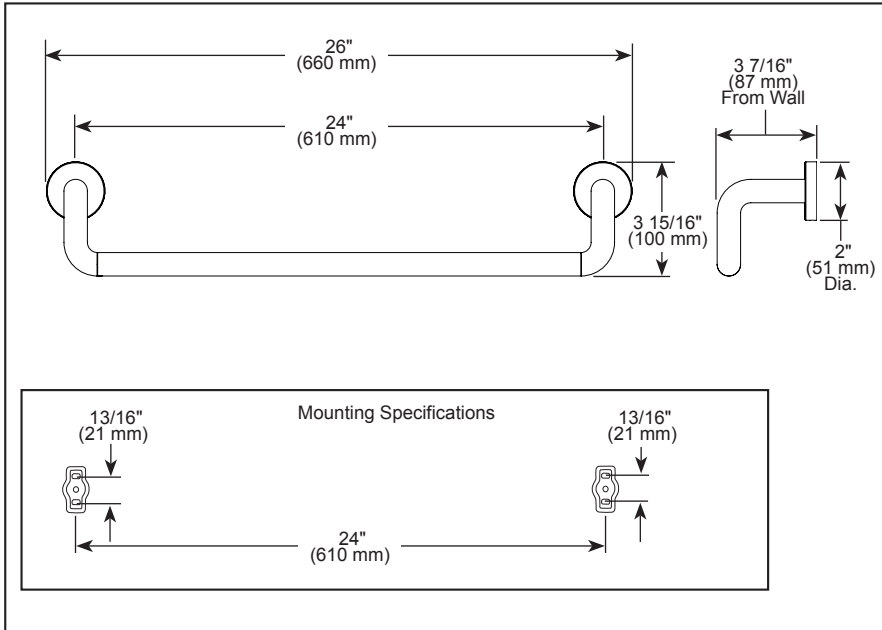

BRIZO®

ACCESSORIES

- Litze® Collection
- 24" Towel Bar

STANDARD SPECIFICATIONS:

- Wood blocking is preferable behind all wall surfaces. If wood blocking is not available, try finding a wood stud to anchor at least one end of this accessory.
- Mounting hardware and mounting instructions included with product.
- Note: Plastic anchors, screws, toggle bolts, and mounting brackets are included with the mounting hardware.

▲ Designate proper finish suffix

BRIZO®

ACCESSOIRES

- Collection Litze^{MD}
- Porte-serviettes de 24 po (610 mm)

SPÉCIFICATIONS STANDARDS :

- Il est préférable de placer des supports en bois derrière toutes les surfaces murales. Si le blocage en bois n'est pas disponible, essayez de trouver un montant en bois pour fixer au moins une extrémité de cet accessoire.
- Quincaillerie et gabarit d'installation inclus avec le produit.
- Remarque : Les ancrages en plastique, les vis, les boulons à bascule et les supports de montage sont inclus avec la quincaillerie d'installation.