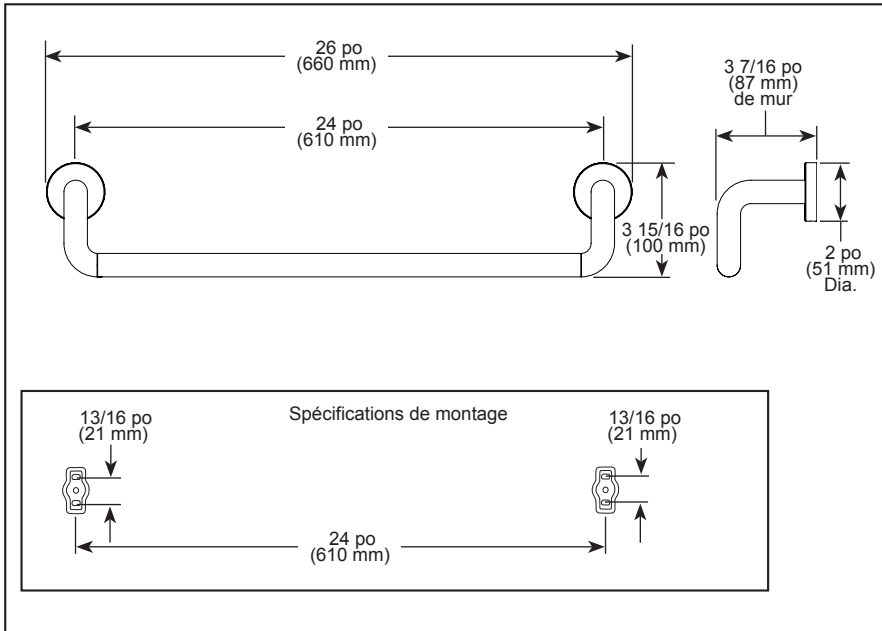

BRIZO®

ACCESSORIES

- Litze® Collection
- 24" Towel Bar

STANDARD SPECIFICATIONS:

- Wood blocking is preferable behind all wall surfaces. If wood blocking is not available, try finding a wood stud to anchor at least one end of this accessory.
- Mounting hardware and mounting instructions included with product.
- Note: Plastic anchors, screws, toggle bolts, and mounting brackets are included with the mounting hardware.

▲ Designate proper finish suffix

BRIZO®

ACCESSOIRES

- Collection Litze^{MD}
- Porte-serviettes de 24 po (610 mm)

SPÉCIFICATIONS STANDARDS :

- Il est préférable de placer des supports en bois derrière toutes les surfaces murales. Si le blocage en bois n'est pas disponible, essayez de trouver un montant en bois pour fixer au moins une extrémité de cet accessoire.
- Quincaillerie et gabarit d'installation inclus avec le produit.
- Remarque : Les ancrages en plastique, les vis, les boulons à bascule et les supports de montage sont inclus avec la quincaillerie d'installation.