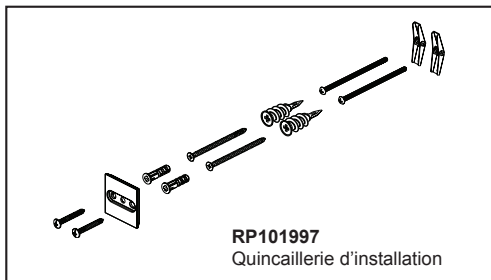

▲ Désigner le suffixe de finition approprié

Brizo se réserve le droit (1) d'effectuer des changements dans les spécifications et les matériaux, et (2) de modifier ou d'abandonner certains modèles, dans les deux cas sans préavis ni obligation. Les dimensions sont à titre indicatif seulement. Consultez le Livre des prix courants de la gamme complète ou fr.brizofaucet.ca pour la disponibilité des produits et des options.

Brizo Kitchen & Bath Company

55 E. 111th Street, Carmel, Indiana 46280
350 South Edgeware Road, St. Thomas, ON N5P 4L1
© 2026 Brizo Kitchen & Bath Company