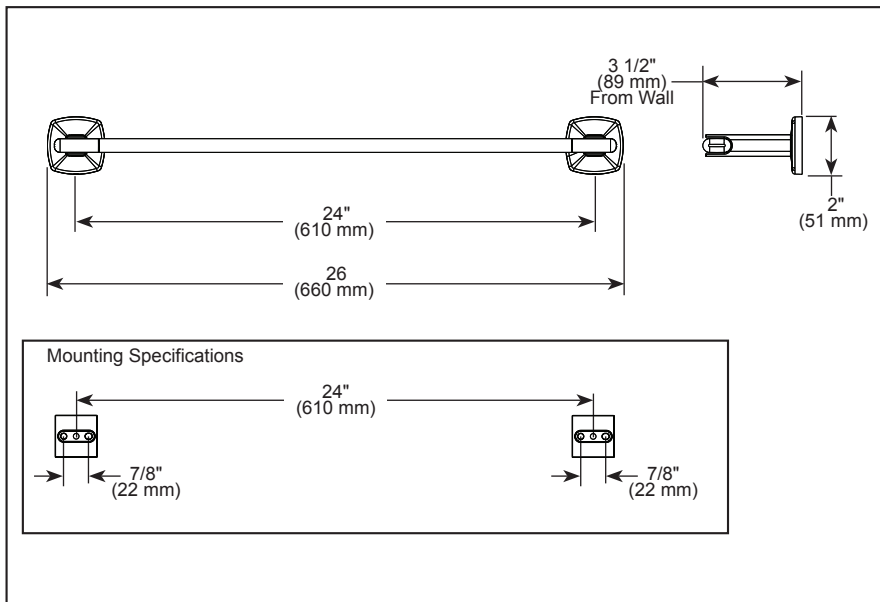

BRIZO®

ACCESSORIES

- Allaria® Collection
- 24" Towel Bar

STANDARD SPECIFICATIONS:

- Wood blocking is preferable behind all wall surfaces. If wood blocking is not available, try finding a wood stud to anchor at least one end of this accessory.
- Mounting hardware and mounting instructions included with product.
- Note: Plastic anchors, screws, toggle bolts, and mounting brackets are included with the mounting hardware.
- All metal construction

WARRANTY

- Parts and Finish - Lifetime limited warranty; or for commercial purchasers, 10 years for multi-family residential (apartments and condominiums) and 5 years for all other commercial uses, in each case from the date the product is received by the original purchaser or their authorized representative (installation contractor, etc.).
- Please go to www.brizo.com for the complete details of our limited warranty