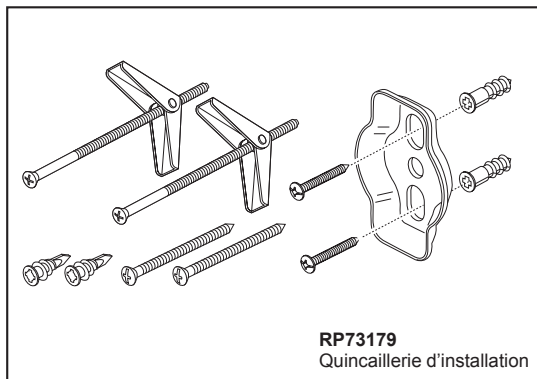

▲ Désigner le suffixe de finition approprié