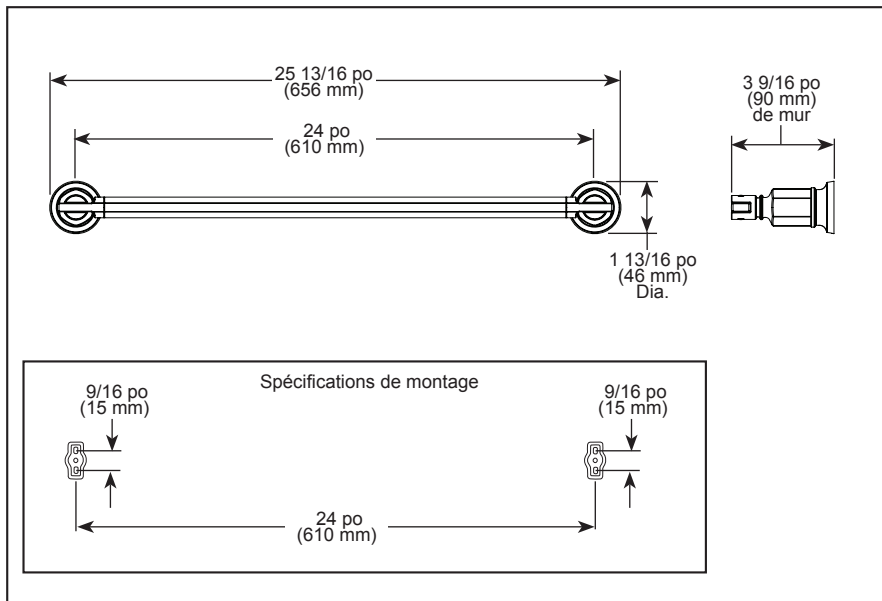

▲ Désigner le suffixe de finition approprié