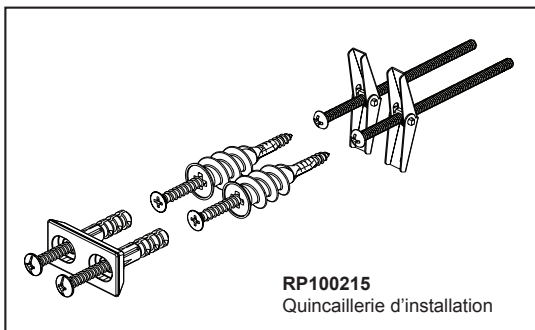

ACCESSOIRES

- Collection Levoir^{MD}
- Porte-serviettes de 30 po (762 mm)

SPÉCIFICATIONS STANDARDS :

- Il est préférable de placer des supports en bois derrière toutes les surfaces murales. Si le blocage en bois n'est pas disponible, essayez de trouver un montant en bois pour fixer au moins une extrémité de cet accessoire.
- Quincaillerie et gabarit d'installation inclus avec le produit.
- Remarque : Les ancrages en plastique, les vis, les boulons à bascule et les supports de montage sont inclus avec la quincaillerie d'installation.

GARANTIE

- Pièces et finition – Garantie à vie limitée; ou pour les clients commerciaux, 10 ans pour les résidences multifamiliales (appartements et condominiums) et 5 ans pour tout autre usage commercial, dans tous les cas à compter de la date de réception du produit par l'acheteur initial ou son représentant autorisé (installateur, etc.).
- Veuillez consulter fr.brizofaucet.ca pour tous les détails de notre garantie limitée.

▲ Désigner le suffixe de finition approprié