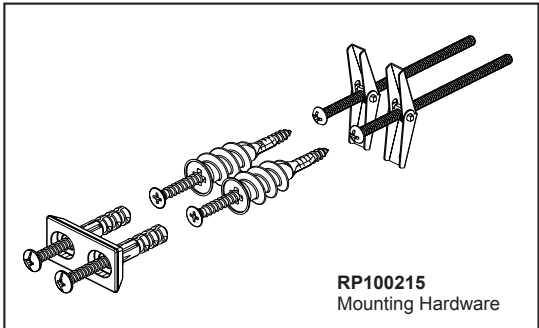

▲ Designate proper finish suffix