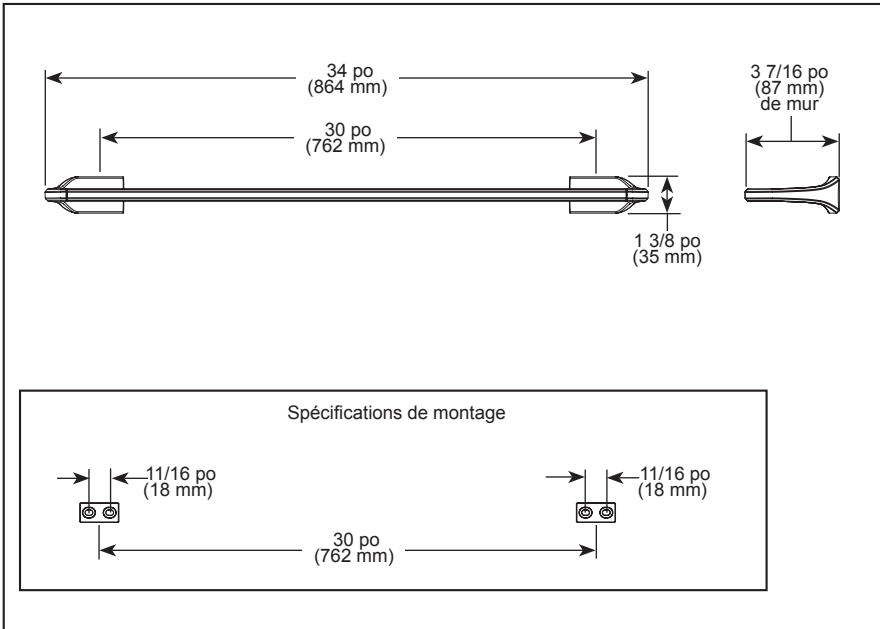

ACCESSOIRES

- Collection Levoir^{MD}
- Porte-serviettes de 30 po (762 mm)

SPÉCIFICATIONS STANDARDS :

- Il est préférable de placer des supports en bois derrière toutes les surfaces murales. Si le blocage en bois n'est pas disponible, essayez de trouver un montant en bois pour fixer au moins une extrémité de cet accessoire.
- Quincaillerie et gabarit d'installation inclus avec le produit.
- Remarque : Les ancrages en plastique, les vis, les boulons à bascule et les supports de montage sont inclus avec la quincaillerie d'installation.

GARANTIE

- Pièces et finition – Garantie à vie limitée; ou pour les clients commerciaux, 10 ans pour les résidences multifamiliales (appartements et condominiums) et 5 ans pour tout autre usage commercial, dans tous les cas à compter de la date de réception du produit par l'acheteur initial ou son représentant autorisé (installateur, etc.).
- Veuillez consulter fr.brizofaucet.ca pour tous les détails de notre garantie limitée.

▲ Désigner le suffixe de finition approprié