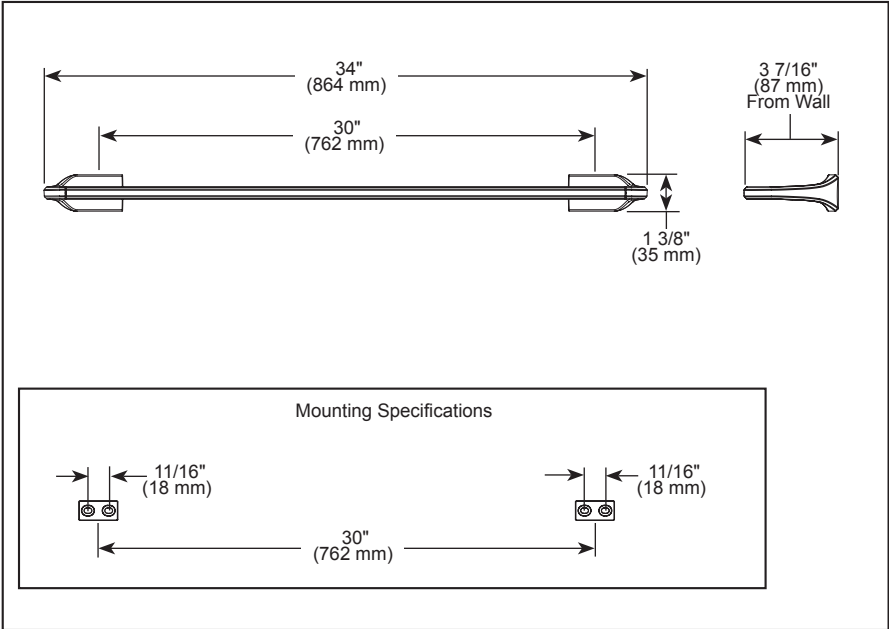

▲ Designate proper finish suffix