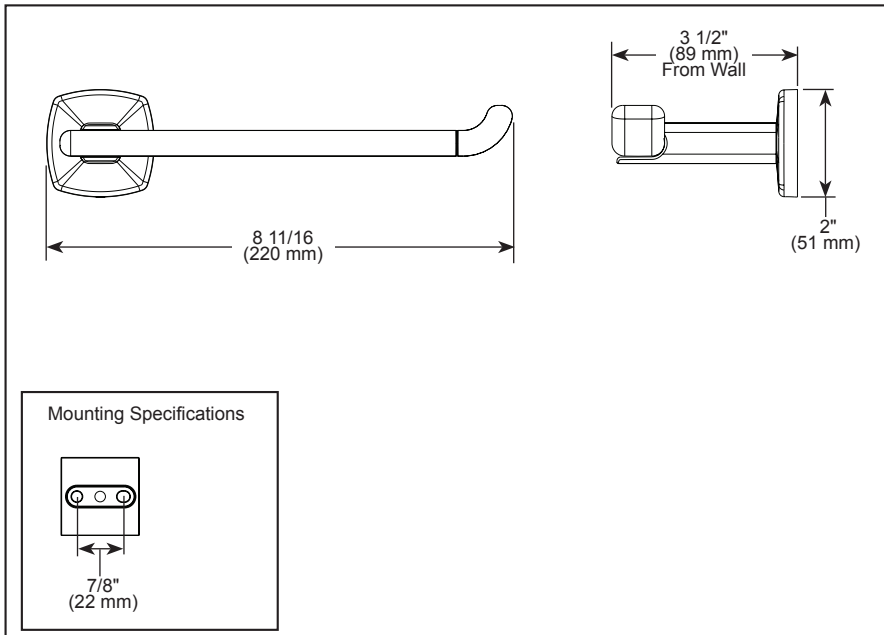

BRIZO®

ACCESSORIES

- Rook® Collection
- Tissue Holder

STANDARD SPECIFICATIONS:

- Wood blocking is preferable behind all wall surfaces. If wood blocking is not available, try finding a wood stud to anchor this accessory.
- Mounting hardware and mounting instructions included with product.
- Note: Plastic anchors, screw, toggle bolts, and mounting brackets are included with the mounting hardware.
- All metal construction
- Can be adapted for right, left or vertical installation

▲ Designate proper finish suffix

ACCESSOIRES

- Collection Rook^{MD}
- Distributeur de papier hygiénique

SPÉCIFICATIONS STANDARDS :

- Il est préférable de placer de blocage en bois derrière toutes les surfaces murales. Si le blocage en bois n'est pas disponible, essayez de trouver un montant en bois pour fixer cet accessoire.
- Quincaillerie et gabarit d'installation inclus avec le produit.
- Remarque : Les ancrages en plastique, les vis, les boulons à bascule et les supports de montage sont inclus avec la quincaillerie d'installation.
- Construction entièrement métallique
- Peut être adapté pour une installation à droite, à gauche ou verticale