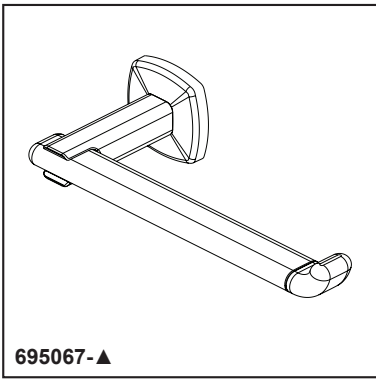

BRIZO®

ACCESSORIES

- Rook® Collection
- Tissue Holder

STANDARD SPECIFICATIONS:

- Wood blocking is preferable behind all wall surfaces. If wood blocking is not available, try finding a wood stud to anchor this accessory.
- Mounting hardware and mounting instructions included with product.
- Note: Plastic anchors, screw, toggle bolts, and mounting brackets are included with the mounting hardware.
- All metal construction
- Can be adapted for right, left or vertical installation

▲ Designate proper finish suffix

ACCESSOIRES

- Collection Rook^{MD}
- Distributeur de papier hygiénique

SPÉCIFICATIONS STANDARDS :

- Il est préférable de placer de blocage en bois derrière toutes les surfaces murales. Si le blocage en bois n'est pas disponible, essayez de trouver un montant en bois pour fixer cet accessoire.
- Quincaillerie et gabarit d'installation inclus avec le produit.
- Remarque : Les ancrages en plastique, les vis, les boulons à bascule et les supports de montage sont inclus avec la quincaillerie d'installation.
- Construction entièrement métallique
- Peut être adapté pour une installation à droite, à gauche ou verticale