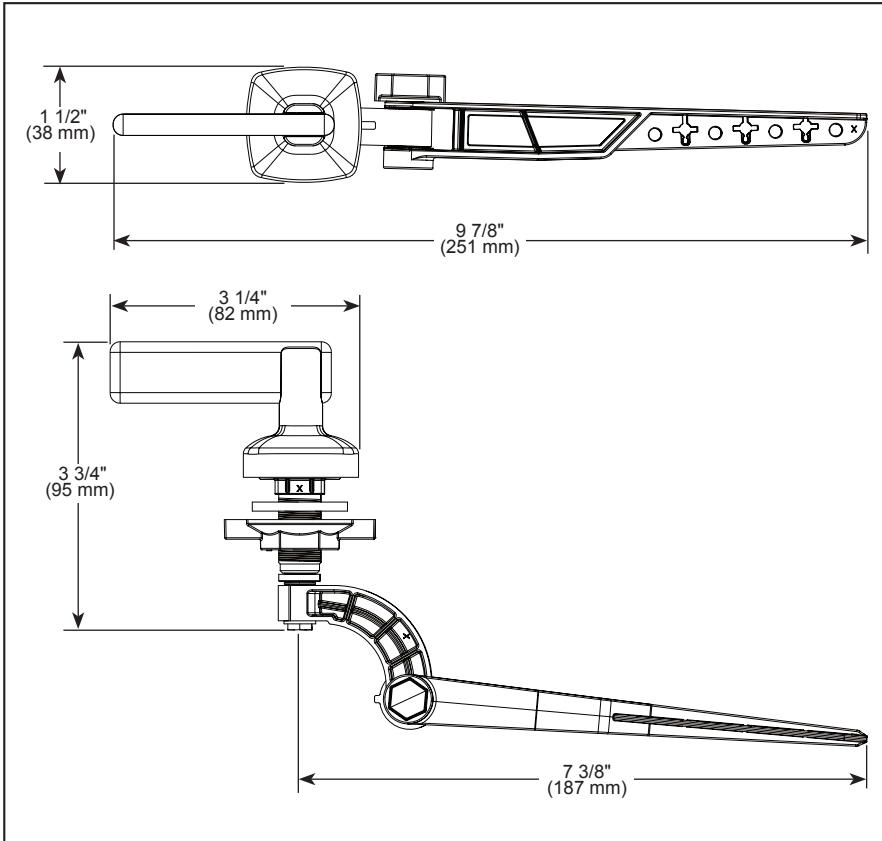

▲ Designate proper finish suffix

BRIZO^{MD}

ACCESSOIRES

- Collection Allaria^{MD}
- Levier de réservoir universel

SPÉCIFICATIONS STANDARDS :

- Levier de réservoir universel à montage à l'avant ou sur le côté gauche