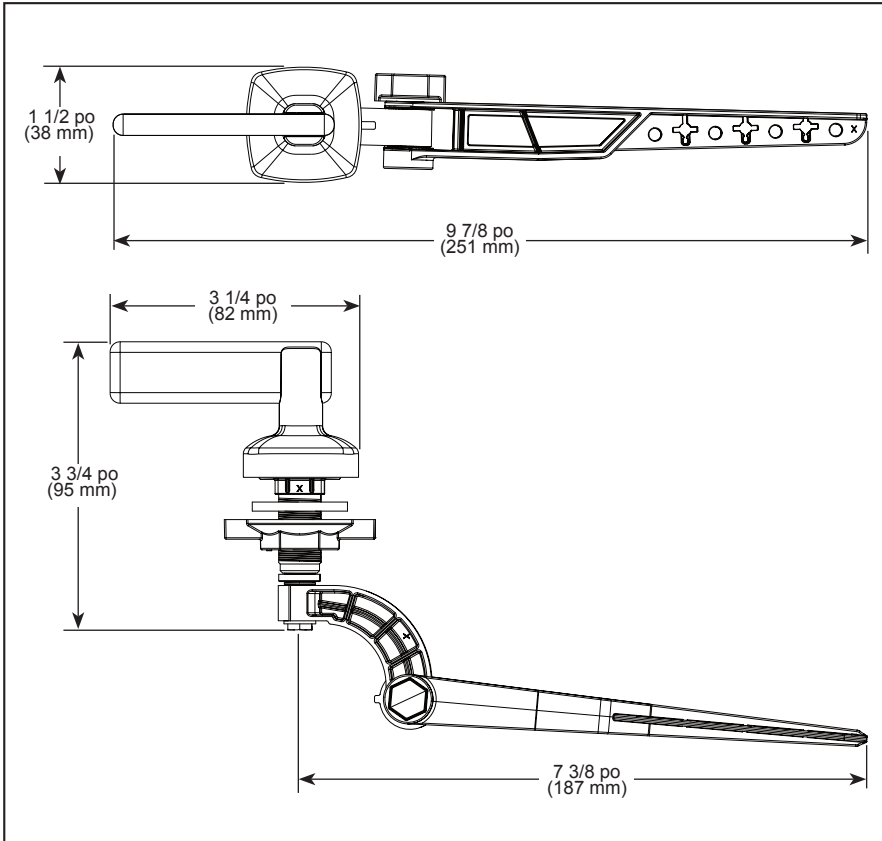

BRIZO^{MD}

ACCESSOIRES

- Collection Allaria^{MD}
- Levier de réservoir universel

SPÉCIFICATIONS STANDARDS :

- Levier de réservoir universel à montage à l'avant ou sur le côté gauche

GARANTIE

- Pièces et finition – Garantie à vie limitée; ou pour les clients commerciaux, 10 ans pour les résidences multifamiliales (appartements et condominiums) et 5 ans pour tout autre usage commercial, dans tous les cas à compter de la date de réception du produit par l'acheteur initial ou son représentant autorisé (installateur, etc.).
- Veuillez consulter fr.brizofaucet.ca pour tous les détails de notre garantie limitée.

▲ Désigner le suffixe de finition approprié