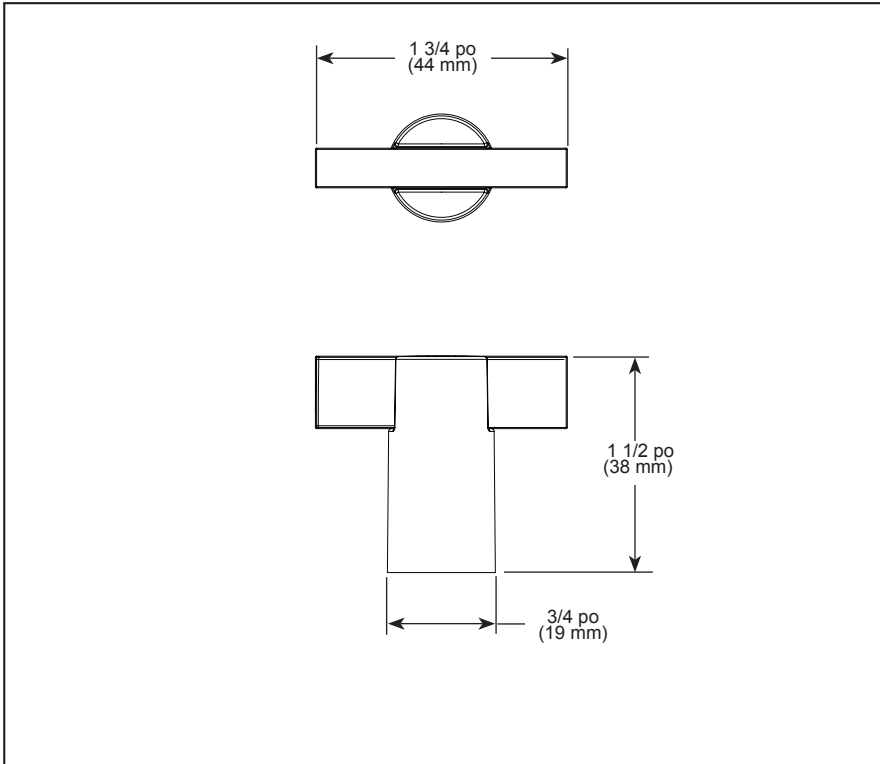

BRIZO^{MD}

ACCESSOIRES

- Collection Litze^{MD} pour salle de bain
- Poignée de tiroir

SPÉCIFICATIONS STANDARDS :

- Quincaillerie d'installation (vis 8-32 UNC) incluse avec le produit
- Construction entièrement métallique. Les finis PCTK et NTKK sont de construction métallique avec accent en bois de teck.
- Les finis assorties à la gamme complète Litze^{MD}

GARANTIE

- Pièces et finition – Garantie à vie limitée; ou pour les clients commerciaux, 10 ans pour les résidences multifamiliales (appartements et condominiums) et 5 ans pour tout autre usage commercial, dans tous les cas à compter de la date de réception du produit par l'acheteur initial ou son représentant autorisé (installateur, etc.).
- Veuillez consulter fr.brizofaucet.ca pour tous les détails de notre garantie limitée.

▲ Désigner le suffixe de finition approprié