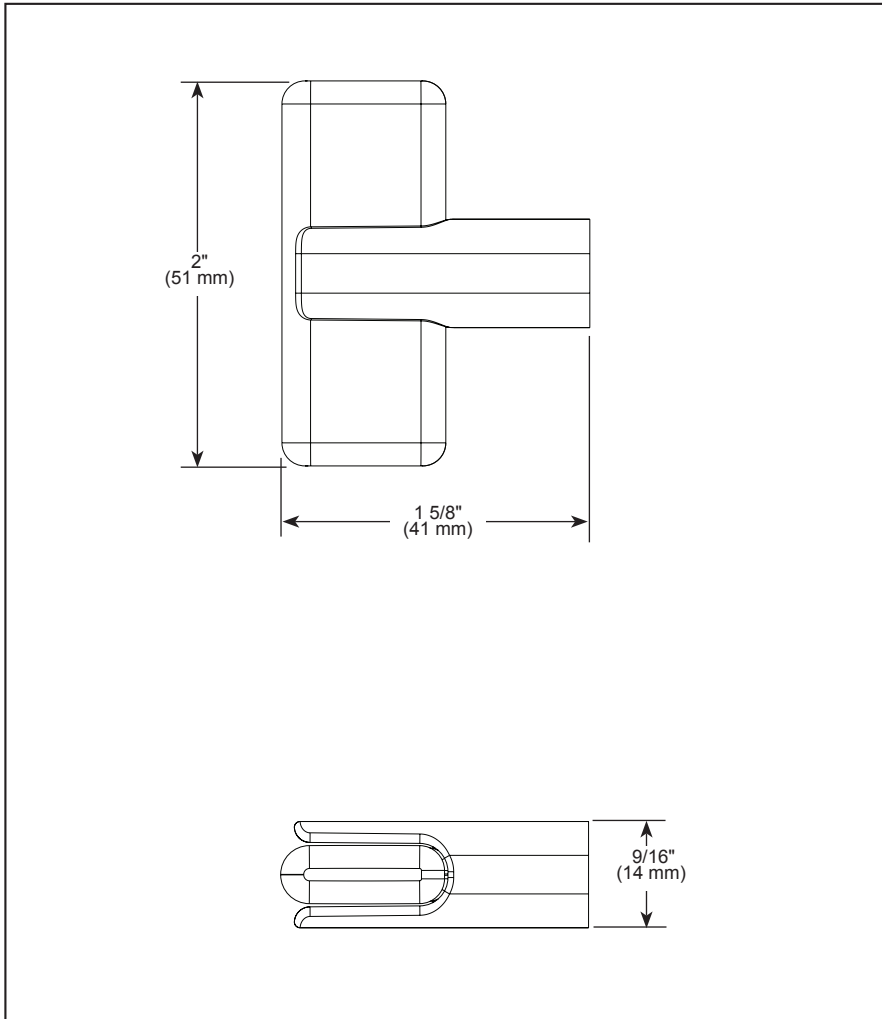

▲ Designate proper finish suffix

BRIZO^{MD}

ACCESSOIRES

- Collection Allaria^{MD} de salle de bain
- Bouton de tiroir

SPÉCIFICATIONS STANDARDS :

- Quincaillerie d'installation (vis 8-32 UNC) incluse avec le produit
- Construction entièrement métallique