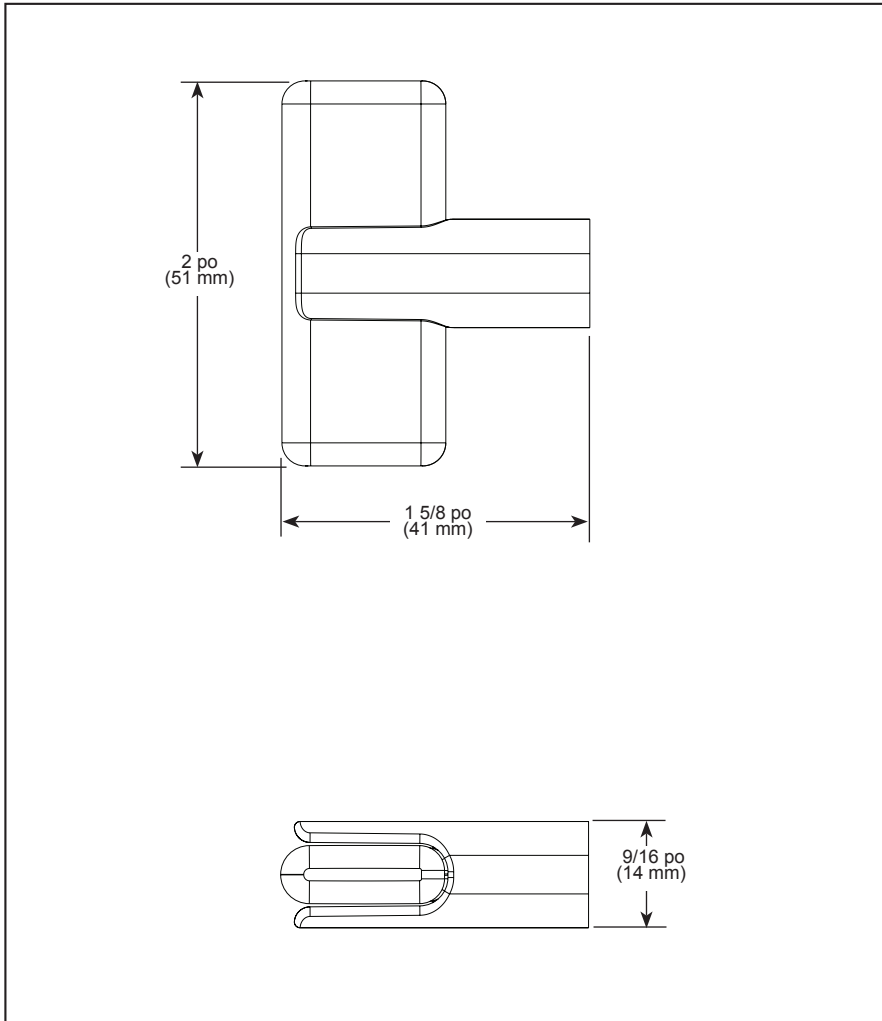

BRIZO^{MD}

ACCESSOIRES

- Collection Allaria^{MD} de salle de bain
- Bouton de tiroir

SPÉCIFICATIONS STANDARDS :

- Quincaillerie d'installation (vis 8-32 UNC) incluse avec le produit
- Construction entièrement métallique

GARANTIE

- Pièces et finition – Garantie à vie limitée; ou pour les clients commerciaux, 10 ans pour les résidences multifamiliales (appartements et condominiums) et 5 ans pour tout autre usage commercial, dans tous les cas à compter de la date de réception du produit par l'acheteur initial ou son représentant autorisé (installateur, etc.).
- Veuillez consulter fr.brizofaucet.ca pour tous les détails de notre garantie limitée.

▲ Désigner le suffixe de finition approprié