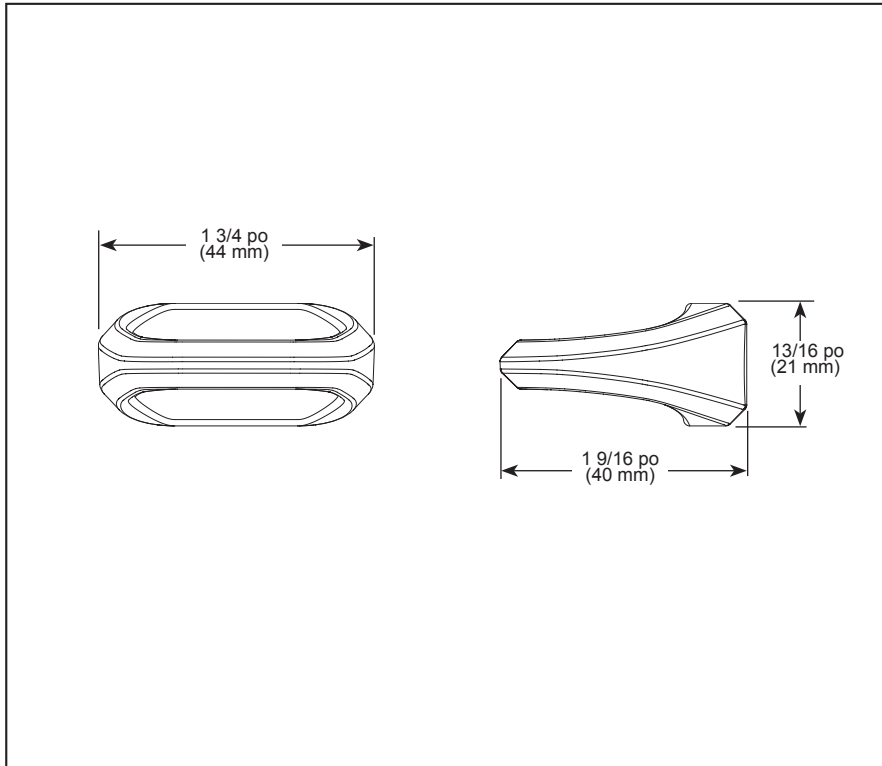

BRIZO^{MD}

ACCESSOIRES

- Collection Levoir^{MD} pour salle de bain
- Bouton de tiroir

SPÉCIFICATIONS STANDARDS :

- Quincaillerie d'installation (vis 8-32 UNC) incluse avec le produit

GARANTIE

- Pièces et finition – Garantie à vie limitée; ou pour les clients commerciaux, 10 ans pour les résidences multifamiliales (appartements et condominiums) et 5 ans pour tout autre usage commercial, dans tous les cas à compter de la date de réception du produit par l'acheteur initial ou son représentant autorisé (installateur, etc.).
- Veuillez consulter fr.brizofaucet.ca pour tous les détails de notre garantie limitée.

▲ Désigner le suffixe de finition approprié