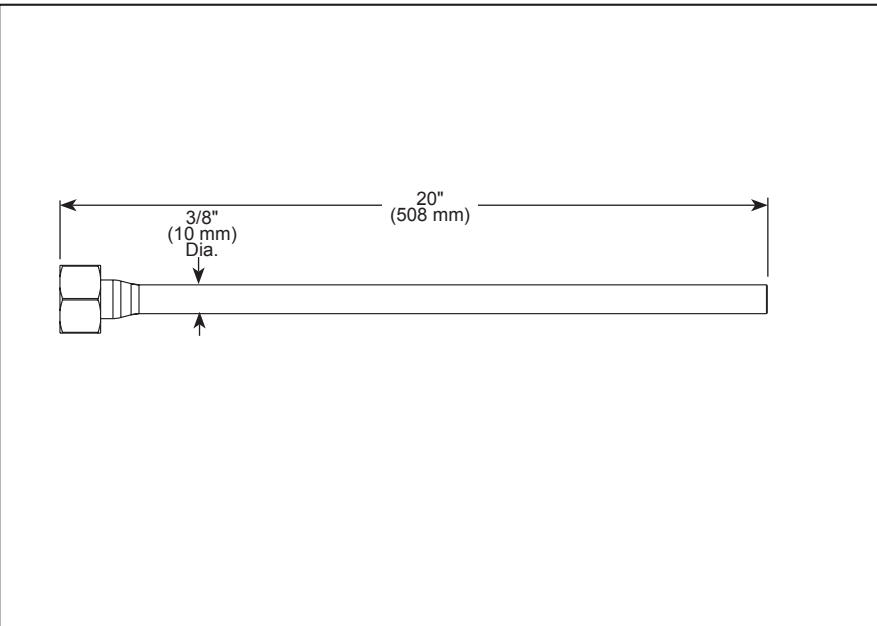

BRIZO®

ACCESSORIES

■ Supply line

STANDARD SPECIFICATIONS:

- 3/8" copper tubing
- Bull-nose connection to faucet
- Includes 1/2-14 NPSM nut for faucet connection
- 3/8" compression connection to supply stop (Compression fitting not included)
- Tube to be cut to length at installation

COMPLIES WITH:

- ASME A112.18.6 / CSA B125.6

▲ Designate proper finish suffix

ACCESSOIRES

■ Ligne d'alimentation

SPÉCIFICATIONS STANDARDS :

- Tuyau en cuivre 3/8 po (10 mm)
- Raccord arrondi pour robinet
- Comprend un écrou 1/2-14 NPSM pour le raccordement au robinet
- Raccord de compression 3/8 po (10 mm) à l'arrêt d'alimentation (raccord de compression non inclus)
- Tuyau à couper à la longueur voulue lors de l'installation

CONFORME À :

- ASME A112.18.6 / CSA B125.6

RP101905
Rondelle (1) et écrou (1)

▲ Désigner le suffixe de finition approprié