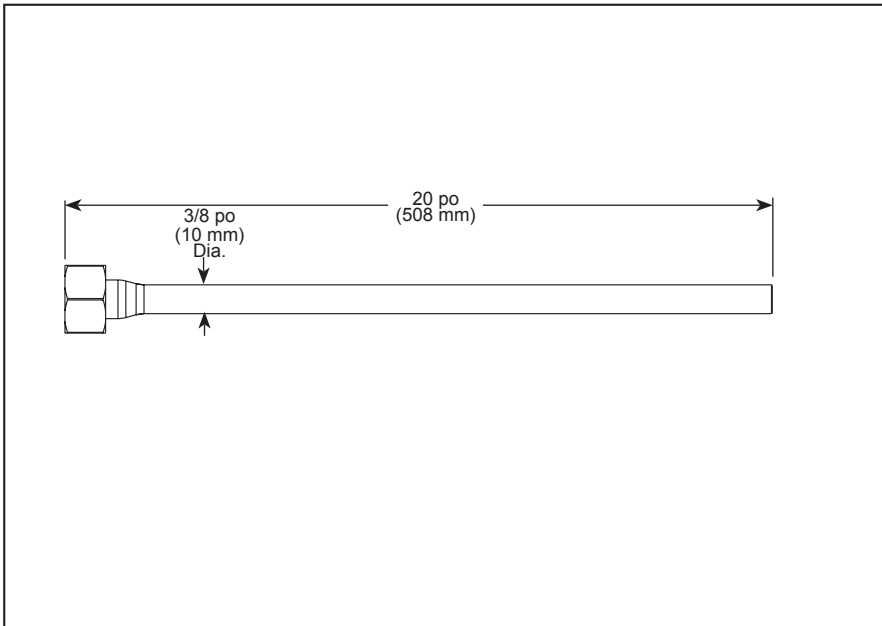

ACCESSOIRES

■ Ligne d'alimentation

SPÉCIFICATIONS STANDARDS :

- Tuyau en cuivre 3/8 po (10 mm)
- Raccord arrondi pour robinet
- Comprend un écrou 1/2-14 NPSM pour le raccordement au robinet
- Raccord de compression 3/8 po (10 mm) à l'arrêt d'alimentation (raccord de compression non inclus)
- Tuyau à couper à la longueur voulue lors de l'installation

GARANTIE

- Pièces et finition – Garantie à vie limitée; ou pour les clients commerciaux, 10 ans pour les résidences multifamiliales (appartements et condominiums) et 5 ans pour tout autre usage commercial, dans tous les cas à compter de la date de réception du produit par l'acheteur initial ou son représentant autorisé (installateur, etc.).
- Veuillez consulter fr.brizofaucet.ca pour tous les détails de notre garantie limitée.

CONFORME À :

- ASME A112.18.6 / CSA B125.6

RP101905
Rondelle (1) et écrou (1)

▲ Désigner le suffixe de finition approprié