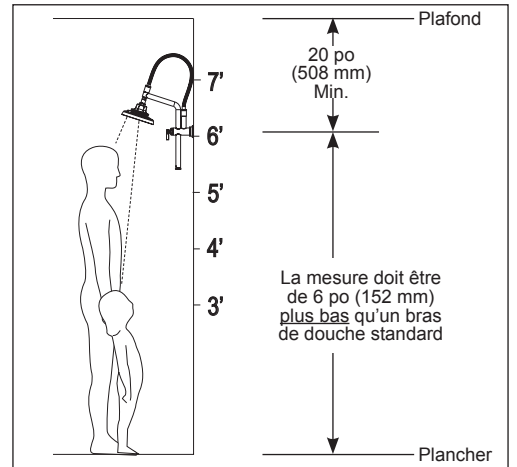

BRIZO®

LINEAR SLIDE BAR SHOWER ARM AND FLANGE

STANDARD SPECIFICATIONS:

- Provides 10" of height adjustability up and down arm
- Recommended for use with shower heads less than 10" in diameter and weighing no more than 2.5 pounds
- Finished semi-flexible metal hose
- 1/2" NPT threads

Select a height for the shower arm based on your personal needs. NOTE: Shower arm must be installed minimum 20" from the ceiling to prevent hose contact with the ceiling. The recommended distance from the floor is 6" lower than a typical arm to better access the adjustable arm.

SPÉCIFICATIONS STANDARDS :

- Permet un réglage du bras de 10 po (254 mm) de hauteur vers le haut et le bas
- Recommandé pour une utilisation avec des pommes de douche de moins de 10 po (25 cm) de diamètre et pesant au maximum 2,5 lb (1,1 kg)
- Boyau fini métallique semi-flexible
- Filetage NPT 1/2 po (13 mm)

▲ Désigne le suffixe approprié de la finition

Sélectionnez une hauteur pour le bras de douche en fonction de vos besoins personnels. REMARQUE : Le bras de douche doit être installé à au moins 20 po (51 cm) du plafond afin d'éviter que le tuyau ne touche le plafond. La distance recommandée par rapport au sol est de 6 po (15 cm) inférieure à celle d'un bras standard afin de faciliter l'accès au bras réglable.