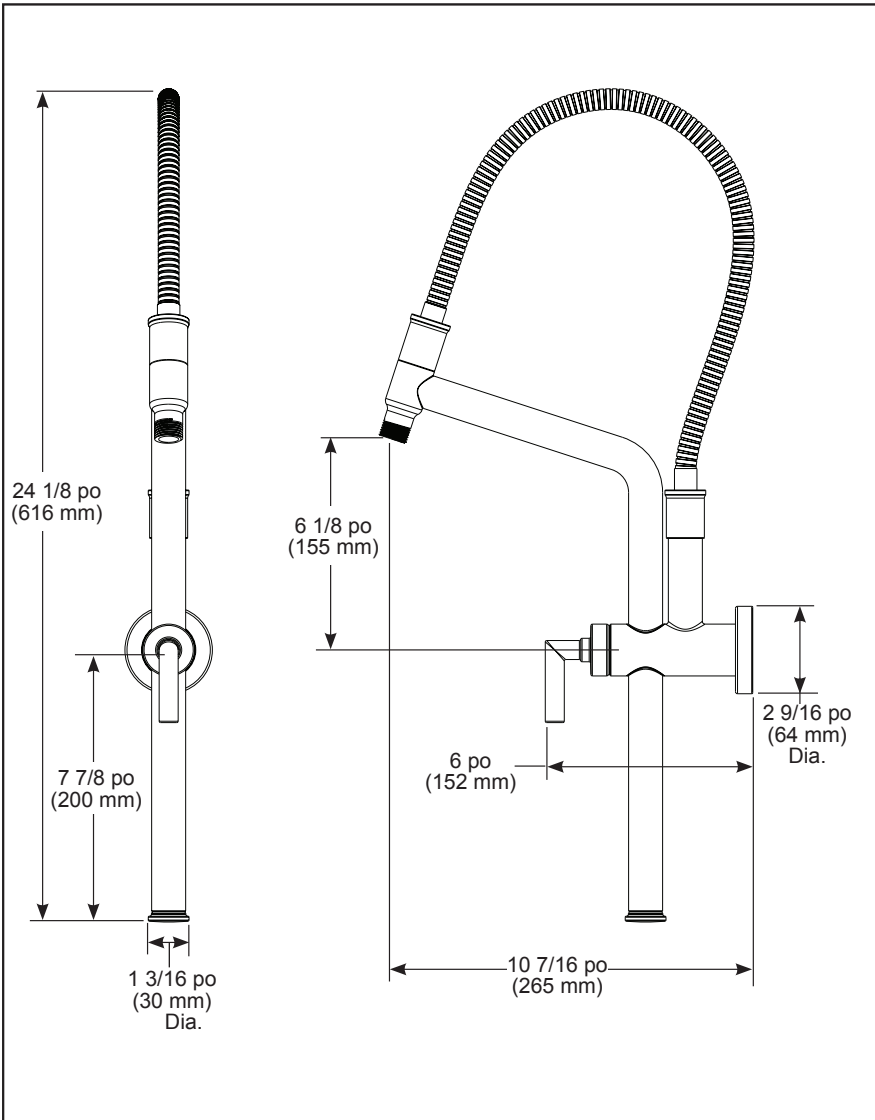

BRIZO®

LINEAR SLIDE BAR SHOWER ARM AND FLANGE

STANDARD SPECIFICATIONS:

- Provides 10" of height adjustability up and down arm
- Recommended for use with shower heads less than 10" in diameter and weighing no more than 2.5 pounds
- Finished semi-flexible metal hose
- 1/2" NPT threads

Select a height for the shower arm based on your personal needs. NOTE: Shower arm must be installed minimum 20" from the ceiling to prevent hose contact with the ceiling. The recommended distance from the floor is 6" lower than a typical arm to better access the adjustable arm.

SPÉCIFICATIONS STANDARDS :

- Permet un réglage du bras de 10 po (254 mm) de hauteur vers le haut et le bas
- Recommandé pour une utilisation avec des pommes de douche de moins de 10 po (25 cm) de diamètre et pesant au maximum 2,5 lb (1,1 kg)
- Boyau fini métallique semi-flexible
- Filetage NPT 1/2 po (13 mm)

▲ Désigne le suffixe approprié de la finition

Sélectionnez une hauteur pour le bras de douche en fonction de vos besoins personnels. REMARQUE : Le bras de douche doit être installé à au moins 20 po (51 cm) du plafond afin d'éviter que le tuyau ne touche le plafond. La distance recommandée par rapport au sol est de 6 po (15 cm) inférieure à celle d'un bras standard afin de faciliter l'accès au bras réglable.