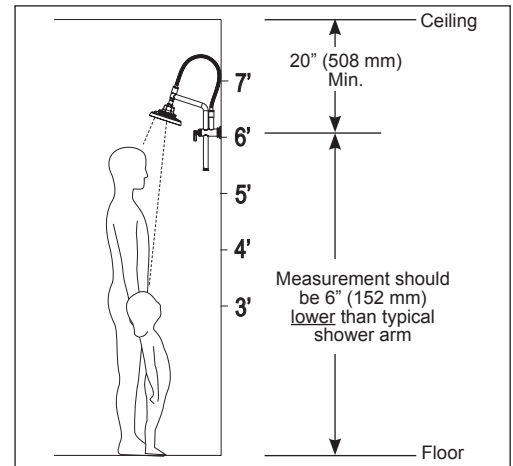

BRIZO®

LINEAR SLIDE BAR SHOWER ARM AND FLANGE

STANDARD SPECIFICATIONS:

- Provides 10" of height adjustability up and down arm
- Recommended for use with shower heads less than 10" in diameter and weighing no more than 2.5 pounds
- Finished semi-flexible metal hose
- 1/2" NPT threads

Select a height for the shower arm based on your personal needs. NOTE: Shower arm must be installed minimum 20" from the ceiling to prevent hose contact with the ceiling. The recommended distance from the floor is 6" lower than a typical arm to better access the adjustable arm.

SPÉCIFICATIONS STANDARDS :

- Permet un réglage du bras de 10 po (254 mm) de hauteur vers le haut et le bas
- Recommandé pour une utilisation avec des pommes de douche de moins de 10 po (25 cm) de diamètre et pesant au maximum 2,5 lb (1,1 kg)
- Boyau fini métallique semi-flexible
- Filetage NPT 1/2 po (13 mm)

▲ Désigne le suffixe approprié de la finition

Sélectionnez une hauteur pour le bras de douche en fonction de vos besoins personnels. REMARQUE : Le bras de douche doit être installé à au moins 20 po (51 cm) du plafond afin d'éviter que le tuyau ne touche le plafond. La distance recommandée par rapport au sol est de 6 po (15 cm) inférieure à celle d'un bras standard afin de faciliter l'accès au bras réglable.