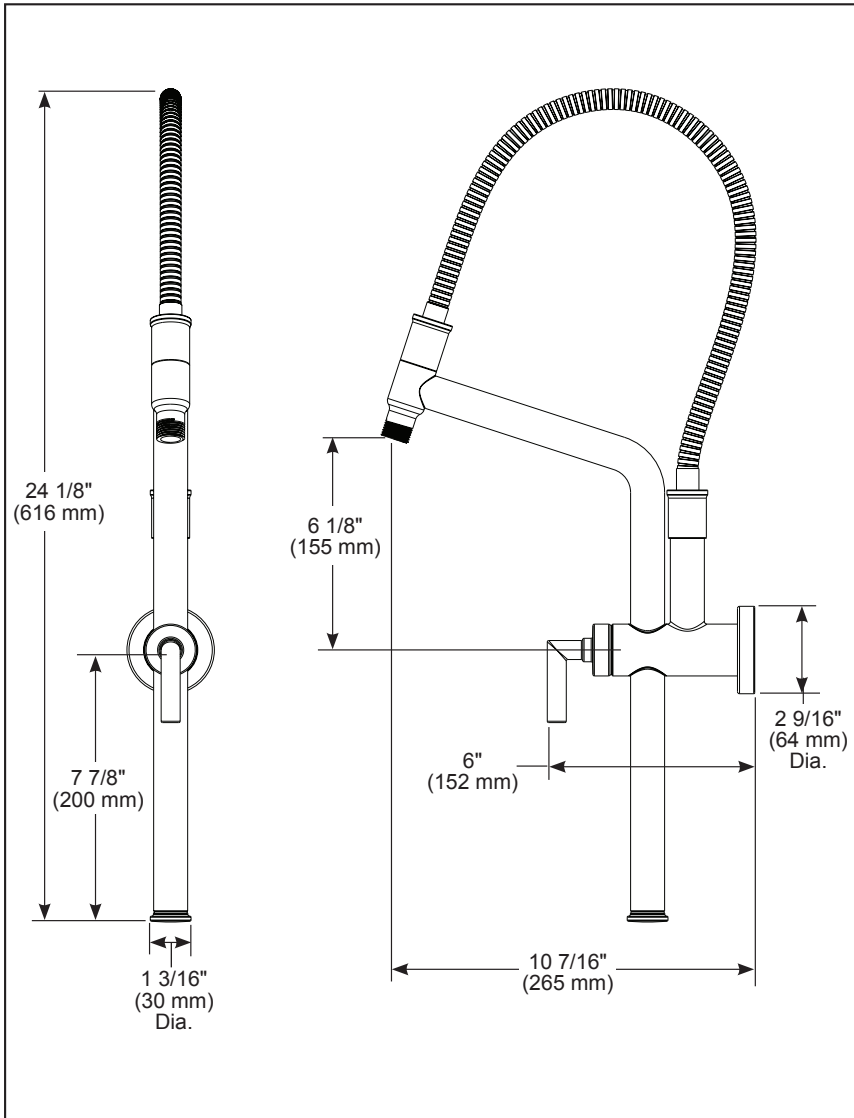

BRIZO®

LINEAR SLIDE BAR SHOWER ARM AND FLANGE

STANDARD SPECIFICATIONS:

- Provides 10" of height adjustability up and down arm
- Recommended for use with shower heads less than 10" in diameter and weighing no more than 2.5 pounds
- Finished semi-flexible metal hose
- 1/2" NPT threads

Select a height for the shower arm based on your personal needs. NOTE: Shower arm must be installed minimum 20" from the ceiling to prevent hose contact with the ceiling. The recommended distance from the floor is 6" lower than a typical arm to better access the adjustable arm.

SPÉCIFICATIONS STANDARDS :

- Permet un réglage du bras de 10 po (254 mm) de hauteur vers le haut et le bas
- Recommandé pour une utilisation avec des pommes de douche de moins de 10 po (25 cm) de diamètre et pesant au maximum 2,5 lb (1,1 kg)
- Boyau fini métallique semi-flexible
- Filetage NPT 1/2 po (13 mm)

▲ Désigne le suffixe approprié de la finition

Sélectionnez une hauteur pour le bras de douche en fonction de vos besoins personnels. REMARQUE : Le bras de douche doit être installé à au moins 20 po (51 cm) du plafond afin d'éviter que le tuyau ne touche le plafond. La distance recommandée par rapport au sol est de 6 po (15 cm) inférieure à celle d'un bras standard afin de faciliter l'accès au bras réglable.