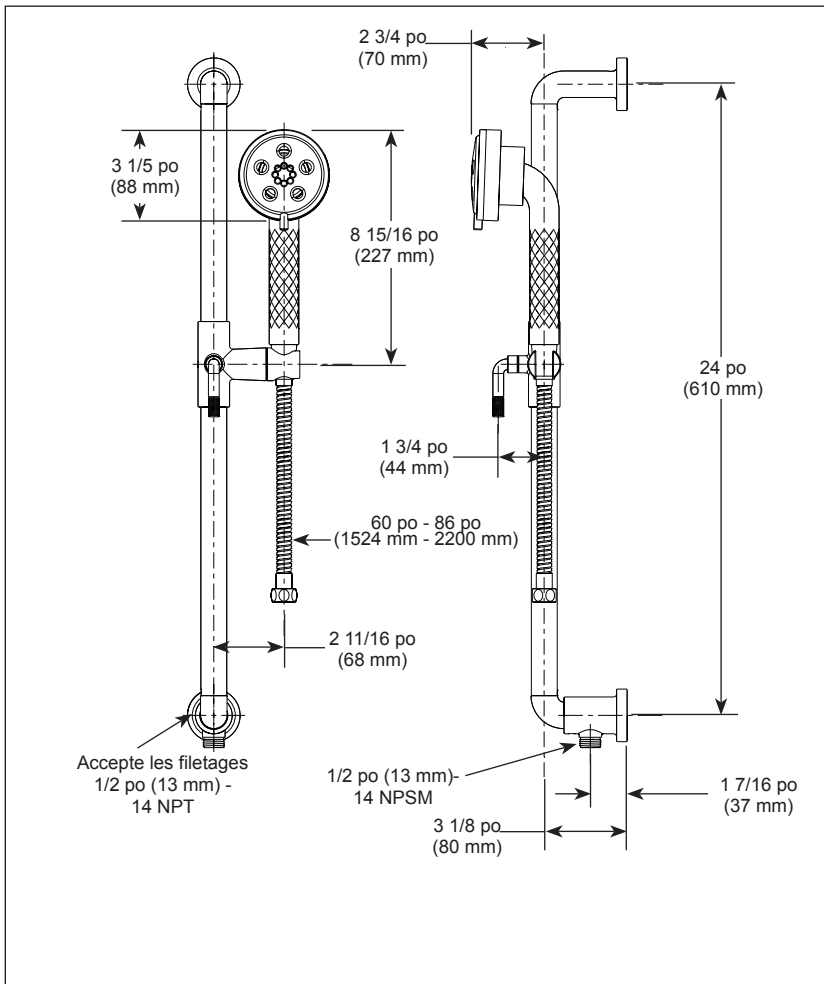

▲ Désigne le suffixe approprié de la finition

CONFORME À :

- ASME A112.18.1 / CSA B125.1◆
- EPA WaterSense^{MD}

♿ ICC/ANSI A117.1

- Votre douche Brizo intègre un système de protection anti-refoulement qui a été testé conformément aux normes ASME A112.18.3 et ASME A112.18.1/CSA B125.1. Elle comprend deux clapets anti-retour certifiés en série, qui fonctionnent indépendamment et font partie intégrante de l'ensemble de la douche, et ne peuvent pas être remplacés.

Brizo Kitchen & Bath Company se réserve le droit (1) d'effectuer des changements dans les spécifications et les matériaux, et (2) de modifier ou d'abandonner certains modèles, dans les deux cas sans préavis ni obligation. Les dimensions sont à titre indicatif seulement. Consultez le Livre des prix courants de la gamme complète ou fr.brizofaucet.ca pour la disponibilité des produits et des options.

Brizo Kitchen & Bath Faucet Company

55 E. 111th Street, Carmel, IN 46280
350 South Edgeware Road, St. Thomas, ON N5P 4L1
© 2026 Brizo Kitchen & Bath Faucet Company