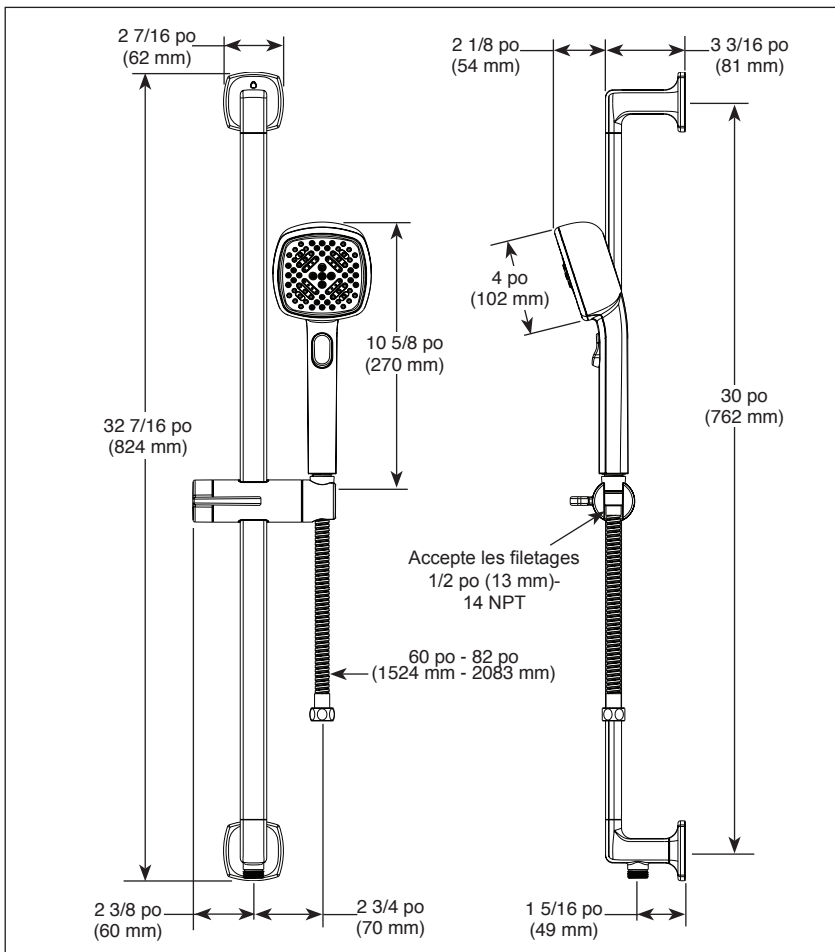

GARANTIE

- Pièces et finition – Garantie à vie limitée; ou pour les clients commerciaux, 10 ans pour les résidences multifamiliales (appartements et condominiums) et 5 ans pour tout autre usage commercial, dans tous les cas à compter de la date de réception du produit par l'acheteur initial ou son représentant autorisé (installateur, etc.).
- Veuillez consulter fr.brizofaucet.ca pour tous les détails de notre garantie limitée.