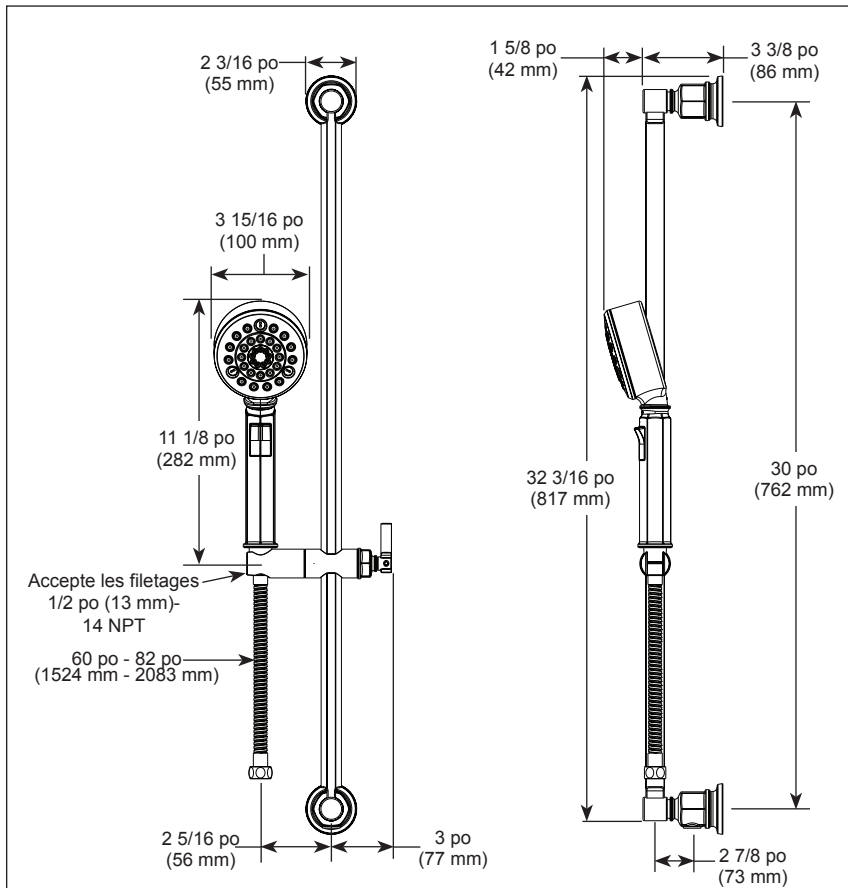

COMPLIES WITH:

- ASME A112.18.1 / CSA B125.1
- EPA WaterSense^{MD}
- ICC/ANSI A117.1
- Votre douchette Brizo intègre un système de protection anti-refoulement qui a été testé conformément aux normes ASME A112.18.3 et ASME A112.18.1/CSA B125.1. Elle comprend deux clapets anti-retour certifiés en série, qui fonctionnent indépendamment et font partie intégrante de l'ensemble de la douchette, et ne peuvent pas être remplacés.