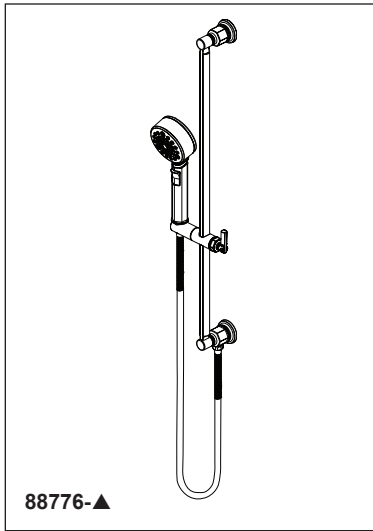

BRIZO^{MD}

DOUCHETTE AVEC BARRE COULISSANTE

- Collection Invari^{MD} pour salle de bain
- Douchette à 4 fonctions

CARACTÉRISTIQUES :

- Technologie H₂Okinetic^{MD}

SPÉCIFICATIONS STANDARDS :

- Débit maximal de 1,75 gal./min à 80 psi, 6,6 L/min à 550 kPa
- Clapets anti-retour doubles certifiés pour la prévention des refoulements
- Barre murale avec glissière réglable (permet de régler la hauteur de la douche). Ne pas utiliser comme barre d'appui.
- Boyau à extensible en métal fini de 60 à 82 po (1524 mm à 2083 mm)
- La barre murale comprend un coude intégré pour le raccordement du boyau
- Le coude intégré possède un raccord d'alimentation standard de 1/2 po (13 mm) -14 NPT
- La barre coulissante peut être installée avec un raccord de boyau sur le dessus si souhaité.
- 4 réglages de jet : Jet de rinçage H₂Okinetic^{MD}, jet complet, jet de massage et pause. Pause est un arrêt non positif.

GARANTIE

- Pièces et finition – Garantie à vie limitée; ou pour les clients commerciaux, 10 ans pour les résidences multifamiliales (appartements et condominiums) et 5 ans pour tout autre usage commercial, dans tous les cas à compter de la date de réception du produit par l'acheteur initial ou son représentant autorisé (installateur, etc.).
- Veuillez consulter fr.brizofaucet.ca pour tous les détails de notre garantie limitée.

COMPLIES WITH:

- ASME A112.18.1 / CSA B125.1
- EPA WaterSense^{MD}
- ICC/ANSI A117.1
- Votre douchette Brizo intègre un système de protection anti-refoulement qui a été testé conformément aux normes ASME A112.18.3 et ASME A112.18.1/CSA B125.1. Elle comprend deux clapets anti-retour certifiés en série, qui fonctionnent indépendamment et font partie intégrante de l'ensemble de la douchette, et ne peuvent pas être remplacés.

▲ Désigne le suffixe approprié de la finition