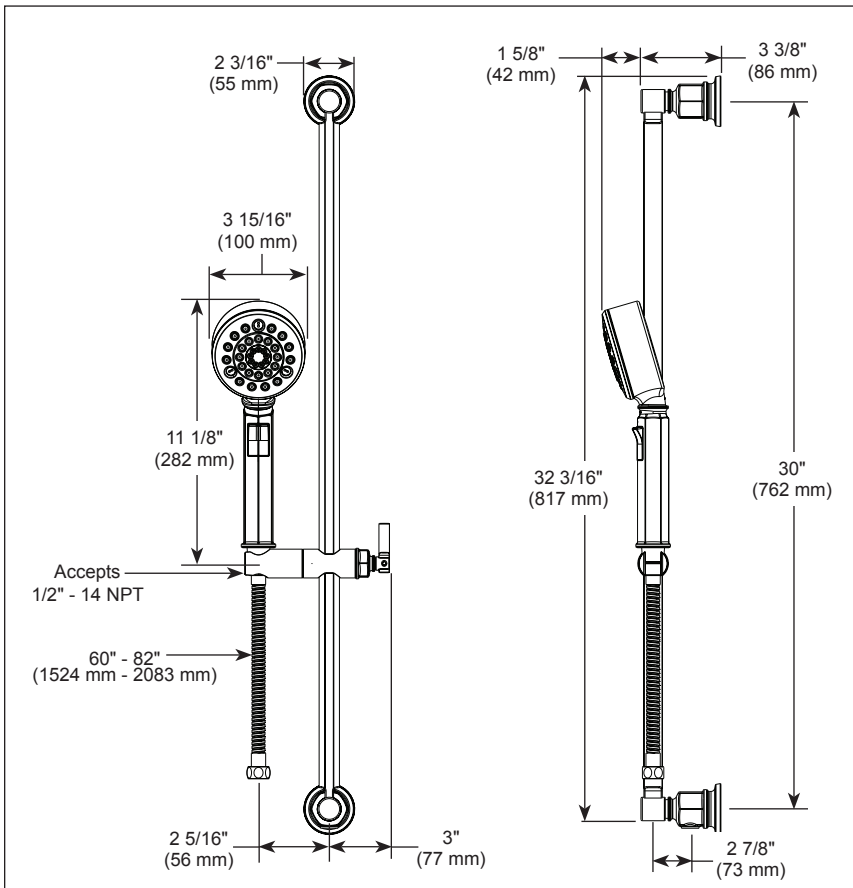

88776-▲

BRIZO®

HAND SHOWER W/SLIDE BAR

- Invari® Bath Collection
- 4-Function Hand Shower

FEATURES:

- H₂Okinetic® Technology

STANDARD SPECIFICATIONS:

- Max flow rate 1.75 gpm @ 80 psi, 6.6 L/min @ 550 kPa
- Certified dual check valves for backflow prevention
- Wall bar with adjustable slide (allows for adjustable shower height). Not to be used as a grab bar.
- 60" - 82" (1524 mm - 2083 mm) stretchable finished metal hose
- Wall bar includes integrated elbow for hose connection
- Integrated elbow has standard 1/2"-14 NPT supply fitting
- Slide bar can be installed with hose connection on top if desired
- 4 Spray settings: H₂Okinetic® Rinsing Spray, Full Spray, Massage Spray and Pause. Pause is a non-positive shut-off.

COMPLIES WITH:

- ASME A112.18.1 / CSA B125.1 ◆
- EPA WaterSense®
- ♿ ICC/ANSI A117.1

- ◆ Your Brizo hand shower incorporates a backflow protection system that has been tested to be in compliance with ASME A112.18.3 and ASME A112.18.1/CSA B125.1. It incorporates two certified check valves in series, which operate independently and are integral, non-serviceable parts of the wand assembly.

- Collection Invari^{MD} pour salle de bain
- Douchette à 4 fonctions

CARACTÉRISTIQUES :

- Technologie H₂Okinetic^{MD}

SPÉCIFICATIONS STANDARDS :

- Débit maximal de 1,75 gal./min à 80 psi, 6,6 L/min à 550 kPa
- Clapets anti-retour doubles certifiés pour la prévention des refoulements
- Barre murale avec glissière réglable (permet de régler la hauteur de la douche). Ne pas utiliser comme barre d'appui.
- Boyau à extensible en métal fini de 60 à 82 po (1524 mm à 2083 mm)
- La barre murale comprend un coude intégré pour le raccordement du boyau
- Le coude intégré possède un raccord d'alimentation standard de 1/2 po (13 mm) -14 NPT
- La barre coulissante peut être installée avec un raccord de boyau sur le dessus si souhaité.
- 4 réglages de jet : Jet de rinçage H₂Okinetic^{MD}, jet complet, jet de massage et pause. Pause est un arrêt non positif.