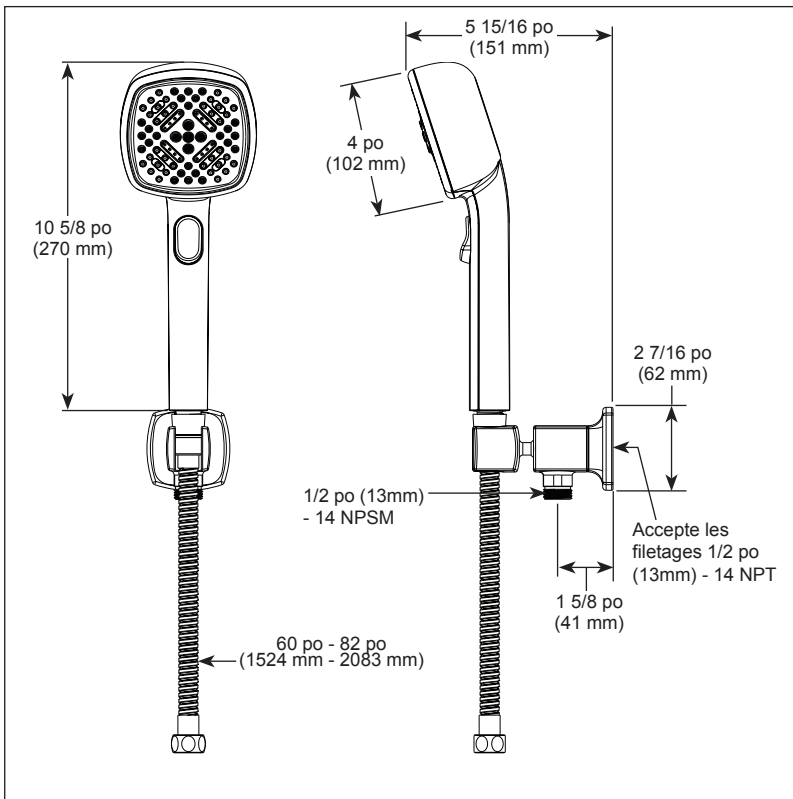

CONFORME À :

- ASME A112.18.1 / CSA B125.1 ◆
- EPA WaterSense^{MD}
- ♿ ICC/ANSI A117.1

- Votre douchette Brizo intègre un système de protection anti-refoulement qui a été testé conformément aux normes ASME A112.18.3 et ASME A112.18.1/CSA B125.1. Elle comprend deux clapets anti-retour certifiés en série, qui fonctionnent indépendamment et font partie intégrante de l'ensemble de la douchette, et ne peuvent pas être remplacées.