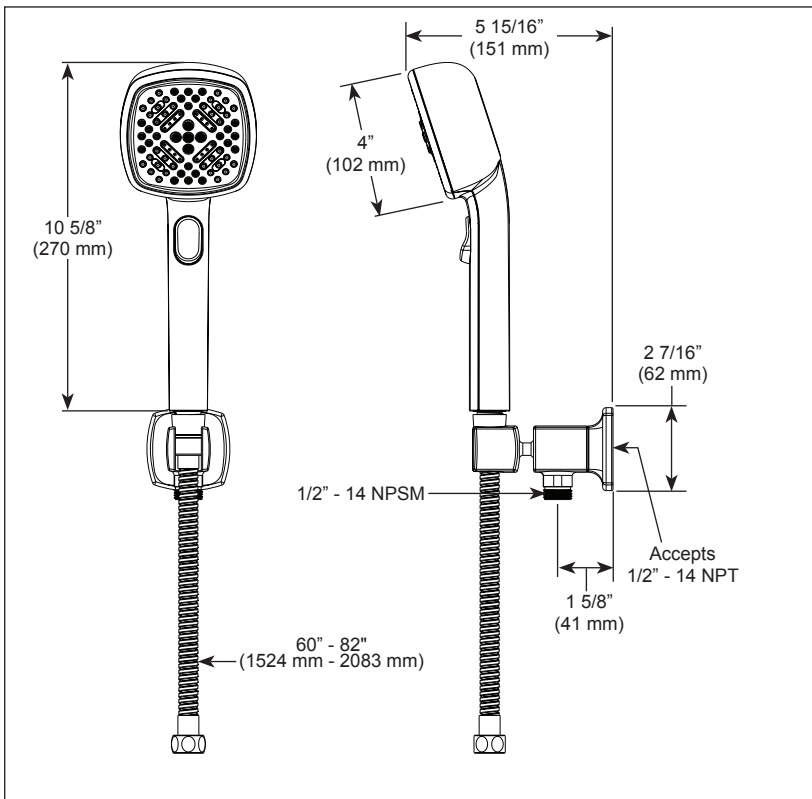

WARRANTY

- Parts and Finish - Lifetime limited warranty; or for commercial purchasers, 10 years for multi-family residential (apartments and condominiums) and 5 years for all other commercial uses, in each case from the date the product is received by the original purchaser or their authorize representative (installation contractor, etc.).
- Please go to www.brizo.com for the complete details of our limited warranty.