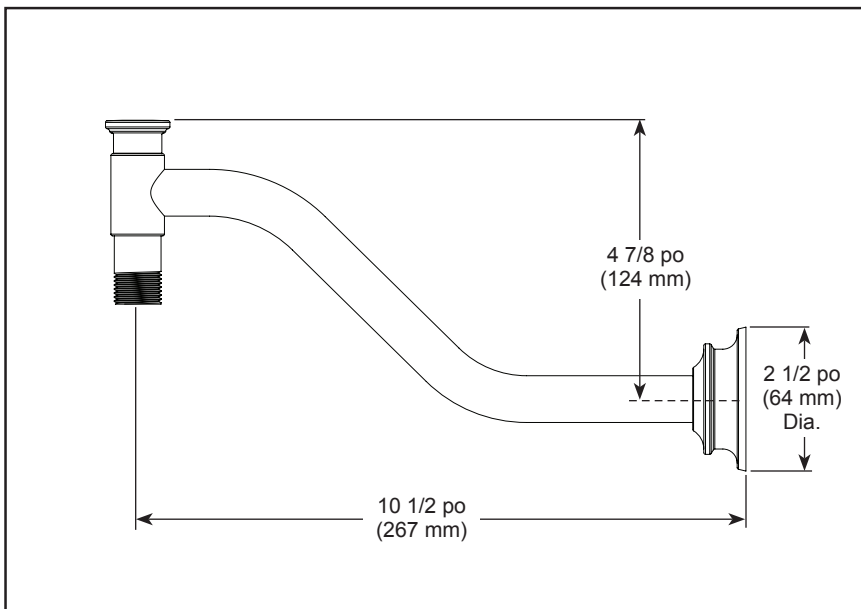

CONFORME À :

- ASME A112.18.1 / CSA B125.1

▲ Désigne le suffixe approprié de la finition

Brizo Kitchen & Bath Company se réserve le droit (1) d'effectuer des changements dans les spécifications et les matériaux, et (2) de modifier ou d'abandonner certains modèles, dans les deux cas sans préavis ni obligation. Les dimensions sont à titre indicatif seulement. Consultez le Livre des prix courants de la gamme complète ou fr.brizofaucet.ca pour la disponibilité des produits et des options.

BSP-B-RP100326 Rév. C

Brizo Kitchen & Bath Faucet Company

55 E. 111th Street, Carmel, IN 46280
350 South Edgeware Road, St. Thomas, ON N5P 4L1
© 2026 Brizo Kitchen & Bath Faucet Company