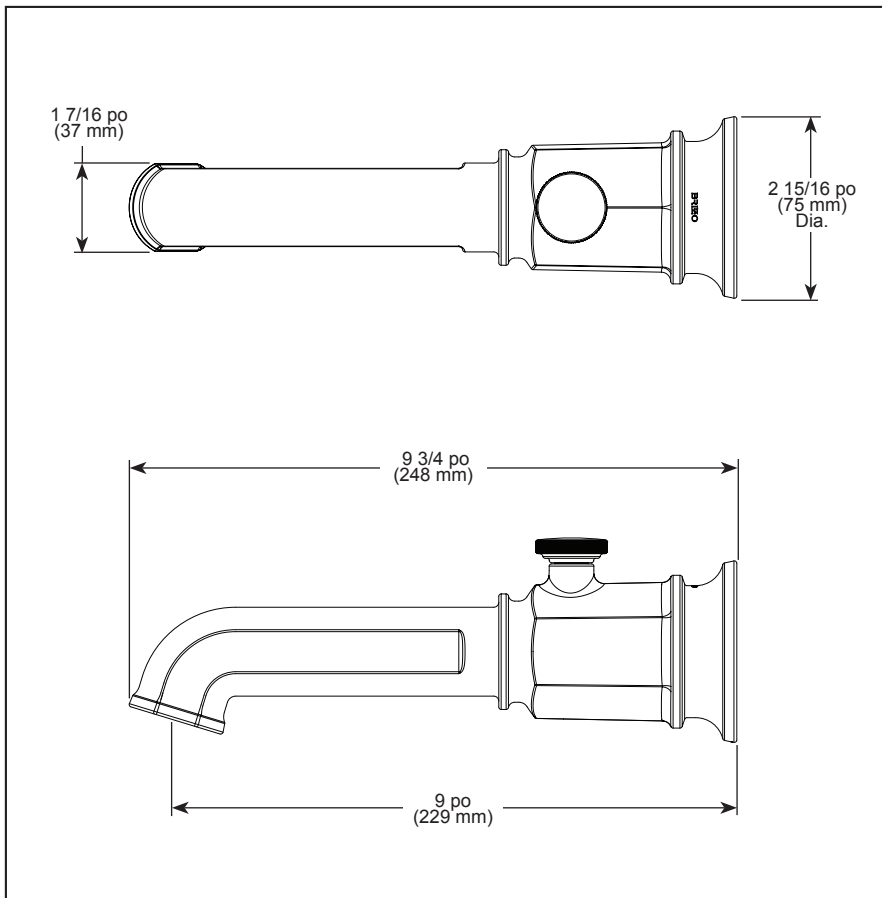

CONFORME À :

- ASME A112.18.1 / CSA B125.1

▲ Désigne le suffixe approprié de la finition

Brizo Kitchen & Bath Company se réserve le droit (1) d'effectuer des changements dans les spécifications et les matériaux, et (2) de modifier ou d'abandonner certains modèles, dans les deux cas sans préavis ni obligation. Les dimensions sont à titre indicatif seulement. Consultez le Livre des prix courants de la gamme complète ou fr.brizofaucet.ca pour la disponibilité des produits et des options.

Brizo Kitchen & Bath Faucet Company

55 E. 111th Street, Carmel, IN 46280
350 South Edgeware Road, St. Thomas, ON N5P 4L1
© 2026 Brizo Kitchen & Bath Faucet Company