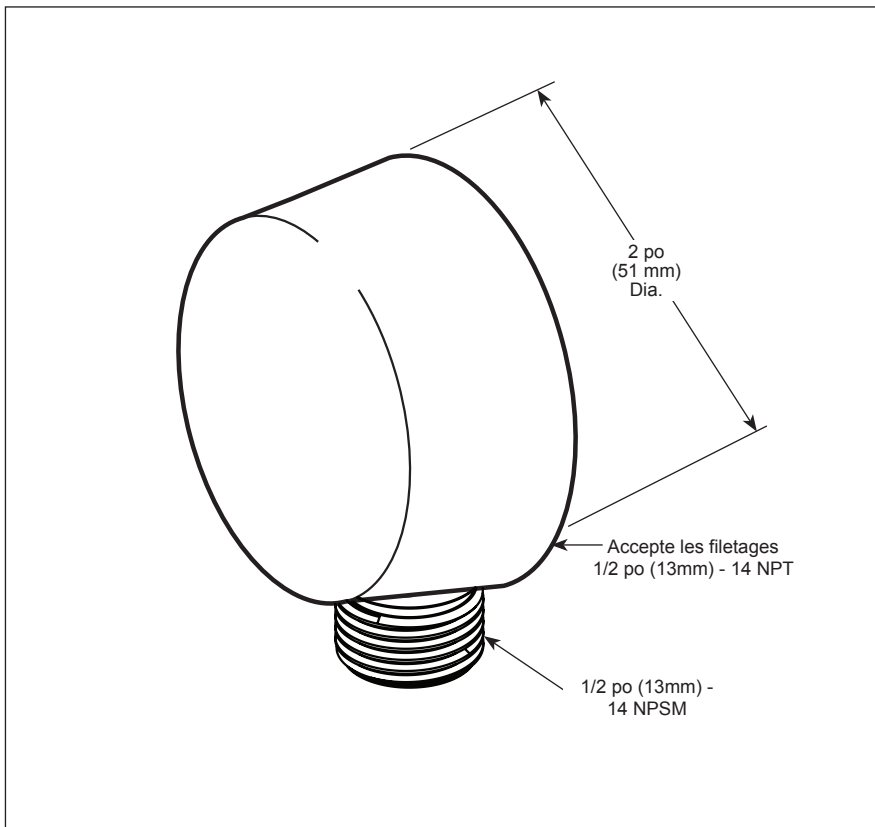

BRIZO^{MD}

COUDE MURAL ET JOINT

SPÉCIFICATIONS STANDARDS :

- Nécessaire pour les supports de douchette à barre coulissante ou installés au mur qui n'offrent pas de raccord de boyau intégré

GARANTIE

- Pièces et finition – Garantie à vie limitée; ou pour les clients commerciaux, 10 ans pour les résidences multifamiliales (appartements et condominiums) et 5 ans pour tout autre usage commercial, dans tous les cas à compter de la date de réception du produit par l'acheteur initial ou son représentant autorisé (installateur, etc.).
- Veuillez consulter fr.brizofaucet.ca pour tous les détails de notre garantie limitée.

CONFORME À :

- ASME A112.18.1 / CSA B125.1

▲ Désigne le suffixe approprié de la finition

Brizo Kitchen & Bath Company se réserve le droit (1) d'effectuer des changements dans les spécifications et les matériaux, et (2) de modifier ou d'abandonner certains modèles, dans les deux cas sans préavis ni obligation. Les dimensions sont à titre indicatif seulement. Consultez le Livre des prix courants de la gamme complète ou fr.brizofaucet.ca pour la disponibilité des produits et des options.

BSP-B-RP70614 Rév. C

Brizo Kitchen & Bath Faucet Company

55 E. 111th Street, Carmel, IN 46280
350 South Edgeware Road, St. Thomas, ON N5P 4L1
© 2026 Brizo Kitchen & Bath Faucet Company