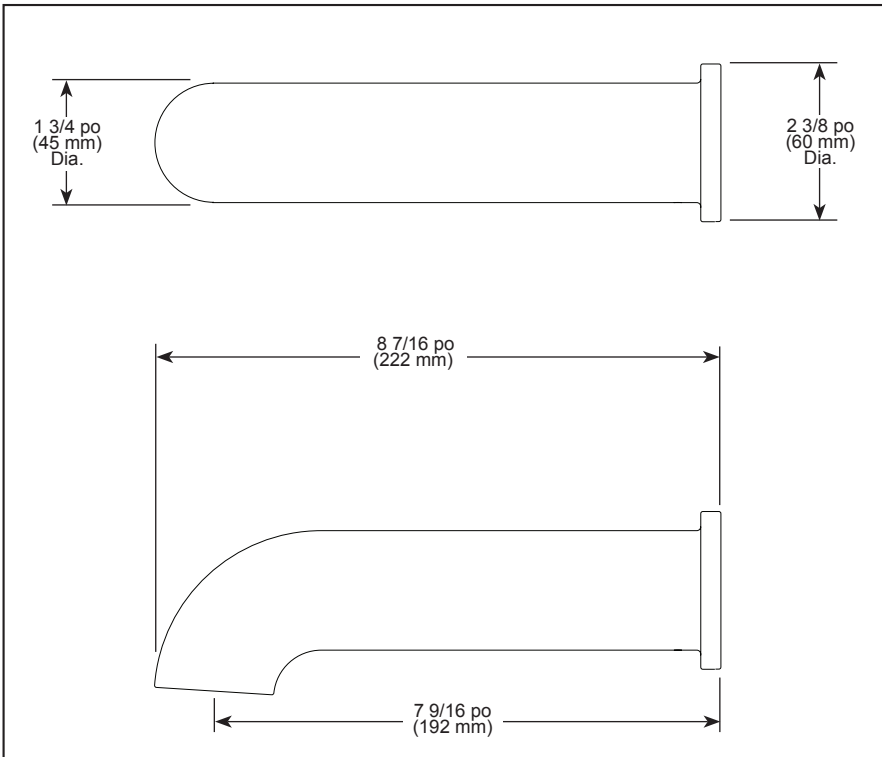

BRIZO^{MD}

BEC NON INVERSEUR POUR BAIGNOIRE

■ Collection Litze^{MD} pour salle de bain

SPÉCIFICATIONS STANDARDS :

- Bec non inverseur pour baignoire
- Construction en laiton massif
- L'adaptateur universel inclus (RP90472) permet une installation soudée ou insérée sur CWT 1/2 po (13 mm) ou fileté sur 1/2 po (13 mm) NPT
- Le bec est doté d'un redresseur de jet dissimulé
- Le bec de baignoire peut être installé avec un inverseur de douche systèmes

GARANTIE

- Pièces et finition – Garantie à vie limitée; ou pour les clients commerciaux, 10 ans pour les résidences multifamiliales (appartements et condominiums) et 5 ans pour tout autre usage commercial, dans tous les cas à compter de la date de réception du produit par l'acheteur initial ou son représentant autorisé (installateur, etc.).
- Veuillez consulter fr.brizofaucet.ca pour tous les détails de notre garantie limitée.

CONFORME À :

- ASME A112.18.1 / CSA B125.1

▲ Désigne le suffixe approprié de la finition

Brizo Kitchen & Bath Company se réserve le droit (1) d'effectuer des changements dans les spécifications et les matériaux, et (2) de modifier ou d'abandonner certains modèles, dans les deux cas sans préavis ni obligation. Les dimensions sont à titre indicatif seulement. Consultez le Livre des prix courants de la gamme complète ou fr.brizofaucet.ca pour la disponibilité des produits et des options.

BSP-B-RP81435 Rév. E

Brizo Kitchen & Bath Faucet Company

55 E. 111th Street, Carmel, IN 46280
350 South Edgeware Road, St. Thomas, ON N5P 4L1
© 2026 Brizo Kitchen & Bath Faucet Company