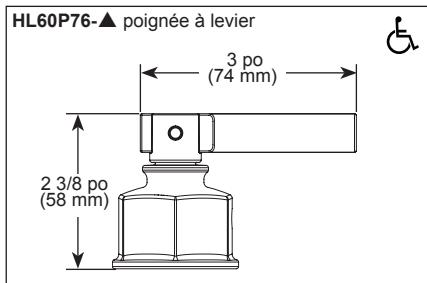

CARACTÉRISTIQUES

- Soupape de baignoire à pression équilibrée

SPÉCIFICATIONS STANDARDS :

- Maintient une pression égale de l'eau chaude et froide même si une soupape est ouverte ou fermée ailleurs dans le système
- À utiliser avec le corps de la soupape de la plomberie brute universelle MultiChoice^{MD} (série R60000)
- Capacité d'installation dos à dos
- La poignée contrôle l'ouverture/fermeture et règle la température
- Indicateurs de température rouge et bleu.
- Réglable sur place pour limiter la rotation de la poignée dans la zone d'eau chaude
- Rotation maximale de la poignée 120°
- Toutes les pièces peuvent être remplacées par l'avant de la soupape
- Ensemble de rallonge (RP81665) augmente l'installation de la plomberie brute jusqu'à 1 3/4 po (44 mm) (en option, non inclus)

GARANTIE

- Pièces et finition – Garantie à vie limitée; ou pour les clients commerciaux, 10 ans pour les résidences multifamiliales (appartements et condominiums) et 5 ans pour tout autre usage commercial, dans tous les cas à compter de la date de réception du produit par l'acheteur initial ou son représentant autorisé (installateur, etc.).
- Veuillez consulter fr.brizofaucet.ca pour tous les détails de notre garantie limitée.

CONFORME À :

- ASME A112.18.1 / CSA B125.1
- ASSE 1016 / ASME A112.1016 / CSA B125.16
- ♿ ICC / ANSI A117.1 - Contrôle de la soupape seulement

▲ Désigne le suffixe approprié de la finition

Brizo Kitchen & Bath Company se réserve le droit (1) d'effectuer des changements dans les spécifications et les matériaux, et (2) de modifier ou d'abandonner certains modèles, dans les deux cas sans préavis ni obligation. Les dimensions sont à titre indicatif seulement. Consultez le Livre des prix courants de la gamme complète ou fr.brizofaucet.ca pour la disponibilité des produits et des options.

BSP-B-T60P076-LHP Rév. C

Brizo Kitchen & Bath Faucet Company

55 E. 111th Street, Carmel, IN 46280
350 South Edgeware Road, St. Thomas, ON N5P 4L1
© 2026 Brizo Kitchen & Bath Faucet Company