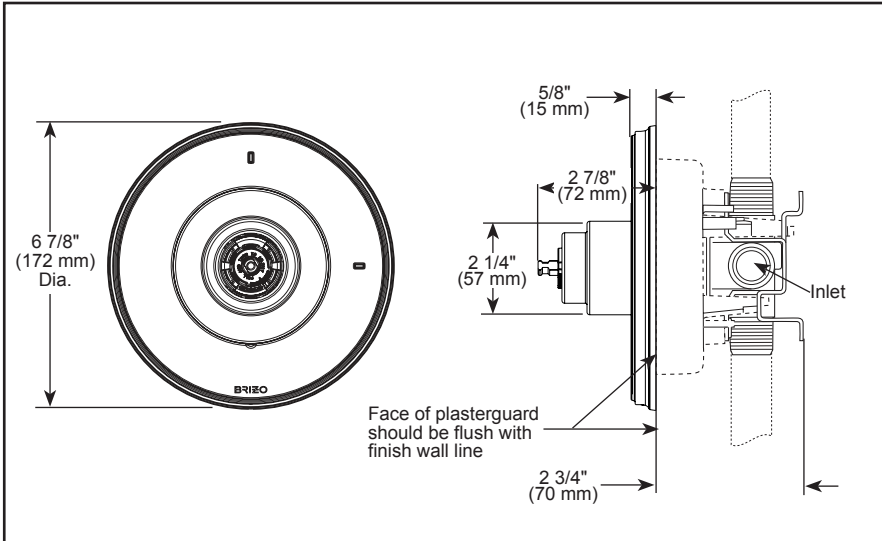

BRIZO®

PRESSURE BALANCE VALVE TRIM

- Invari® Bath Collection
- Valve Trim Only

FEATURES:

- Pressure balanced bath mixing valve

STANDARD SPECIFICATIONS:

- Maintains a balanced pressure of hot and cold water even when a valve is turned on or off elsewhere in the system
- For use with MultiChoice® Universal rough valve body (R60000 Series)
- Back-to-back installation capability
- Handle controls on/off and temperature
- Red/Blue temperature indicator
- Field adjustable to limit handle rotation into hot water zone
- 120° maximum handle rotation
- All parts replaceable from the front of the valve
- Extension kit (RP81665) extends rough installation for up to 1 3/4" (optional, not included)

COMPLIES WITH:

- ASME A112.18.1 / CSA B125.1
- ASSE 1016 / ASME A112.1016 / CSA B125.16
-  ICC/ANSI A117.1 - Valve control only

T60P076-▲-LHP

▲ Designate proper finish suffix

BRIZO^{MD}

GARNITURE DE SOUPE À ÉQUILIBRAGE DE PRESSION

- Collection Invari^{MD} pour salle de bain
- Garniture de soupape uniquement

CARACTÉRISTIQUES

- Soupape de baignoire à pression équilibrée

SPÉCIFICATIONS STANDARDS :

- Maintient une pression égale de l'eau chaude et froide même si une soupape est ouverte ou fermée ailleurs dans le système
- À utiliser avec le corps de la soupape de la plomberie brute universelle MultiChoice^{MD} (série R60000)
- Capacité d'installation dos à dos
- La poignée contrôle l'ouverture/fermeture et règle la température
- Indicateurs de température rouge et bleu.
- Réglable sur place pour limiter la rotation de la poignée dans la zone d'eau chaude
- Rotation maximale de la poignée 120°
- Toutes les pièces peuvent être remplacées par l'avant de la soupape
- Ensemble de rallonge (RP81665) augmente l'installation de la plomberie brute jusqu'à 1 3/4 po (44 mm) (en option, non inclus)