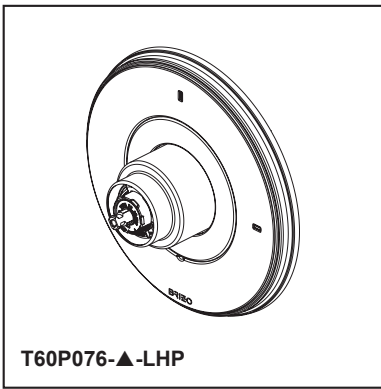

CARACTÉRISTIQUES

- Soupape de baignoire à pression équilibrée

SPÉCIFICATIONS STANDARDS :

- Maintient une pression égale de l'eau chaude et froide même si une soupape est ouverte ou fermée ailleurs dans le système
- À utiliser avec le corps de la soupape de la plomberie brute universelle MultiChoice^{MD} (série R60000)
- Capacité d'installation dos à dos
- La poignée contrôle l'ouverture/fermeture et règle la température
- Indicateurs de température rouge et bleu.
- Réglable sur place pour limiter la rotation de la poignée dans la zone d'eau chaude
- Rotation maximale de la poignée 120°
- Toutes les pièces peuvent être remplacées par l'avant de la soupape
- Ensemble de rallonge (RP81665) augmente l'installation de la plomberie brute jusqu'à 1 3/4 po (44 mm) (en option, non inclus)

GARANTIE

- Pièces et finition – Garantie à vie limitée; ou pour les clients commerciaux, 10 ans pour les résidences multifamiliales (appartements et condominiums) et 5 ans pour tout autre usage commercial, dans tous les cas à compter de la date de réception du produit par l'acheteur initial ou son représentant autorisé (installateur, etc.).
- Veuillez consulter fr.brizofaucet.ca pour tous les détails de notre garantie limitée.

CONFORME À :

- ASME A112.18.1 / CSA B125.1
- ASSE 1016 / ASME A112.1016 / CSA B125.16
- ♿ ICC / ANSI A117.1 - Contrôle de la soupape seulement

▲ Désigne le suffixe approprié de la finition

Brizo Kitchen & Bath Company se réserve le droit (1) d'effectuer des changements dans les spécifications et les matériaux, et (2) de modifier ou d'abandonner certains modèles, dans les deux cas sans préavis ni obligation. Les dimensions sont à titre indicatif seulement. Consultez le Livre des prix courants de la gamme complète ou fr.brizofaucet.ca pour la disponibilité des produits et des options.

BSP-B-T60P076-LHP Rév. C

Brizo Kitchen & Bath Faucet Company

55 E. 111th Street, Carmel, IN 46280
350 South Edgeware Road, St. Thomas, ON N5P 4L1
© 2026 Brizo Kitchen & Bath Faucet Company