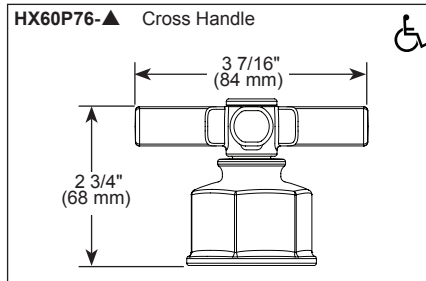

COMPLIES WITH:

- ASME A112.18.1 / CSA B125.1
- ASSE 1016 / ASME A112.1016 / CSA B125.16
-  ICC/ANSI A117.1 - Valve control only

T60P076-▲-LHP

▲ Designate proper finish suffix

BRIZO^{MD}

GARNITURE DE SOUPE À ÉQUILIBRAGE DE PRESSION

- Collection Invari^{MD} pour salle de bain
- Garniture de soupape uniquement

CARACTÉRISTIQUES

- Soupape de baignoire à pression équilibrée

SPÉCIFICATIONS STANDARDS :

- Maintient une pression égale de l'eau chaude et froide même si une soupape est ouverte ou fermée ailleurs dans le système
- À utiliser avec le corps de la soupape de la plomberie brute universelle MultiChoice^{MD} (série R60000)
- Capacité d'installation dos à dos
- La poignée contrôle l'ouverture/fermeture et règle la température
- Indicateurs de température rouge et bleu.
- Réglable sur place pour limiter la rotation de la poignée dans la zone d'eau chaude
- Rotation maximale de la poignée 120°
- Toutes les pièces peuvent être remplacées par l'avant de la soupape
- Ensemble de rallonge (RP81665) augmente l'installation de la plomberie brute jusqu'à 1 3/4 po (44 mm) (en option, non inclus)