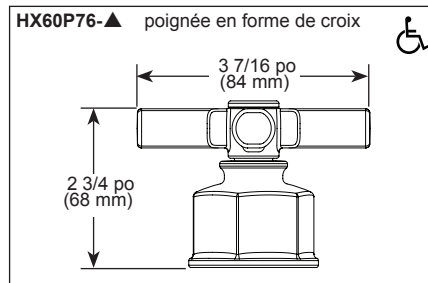

CARACTÉRISTIQUES

- Soupape de baignoire à pression équilibrée

SPÉCIFICATIONS STANDARDS :

- Maintient une pression égale de l'eau chaude et froide même si une soupape est ouverte ou fermée ailleurs dans le système
- À utiliser avec le corps de la soupape de la plomberie brute universelle MultiChoice^{MD} (série R60000)
- Capacité d'installation dos à dos
- La poignée contrôle l'ouverture/fermeture et règle la température
- Indicateurs de température rouge et bleu.
- Réglable sur place pour limiter la rotation de la poignée dans la zone d'eau chaude
- Rotation maximale de la poignée 120°
- Toutes les pièces peuvent être remplacées par l'avant de la soupape
- Ensemble de rallonge (RP81665) augmente l'installation de la plomberie brute jusqu'à 1 3/4 po (44 mm) (en option, non inclus)

GARANTIE

- Pièces et finition – Garantie à vie limitée; ou pour les clients commerciaux, 10 ans pour les résidences multifamiliales (appartements et condominiums) et 5 ans pour tout autre usage commercial, dans tous les cas à compter de la date de réception du produit par l'acheteur initial ou son représentant autorisé (installateur, etc.).
- Veuillez consulter fr.brizofaucet.ca pour tous les détails de notre garantie limitée.

CONFORME À :

- ASME A112.18.1 / CSA B125.1
- ASSE 1016 / ASME A112.1016 / CSA B125.16
- ♿ ICC / ANSI A117.1 - Contrôle de la soupape seulement

▲ Désigne le suffixe approprié de la finition

Brizo Kitchen & Bath Company se réserve le droit (1) d'effectuer des changements dans les spécifications et les matériaux, et (2) de modifier ou d'abandonner certains modèles, dans les deux cas sans préavis ni obligation. Les dimensions sont à titre indicatif seulement. Consultez le Livre des prix courants de la gamme complète ou fr.brizofaucet.ca pour la disponibilité des produits et des options.

BSP-B-T60P076-LHP Rév. C

Brizo Kitchen & Bath Faucet Company

55 E. 111th Street, Carmel, IN 46280
350 South Edgeware Road, St. Thomas, ON N5P 4L1
© 2026 Brizo Kitchen & Bath Faucet Company