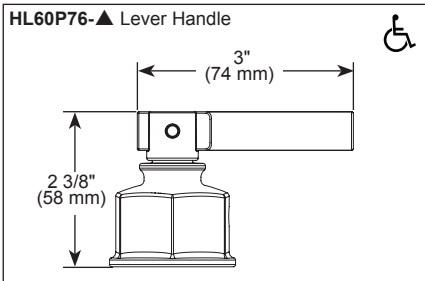

▲ Designate proper finish suffix