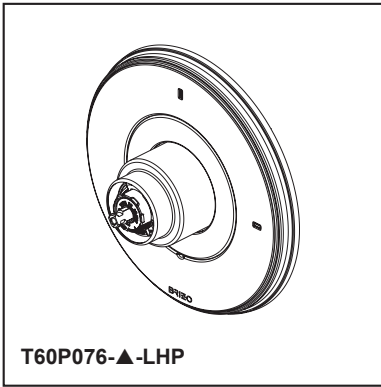

BRIZO®

PRESSURE BALANCE VALVE TRIM

- Invari® Bath Collection
- Valve Trim Only

FEATURES:

- Pressure balanced bath mixing valve

STANDARD SPECIFICATIONS:

- Maintains a balanced pressure of hot and cold water even when a valve is turned on or off elsewhere in the system
- For use with MultiChoice® Universal rough valve body (R60000 Series)
- Back-to-back installation capability
- Handle controls on/off and temperature
- Red/Blue temperature indicator
- Field adjustable to limit handle rotation into hot water zone
- 120° maximum handle rotation
- All parts replaceable from the front of the valve
- Extension kit (RP81665) extends rough installation for up to 1 3/4" (optional, not included)

WARRANTY

- Parts and Finish - Lifetime limited warranty; or for commercial purchasers, 10 years for multi-family residential (apartments and condominiums) and 5 years for all other commercial uses, in each case from the date the product is received by the original purchaser or their authorized representative (installation contractor, etc.).
- Please go to www.brizo.com for the complete details of our limited warranty.

COMPLIES WITH:

- ASME A112.18.1 / CSA B125.1
- ASSE 1016 / ASME A112.1016 / CSA B125.16
- ICC/ANSI A117.1 - Valve control only

T60P076-▲-LHP