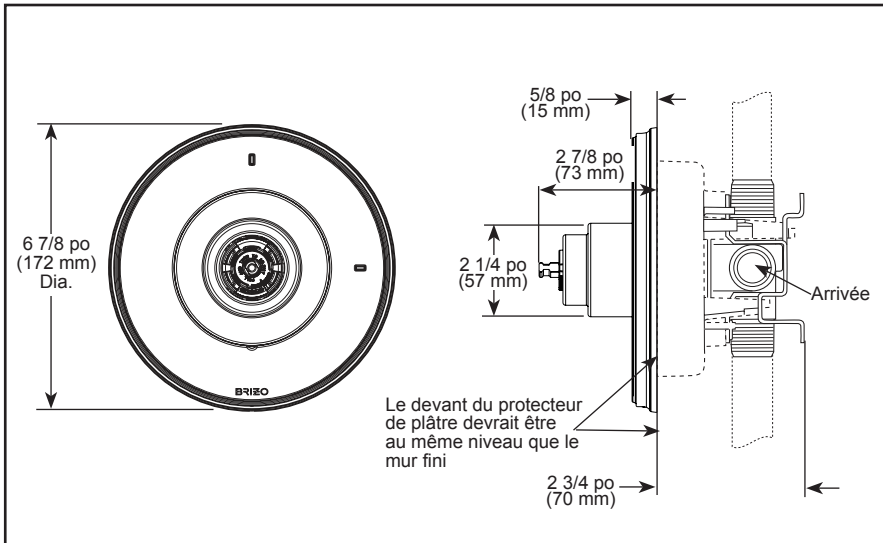

CARACTÉRISTIQUES

- Soupape de baignoire à pression équilibrée

SPÉCIFICATIONS STANDARDS :

- Maintient une pression égale de l'eau chaude et froide même si une soupape est ouverte ou fermée ailleurs dans le système
- À utiliser avec le corps de la soupape de la plomberie brute universelle MultiChoice^{MD} (série R60000)
- Capacité d'installation dos à dos
- La poignée contrôle l'ouverture/fermeture et règle la température
- Indicateurs de température rouge et bleu.
- Réglable sur place pour limiter la rotation de la poignée dans la zone d'eau chaude
- Rotation maximale de la poignée 120°
- Toutes les pièces peuvent être remplacées par l'avant de la soupape
- Ensemble de rallonge (RP81665) augmente l'installation de la plomberie brute jusqu'à 1 3/4 po (44 mm) (en option, non inclus)

GARANTIE

- Pièces et finition – Garantie à vie limitée; ou pour les clients commerciaux, 10 ans pour les résidences multifamiliales (appartements et condominiums) et 5 ans pour tout autre usage commercial, dans tous les cas à compter de la date de réception du produit par l'acheteur initial ou son représentant autorisé (installateur, etc.).
- Veuillez consulter fr.brizofaucet.ca pour tous les détails de notre garantie limitée.

CONFORME À :

- ASME A112.18.1 / CSA B125.1
- ASSE 1016 / ASME A112.1016 / CSA B125.16
- ♿ ICC / ANSI A117.1 - Contrôle de la soupape seulement

▲ Désigne le suffixe approprié de la finition

Brizo Kitchen & Bath Company se réserve le droit (1) d'effectuer des changements dans les spécifications et les matériaux, et (2) de modifier ou d'abandonner certains modèles, dans les deux cas sans préavis ni obligation. Les dimensions sont à titre indicatif seulement. Consultez le Livre des prix courants de la gamme complète ou fr.brizofaucet.ca pour la disponibilité des produits et des options.

BSP-B-T60P076-LHP Rév. C

Brizo Kitchen & Bath Faucet Company

55 E. 111th Street, Carmel, IN 46280
350 South Edgeware Road, St. Thomas, ON N5P 4L1
© 2026 Brizo Kitchen & Bath Faucet Company