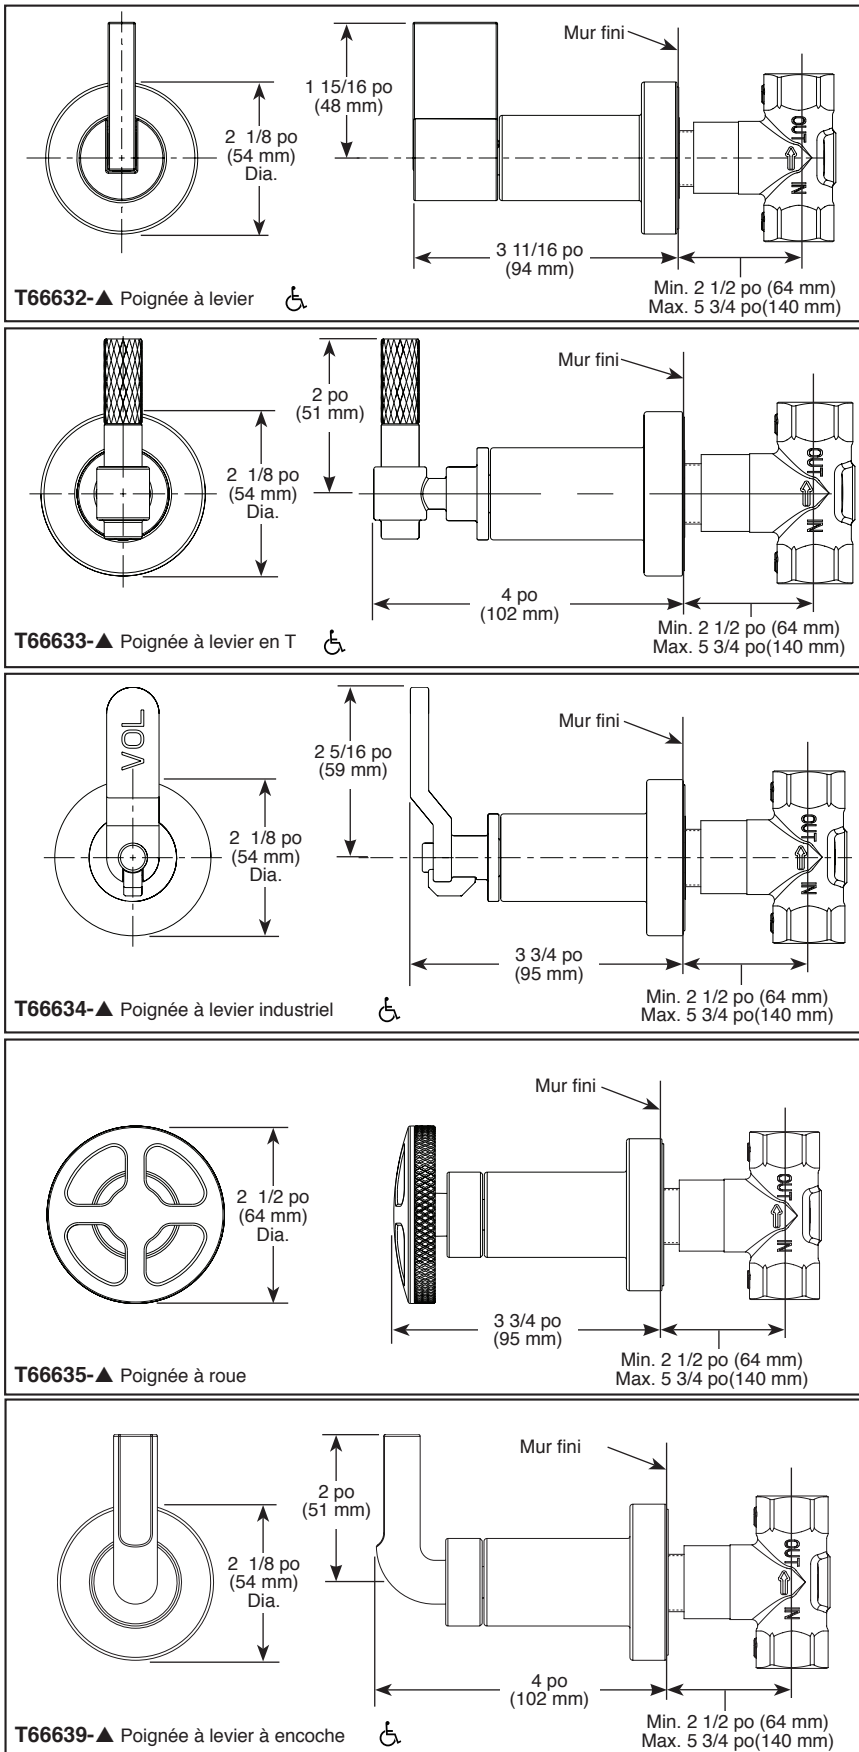

SPÉCIFICATIONS STANDARDS

- Il faut également commander la plomberie brute R35600.
- La rotation de la poignée à 90° contrôle uniquement le débit.
- Régulateur de débit permet un débit jusqu'à 16,2 gpm à 60 psi (61 L/min)
- Débit maximal de 8,2 gpm à 60 psi (31 L/min) par régulateur de débit lorsqu'il est associé à la garniture thermostatique Sensori.
- Les régulateurs de débit sont nécessaires pour chaque sortie et chaque ensemble de pulvérisateurs corporels (jusqu'à un débit maximum).
- Toutes les pièces sont remplaçables par l'avant.
- Pression de service recommandée de 45 à 80 PSI.
- Régulateur de débit uniquement ; doit être utilisée avec un dispositif de contrôle de température.
- La plomberie brute peut accueillir une épaisseur de mur allant jusqu'à 3 1/4 po (82,5 mm). REMARQUE : certaines applications peuvent nécessiter une rallonge de tige RP100304.

GARANTIE

- Pièces et finition – Garantie à vie limitée; ou pour les clients commerciaux, 10 ans pour les résidences multifamiliales (appartements et condominiums) et 5 ans pour tout autre usage commercial, dans tous les cas à compter de la date de réception du produit par l'acheteur initial ou son représentant autorisé (installateur, etc.).
- Veuillez consulter fr.brizofaucet.ca pour tous les détails de notre garantie limitée.

CONFORME À :

- ASME A112.18.1 / CSA B125.1
- ICC/ANSI A117.1

▲ Désigne le suffixe approprié de la finition

Brizo Kitchen & Bath Company se réserve le droit (1) d'effectuer des changements dans les spécifications et les matériaux, et (2) de modifier ou d'abandonner certains modèles, dans les deux cas sans préavis ni obligation. Les dimensions sont à titre indicatif seulement. Consultez le Livre des prix courants de la gamme complète ou fr.brizofaucet.ca pour la disponibilité des produits et des options.

BSP-B-T66632 Rév. H

Brizo Kitchen & Bath Faucet Company

55 E. 111th Street, Carmel, IN 46280
350 South Edgeware Road, St. Thomas, ON N5P 4L1
© 2026 Brizo Kitchen & Bath Faucet Company