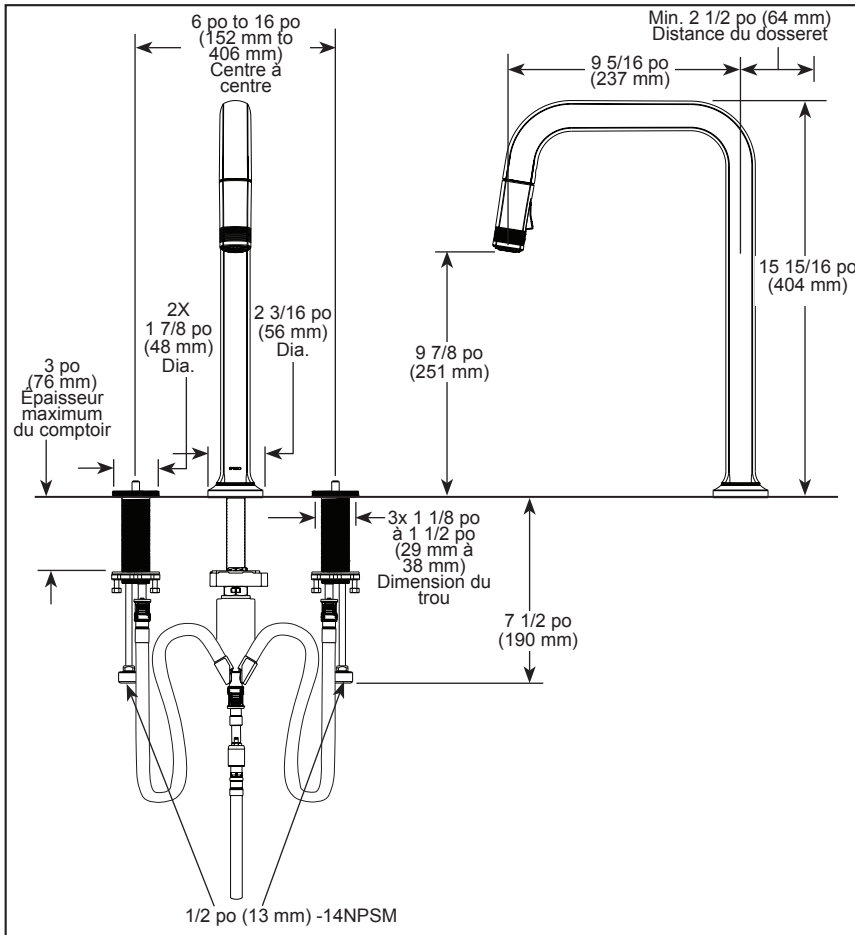

- Collection Kintsu^{MD} pour la cuisine
- Robinet rétractable à deux poignées et grand écartement

CARACTÉRISTIQUES :

- Ancrage magnétique MagneDock^{MD}
- Orifices de pulvérisation TouchClean^{MD}
- Fini Lumicoat^{MD} (modèles -L seulement)
- Les finis Lumicoat^{MD} se nettoient facilement sans nettoyeurs ni produits chimiques sur les surfaces les plus fréquemment touchées

SPÉCIFICATIONS STANDARDS :

- Débit maximal 1,8 gal./min à 60 psi, 6,8 L/min à 414 kPa
- Montage à trois trous
- Bec pivotant à 360°
- Cartouche en céramique
- Entrées filetées 1/2 po (13 mm) -14 NPSM
- Boyaux à raccordement rapide
- Douchette à deux fonctions : jet aéré ou pulvérisation
- Deux clapets anti-retour intégrés dans la douchette
- Poignées vendues séparément. Voir les options de poignées ci-dessous.
- Remarque : Anneaux indicateurs de température rouge/bleu en option, commandez RP101685

GARANTIE

- Pièces et finition – Garantie à vie limitée; ou pour les clients commerciaux, 10 ans pour les résidences multifamiliales (appartements et condominiums) et 5 ans pour tout autre usage commercial, dans tous les cas à compter de la date de réception du produit par l'acheteur initial ou son représentant autorisé (installateur, etc.).
- Veuillez consulter fr.brizofaucet.ca pour tous les détails de notre garantie limitée.

CONFORME À :

- ASME A112.18.1 / CSA B125.1
- NSF/ANSI/CAN 61 et 372
- ICC/ANSI A117.1 - Contrôle de la soupape seulement

▲ Désigne le suffixe approprié de la finition

Brizo Kitchen & Bath Company se réserve le droit (1) d'effectuer des changements dans les spécifications et les matériaux, et (2) de modifier ou d'abandonner certains modèles, dans les deux cas sans préavis ni obligation. Les dimensions sont à titre indicatif seulement. Consultez le Livre des prix courants de la gamme complète ou fr.brizofaucet.ca pour la disponibilité des produits et des options.

Brizo Kitchen & Bath Company

55 E. 111th Street, Carmel, Indiana 46280
350 South Edgeware Road, St. Thomas, ON N5P 4L1
© 2026 Brizo Kitchen & Bath Company