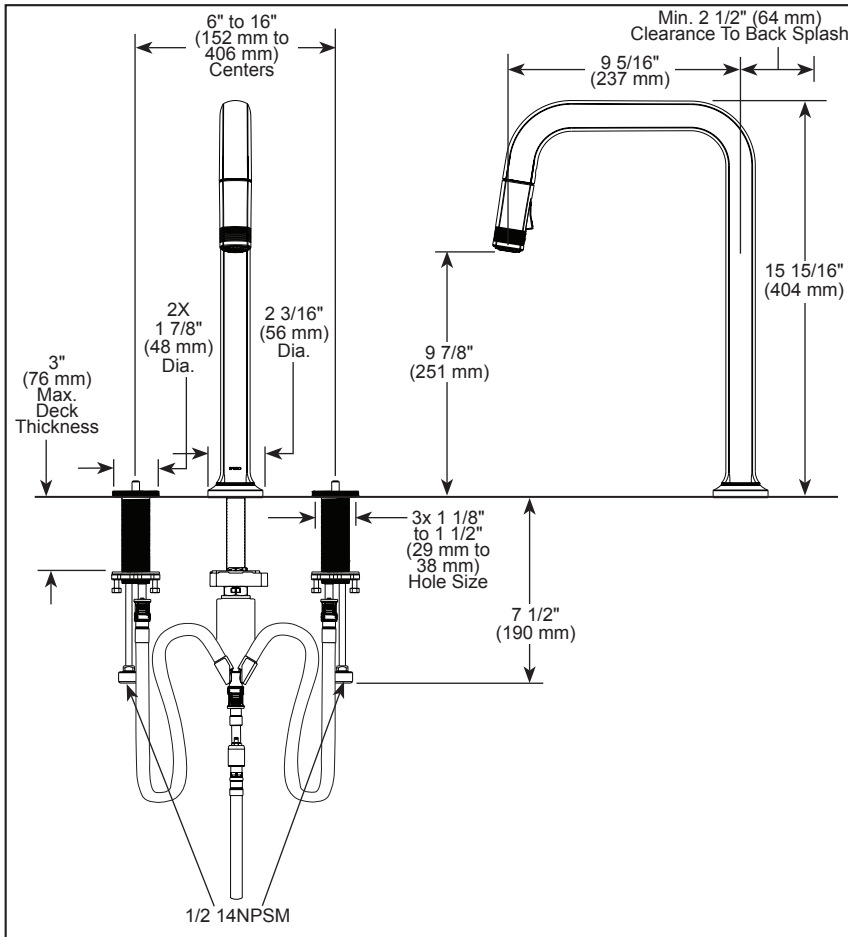

COMPLIES WITH:

- ASME A112.18.1 / CSA B125.1
- NSF/ANSI/CAN 61 & 372
- ♿ ICC/ANSI A117.1 - Valve control only