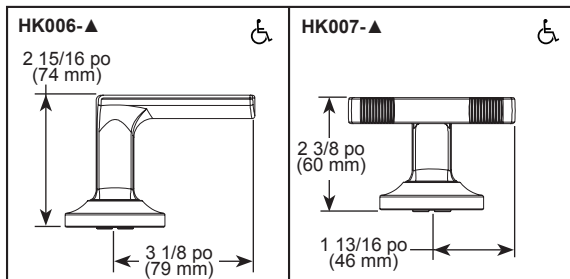

- Collection Kintsu^{MD} pour la cuisine
- Robinet rétractable à deux poignées et grand écartement

CARACTÉRISTIQUES :

- Ancrage magnétique MagneDock^{MD}
- Orifices de pulvérisation TouchClean^{MD}
- Fini Lumicoat^{MD} (modèles -L seulement)
- Les finis Lumicoat^{MD} se nettoient facilement sans nettoyeurs ni produits chimiques sur les surfaces les plus fréquemment touchées

SPÉCIFICATIONS STANDARDS :

- Débit maximal 1,8 gal./min à 60 psi, 6,8 L/min à 414 kPa
- Montage à trois trous
- Bec pivotant à 360°
- Cartouche en céramique
- Entrées filetées 1/2 po (13 mm) -14 NPSM
- Boyaux à raccordement rapide
- Douchette à deux fonctions : jet aéré ou pulvérisation
- Deux clapets anti-retour intégrés dans la douchette
- Poignées vendues séparément. Voir les options de poignées ci-dessous.
- Remarque : Anneaux indicateurs de température rouge/bleu en option, commandez RP101685

GARANTIE

- Pièces et finition – Garantie à vie limitée; ou pour les clients commerciaux, 10 ans pour les résidences multifamiliales (appartements et condominiums) et 5 ans pour tout autre usage commercial, dans tous les cas à compter de la date de réception du produit par l'acheteur initial ou son représentant autorisé (installateur, etc.).
- Veuillez consulter fr.brizofaucet.ca pour tous les détails de notre garantie limitée.

CONFORME À :

- ASME A112.18.1 / CSA B125.1
- NSF/ANSI/CAN 61 et 372
- ICC/ANSI A117.1 - Contrôle de la soupape seulement

▲ Désigne le suffixe approprié de la finition

Brizo Kitchen & Bath Company se réserve le droit (1) d'effectuer des changements dans les spécifications et les matériaux, et (2) de modifier ou d'abandonner certains modèles, dans les deux cas sans préavis ni obligation. Les dimensions sont à titre indicatif seulement. Consultez le Livre des prix courants de la gamme complète ou fr.brizofaucet.ca pour la disponibilité des produits et des options.

Brizo Kitchen & Bath Company

55 E. 111th Street, Carmel, Indiana 46280
350 South Edgeware Road, St. Thomas, ON N5P 4L1
© 2026 Brizo Kitchen & Bath Company