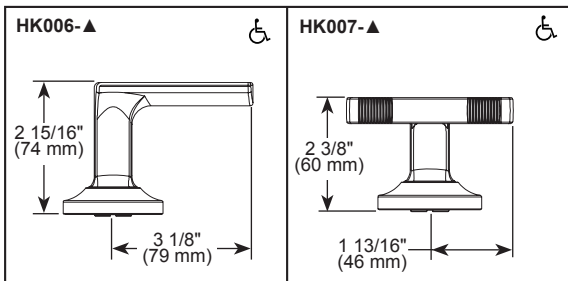

COMPLIES WITH:

- ASME A112.18.1 / CSA B125.1
- NSF/ANSI/CAN 61 & 372
- ♿ ICC/ANSI A117.1 - Valve control only