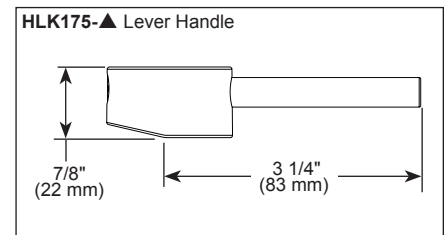

Brizo Kitchen & Bath Company reserves the right (1) to make changes in specifications and materials, and (2) to change or discontinue models, both without notice or obligation. Dimensions are for reference only. See current full-line price book or www.brizo.com for finish options and product availability.