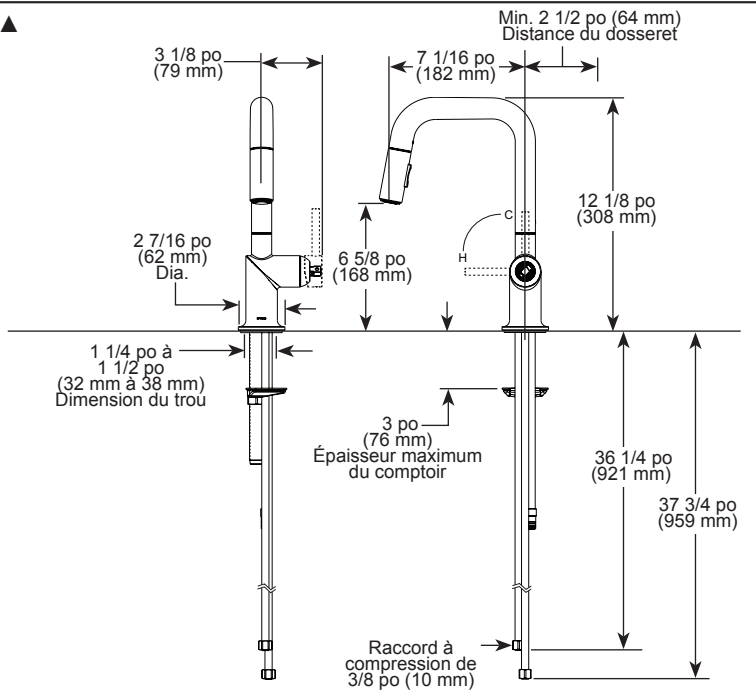

SPÉCIFICATIONS STANDARDS :

- Débit maximal 1,8 gal./min à 60 psi, 6,8 L/min à 414 kPa
- Installation monotrou
- Bec pivotant à 360°
- Cartouche en céramique recouverte de diamants
- Boyaux à raccordement rapide
- Douchette à deux fonctions : jet aéré ou pulvérisation
- Deux clapets anti-retour intégrés dans la douchette
- Poignées vendues séparément. Voir les options de poignées ci-dessous.

CONFORME À :

- ASME A112.18.1 / CSA B125.1
- NSF/ANSI/CAN 61 et 372
- ICC/ANSI A117.1 - Contrôle de la soupape seulement

63065LF-▲

63965LF-▲

▲ Désigner le suffixe de finition approprié

Brizo Kitchen & Bath Company se réserve le droit (1) d'effectuer des changements dans les spécifications et les matériaux, et (2) de modifier ou d'abandonner certains modèles, dans les deux cas sans préavis ni obligation. Les dimensions sont à titre indicatif seulement. Consultez le Livre des prix courants de la gamme complète ou fr.brizofaucet.ca pour la disponibilité des produits et des options.