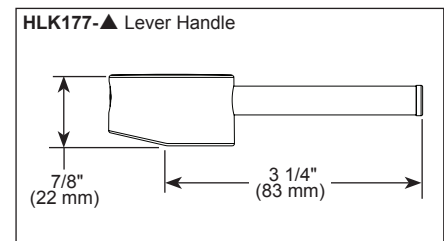

Brizo Kitchen & Bath Company reserves the right (1) to make changes in specifications and materials, and (2) to change or discontinue models, both without notice or obligation. Dimensions are for reference only. See current full-line price book or www.brizo.com for finish options and product availability.