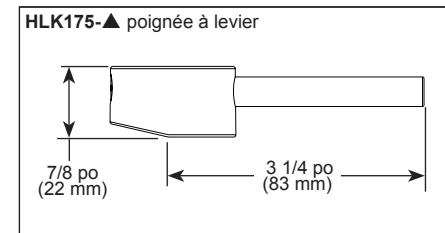

BRIZO^{MD}

ROBINETS DE CUISINE

- Collection Odin^{MD}
- Poignée unique, installation sur le comptoir

CARACTÉRISTIQUES :

- Technologie DIAMOND Seal^{MD}
- Ancrage magnétique MagneDock^{MD}
- Tête de pulvérisation Touch-Clean^{MD}

SPÉCIFICATIONS STANDARDS :

- Débit maximal 1,8 gal./min à 60 psi, 6,8 L/min à 414 kPa
- Installation monotrou
- Bec pivotant à 360°
- Cartouche en céramique recouverte de diamants
- Boyaux à raccordement rapide
- Douchette à deux fonctions : jet aéré ou pulvérisation
- Deux clapets anti-retour intégrés dans la douchette
- Poignées vendues séparément. Voir les options de poignées ci-dessous.

GARANTIE

- Pièces et finition – Garantie à vie limitée; ou pour les clients commerciaux, 10 ans pour les résidences multifamiliales (appartements et condominiums) et 5 ans pour tout autre usage commercial, dans tous les cas à compter de la date de réception du produit par l'acheteur initial ou son représentant autorisé (installateur, etc.).
- Veuillez consulter fr.brizofaucet.ca pour tous les détails de notre garantie limitée

CONFORME À :

- ASME A112.18.1 / CSA B125.1
- NSF/ANSI/CAN 61 et 372
- ICC/ANSI A117.1 - Contrôle de la soupape seulement

63065LF-▲