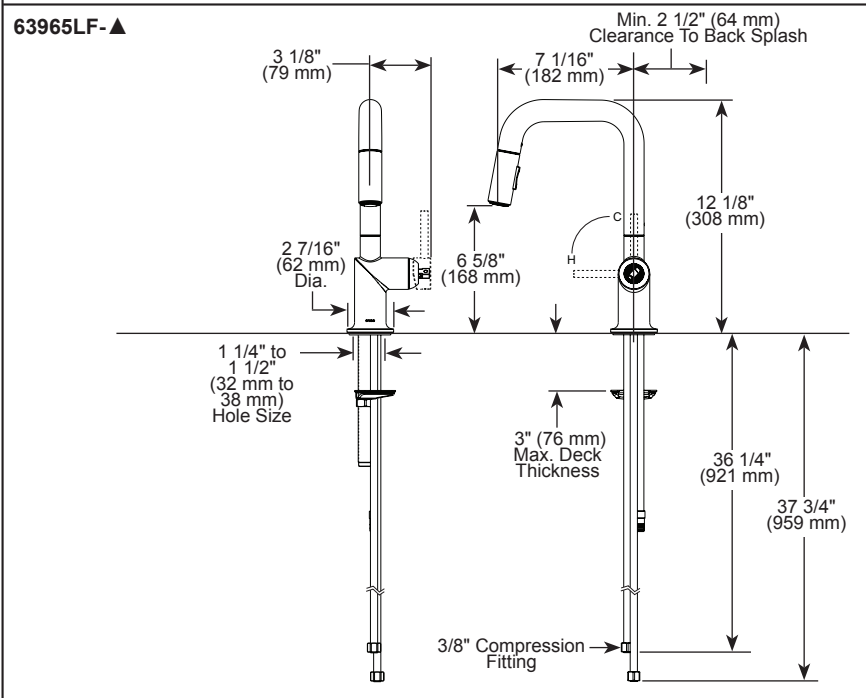

BRIZO®

KITCHEN FAUCETS

- Odin® Collection
- Single Handle Deck Mount

FEATURES:

- DIAMOND Seal® Technology
- MagneDock® Magnetic Docking
- Touch-Clean® Sprayhead

STANDARD SPECIFICATIONS:

- Max flow rate 1.8 gpm @ 60 psi, 6.8 L/min @ 414 kPa
- One hole mount
- Spout rotates 360°
- Diamond coated ceramic cartridge
- Quick connect hoses
- Two-function wand: Aerated stream or spray
- Dual integral check valves in sprayer
- Handles sold separately. See handle options below

WARRANTY

- Parts and Finish – Lifetime limited warranty; or for commercial purchasers, 10 years for multi-family residential (apartments and condominiums) and 5 years for all other commercial uses, in each case from the date the product is received by the original purchaser or their authorized representative (installation contractor, etc.).
- Please go to www.brizo.com for the complete details of our limited warranty

COMPLIES WITH:

- ASME A112.18.1 / CSA B125.1
- NSF/ANSI/CAN 61 & 372
- ♿ ICC/ANSI A117.1 - Valve control only

▲ Designate proper finish suffix