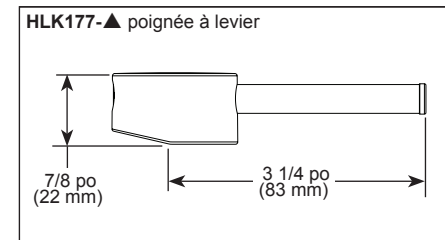

BRIZO^{MD}

ROBINETS DE CUISINE

- Collection Odin^{MD}
- Poignée unique, installation sur le comptoir

CARACTÉRISTIQUES :

- Technologie DIAMOND Seal^{MD}
- Ancrage magnétique MagneDock^{MD}
- Tête de pulvérisation Touch-Clean^{MD}

SPÉCIFICATIONS STANDARDS :

- Débit maximal 1,8 gal./min à 60 psi, 6,8 L/min à 414 kPa
- Installation monotrou
- Bec pivotant à 360°
- Cartouche en céramique recouverte de diamants
- Boyaux à raccordement rapide
- Douchette à deux fonctions : jet aéré ou pulvérisation
- Deux clapets anti-retour intégrés dans la douchette
- Poignées vendues séparément. Voir les options de poignées ci-dessous.

GARANTIE

- Pièces et finition – Garantie à vie limitée; ou pour les clients commerciaux, 10 ans pour les résidences multifamiliales (appartements et condominiums) et 5 ans pour tout autre usage commercial, dans tous les cas à compter de la date de réception du produit par l'acheteur initial ou son représentant autorisé (installateur, etc.).
- Veuillez consulter fr.brizofaucet.ca pour tous les détails de notre garantie limitée

CONFORME À :

- ASME A112.18.1 / CSA B125.1
- NSF/ANSI/CAN 61 et 372
- ICC/ANSI A117.1 - Contrôle de la soupape seulement

63065LF-▲