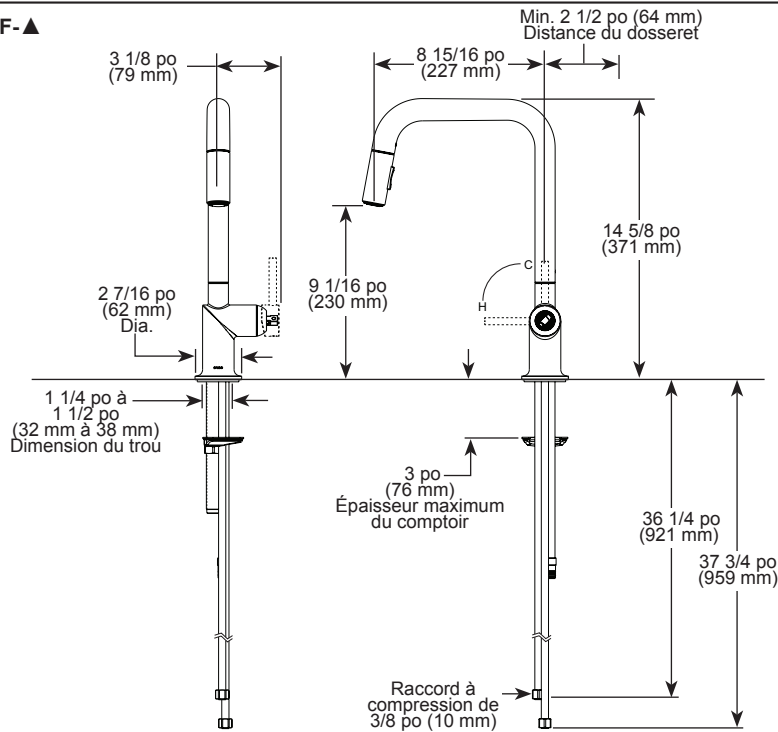

SPÉCIFICATIONS STANDARDS :

- Débit maximal 1,8 gal./min à 60 psi, 6,8 L/min à 414 kPa
- Installation monotrou
- Bec pivotant à 360°
- Cartouche en céramique recouverte de diamants
- Boyaux à raccordement rapide
- Douchette à deux fonctions : jet aéré ou pulvérisation
- Deux clapets anti-retour intégrés dans la douchette
- Poignées vendues séparément. Voir les options de poignées ci-dessous.

CONFORME À :

- ASME A112.18.1 / CSA B125.1
- NSF/ANSI/CAN 61 et 372
- ICC/ANSI A117.1 - Contrôle de la soupape seulement

63065LF-▲

63965LF-▲

▲ Désigner le suffixe de finition approprié

Brizo Kitchen & Bath Company se réserve le droit (1) d'effectuer des changements dans les spécifications et les matériaux, et (2) de modifier ou d'abandonner certains modèles, dans les deux cas sans préavis ni obligation. Les dimensions sont à titre indicatif seulement. Consultez le Livre des prix courants de la gamme complète ou fr.brizofaucet.ca pour la disponibilité des produits et des options.