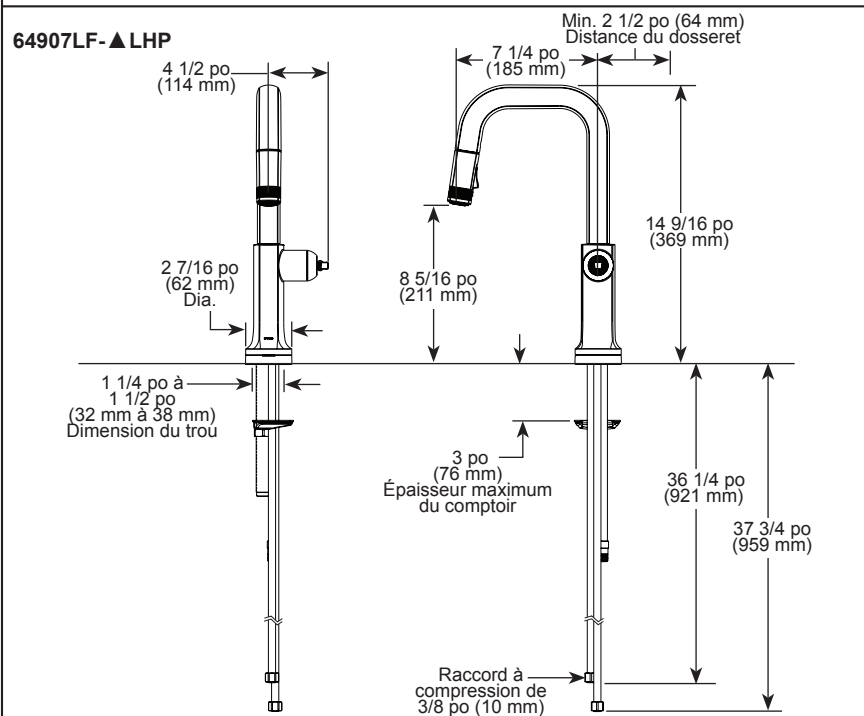

SPÉCIFICATIONS STANDARDS :

- Débit maximal 1,8 gal./min à 60 psi, 6,8 L/min à 414 kPa
- Installation monotrou
- Bec pivotant à 360°
- Cartouche en céramique recouverte de diamants
- Boyaux à raccordement rapide
- Douchette à deux fonctions : jet aéré ou pulvérisation
- Deux clapets anti-retour intégrés dans la douchette
- Poignées vendues séparément. Voir les options de poignées ci-dessous.
- Voyant indique marche/arrêt et lorsque les piles sont faibles

GARANTIE

- Pièces et finition – Garantie à vie limitée; ou pour les clients commerciaux, 10 ans pour les résidences multifamiliales (appartements et condominiums) et 5 ans pour tout autre usage commercial, dans tous les cas à compter de la date de réception du produit par l'acheteur initial ou son représentant autorisé (installateur, etc.).
- Pièces électroniques et piles (le cas échéant) - 5 ans à compter de la date de réception du produit par l'acheteur initial ou son représentant autorisé (installateur, etc.) ou pour les clients commerciaux, 1 an à compter de la date de réception du produit par l'acheteur initial ou son représentant autorisé (installateur, etc.). Aucune garantie n'est fournie sur les batteries
- Veuillez consulter fr.brizofaucet.ca pour tous les détails de notre garantie limitée.

CONFORME À :

- ASME A112.18.1 / CSA B125.1
- NSF/ANSI/CAN 61 et 372
- ICC/ANSI A117.1 - Contrôle de la soupape seulement

▲ Désigne le suffixe approprié de la finition

Brizo Kitchen & Bath Company se réserve le droit (1) d'effectuer des changements dans les spécifications et les matériaux, et (2) de modifier ou d'abandonner certains modèles, dans les deux cas sans préavis ni obligation. Les dimensions sont à titre indicatif seulement. Consultez le Livre des prix courants de la gamme complète ou fr.brizofaucet.ca pour la disponibilité des produits et des options.

Brizo Kitchen & Bath Company
55 E. 111th Street, Carmel, IN 46280
350 South Edgeware Road, St. Thomas, ON N5P 4L1
© 2026 Brizo Kitchen & Bath Company