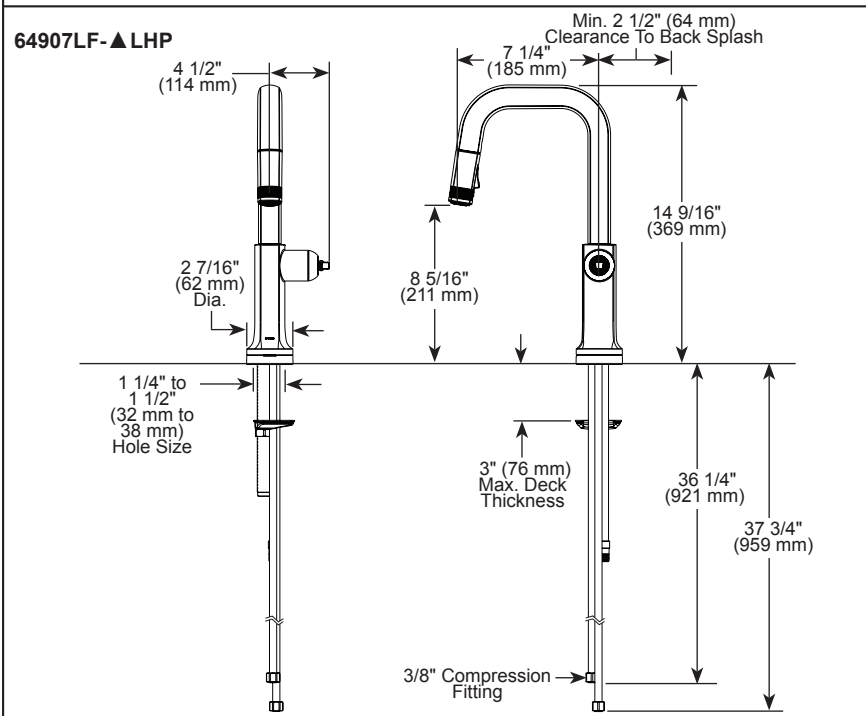

STANDARD SPECIFICATIONS:

- Max flow rate 1.8 gpm @ 60 psi, 6.8 L/min @ 414 kPa
- One hole mount
- Spout rotates 360°
- Diamond coated ceramic cartridge
- Quick connect hoses
- Two-function wand: Aerated stream or spray
- Dual integral check valves in sprayer
- Handles sold separately. See handle options below
- On-off indicator light signals when batteries run low

WARRANTY

- Parts and Finish – Lifetime limited warranty; or for commercial purchasers, 10 years for multi-family residential (apartments and condominiums) and 5 years for all other commercial uses, in each case from the date the product is received by the original purchaser or their authorized representative (installation contractor, etc.).
- Electronic Parts and Batteries (if applicable) – 5 years from the date that the product is received by the original purchaser or their authorized representative (installation contractor, etc.); or for commercial purchasers, 1 year from the date that the product is received by the original purchaser or their authorized representative (installation contractor, etc.). No warranty is provided on batteries.
- Please go to www.brizo.com for the complete details of our limited warranty.

COMPLIES WITH:

- ASME A112.18.1 / CSA B125.1
- NSF/ANSI/CAN 61 & 372
- ♿ ICC/ANSI A117.1 - Valve control only

▲ Designate proper finish suffix