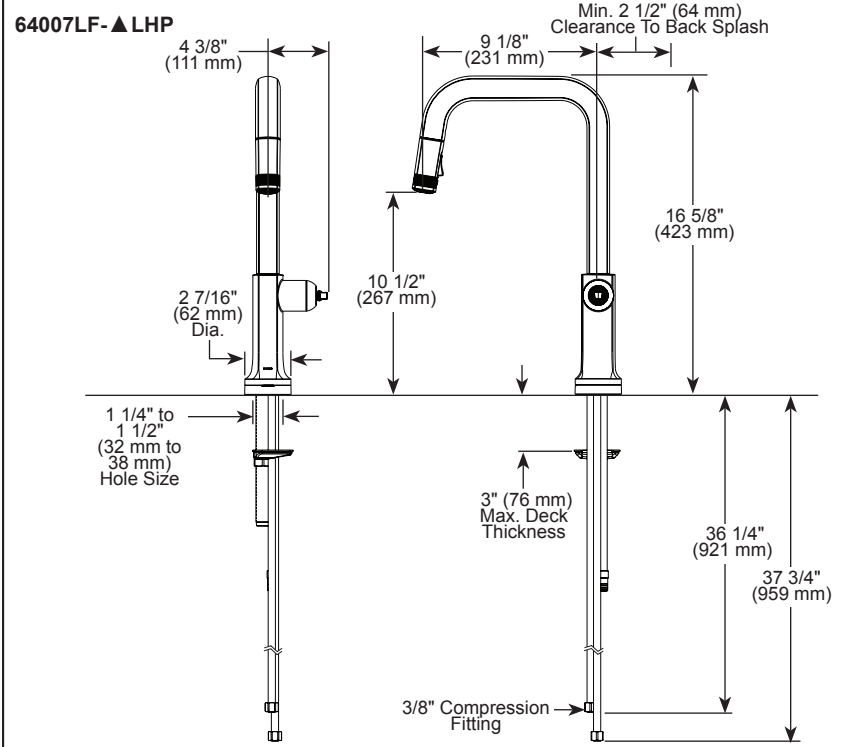

STANDARD SPECIFICATIONS:

- Max flow rate 1.8 gpm @ 60 psi, 6.8 L/min @ 414 kPa
- One hole mount
- Spout rotates 360°
- Diamond coated ceramic cartridge
- Quick connect hoses
- Two-function wand: Aerated stream or spray
- Dual integral check valves in sprayer
- Handles sold separately. See handle options below
- On-off indicator light signals when batteries run low

WARRANTY

- Parts and Finish – Lifetime limited warranty; or for commercial purchasers, 10 years for multi-family residential (apartments and condominiums) and 5 years for all other commercial uses, in each case from the date the product is received by the original purchaser or their authorized representative (installation contractor, etc.).
- Electronic Parts and Batteries (if applicable) – 5 years from the date that the product is received by the original purchaser or their authorized representative (installation contractor, etc.); or for commercial purchasers, 1 year from the date that the product is received by the original purchaser or their authorized representative (installation contractor, etc.). No warranty is provided on batteries.
- Please go to www.brizo.com for the complete details of our limited warranty.

COMPLIES WITH:

- ASME A112.18.1 / CSA B125.1
- NSF/ANSI/CAN 61 & 372
- ♿ ICC/ANSI A117.1 - Valve control only

▲ Designate proper finish suffix