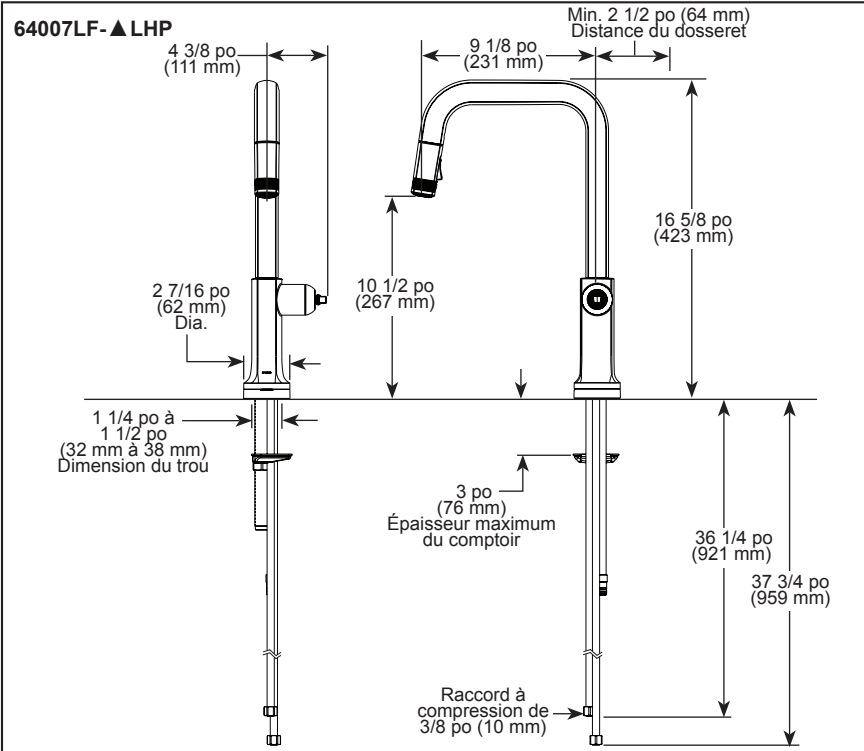

SPÉCIFICATIONS STANDARDS :

- Débit maximal 1,8 gal./min à 60 psi, 6,8 L/min à 414 kPa
- Installation monotrou
- Bec pivotant à 360°
- Cartouche en céramique recouverte de diamants
- Boyaux à raccordement rapide
- Douchette à deux fonctions : jet aéré ou pulvérisation
- Deux clapets anti-retour intégrés dans la douchette
- Poignées vendues séparément. Voir les options de poignées ci-dessous.
- Voyant indique marche/arrêt et lorsque les piles sont faibles

GARANTIE

- Pièces et finition – Garantie à vie limitée; ou pour les clients commerciaux, 10 ans pour les résidences multifamiliales (appartements et condominiums) et 5 ans pour tout autre usage commercial, dans tous les cas à compter de la date de réception du produit par l'acheteur initial ou son représentant autorisé (installateur, etc.).
- Pièces électroniques et piles (le cas échéant) - 5 ans à compter de la date de réception du produit par l'acheteur initial ou son représentant autorisé (installateur, etc.) ou pour les clients commerciaux, 1 an à compter de la date de réception du produit par l'acheteur initial ou son représentant autorisé (installateur, etc.). Aucune garantie n'est fournie sur les batteries
- Veuillez consulter fr.brizofaucet.ca pour tous les détails de notre garantie limitée.

CONFORME À :

- ASME A112.18.1 / CSA B125.1
- NSF/ANSI/CAN 61 et 372
- ICC/ANSI A117.1 - Contrôle de la soupape seulement

▲ Désigne le suffixe approprié de la finition

Brizo Kitchen & Bath Company se réserve le droit (1) d'effectuer des changements dans les spécifications et les matériaux, et (2) de modifier ou d'abandonner certains modèles, dans les deux cas sans préavis ni obligation. Les dimensions sont à titre indicatif seulement. Consultez le Livre des prix courants de la gamme complète ou fr.brizofaucet.ca pour la disponibilité des produits et des options.

Brizo Kitchen & Bath Company
55 E. 111th Street, Carmel, IN 46280
350 South Edgeware Road, St. Thomas, ON N5P 4L1
© 2026 Brizo Kitchen & Bath Company