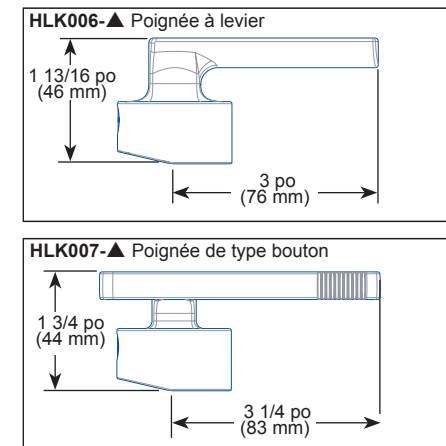

SPÉCIFICATIONS STANDARDS :

- Débit maximal 1,8 gal./min à 60 psi, 6,8 L/min à 414 kPa
- Installation monotrou
- Bec pivotant à 360°
- Cartouche en céramique recouverte de diamants
- Boyaux à raccordement rapide
- Douchette à deux fonctions : jet aéré ou pulvérisation
- Deux clapets anti-retour intégrés dans la douchette
- Poignées vendues séparément. Voir les options de poignées ci-dessous.
- Voyant indique marche/arrêt et lorsque les piles sont faibles

GARANTIE

- Pièces et finition – Garantie à vie limitée; ou pour les clients commerciaux, 10 ans pour les résidences multifamiliales (appartements et condominiums) et 5 ans pour tout autre usage commercial, dans tous les cas à compter de la date de réception du produit par l'acheteur initial ou son représentant autorisé (installateur, etc.).
- Pièces électroniques et piles (le cas échéant) - 5 ans à compter de la date de réception du produit par l'acheteur initial ou son représentant autorisé (installateur, etc.) ou pour les clients commerciaux, 1 an à compter de la date de réception du produit par l'acheteur initial ou son représentant autorisé (installateur, etc.). Aucune garantie n'est fournie sur les batteries
- Veuillez consulter fr.brizofaucet.ca pour tous les détails de notre garantie limitée.

CONFORME À :

- ASME A112.18.1 / CSA B125.1
- NSF/ANSI/CAN 61 et 372
- ICC/ANSI A117.1 - Contrôle de la soupape seulement

▲ Désigne le suffixe approprié de la finition

Brizo Kitchen & Bath Company se réserve le droit (1) d'effectuer des changements dans les spécifications et les matériaux, et (2) de modifier ou d'abandonner certains modèles, dans les deux cas sans préavis ni obligation. Les dimensions sont à titre indicatif seulement. Consultez le Livre des prix courants de la gamme complète ou fr.brizofaucet.ca pour la disponibilité des produits et des options.

Brizo Kitchen & Bath Company
55 E. 111th Street, Carmel, IN 46280
350 South Edgeware Road, St. Thomas, ON N5P 4L1
© 2026 Brizo Kitchen & Bath Company